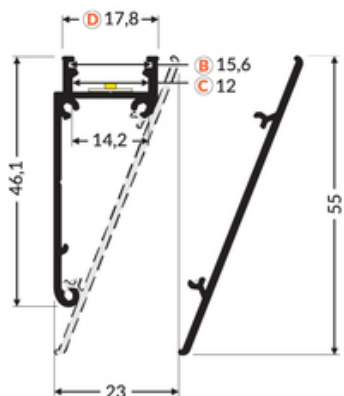

# OSŁONA WALLE12 1000 BIAŁY MAL. /OP

- montowany bezpośrednio do ściany lub sufitu
- 7 rodzajów pasujących kloszy
- możliwość zastosowania zewnętrznego (przy użyciu klosza D i taśmy wodoodpornej)

Kup produkt

## Informacje podstawowe

Indeks: B8070001 EAN: 5901597217244 Materiał: aluminium Kolor: biały malowany Długość [mm]: 1000 Szerokość [mm]: 4.8 Wysokość [mm]: 59.1 Waga [kg]: 0.237 Waga opakowania [kg]: 0.005999999999999998 Producent: TOPMET Kraj pochodzenia, wytworzenia: PL	Jednostka miary: szt. Typ opakowania jednostkowego: folia POF Wymiary opakowania jednostkowego [mm]: 1000 x 4,8 x 59,1 Opakowanie zbiorcze [szt]: 20 Typ opakowania zbiorczego: karton Waga produktu z opakowaniem zbiorczym [kg]: 5.15
--	--

## DOSTĘPNE WARIANTY

1000 mm, 2000 mm, 3000 mm, 4050 mm