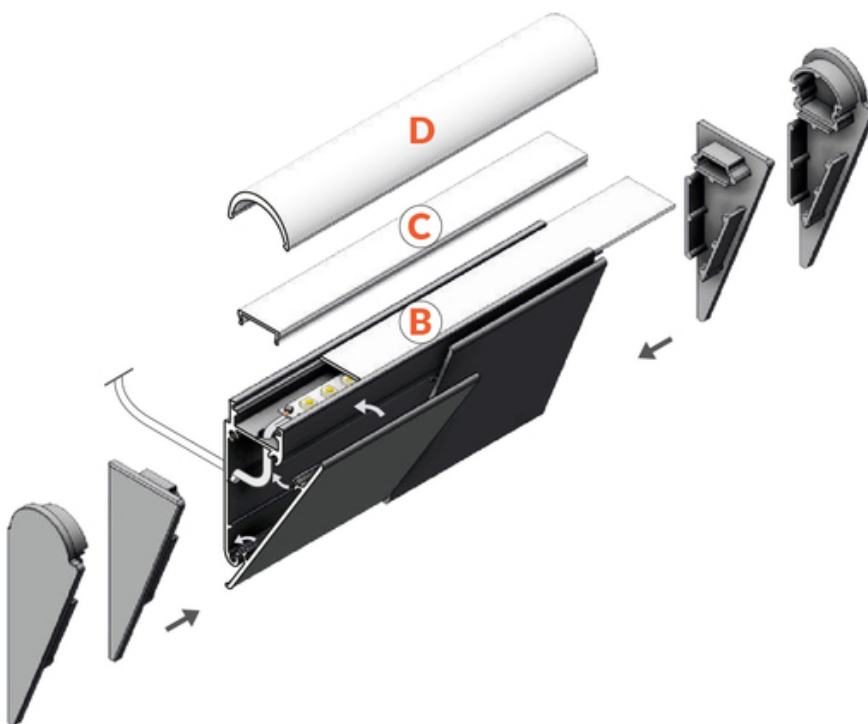

# OSŁONA WALLE12 1000 BIAŁY MAL. /OP

- montowany bezpośrednio do ściany lub sufitu
- 7 rodzajów pasujących kloszy
- możliwość zastosowania zewnętrznego (przy użyciu klosza D i taśmy wodoodpornej)

Kup produkt

## Informacje podstawowe

Indeks: B8070001 EAN: 5901597217244 Materiał: aluminium Kolor: biały malowany Długość [mm]: 1000 Szerokość [mm]: 4.8 Wysokość [mm]: 59.1 Waga [kg]: 0.237 Waga opakowania [kg]: 0.005999999999999998 Producent: TOPMET Kraj pochodzenia, wytworzenia: PL	Jednostka miary: szt. Typ opakowania jednostkowego: folia POF Wymiary opakowania jednostkowego [mm]: 1000 x 4,8 x 59,1 Opakowanie zbiorcze [szt]: 20 Typ opakowania zbiorczego: karton Waga produktu z opakowaniem zbiorczym [kg]: 5.15
--	--

## DOSTĘPNE WARIANTY

1000 mm, 2000 mm, 3000 mm, 4050 mm

## Dopasowane elementy