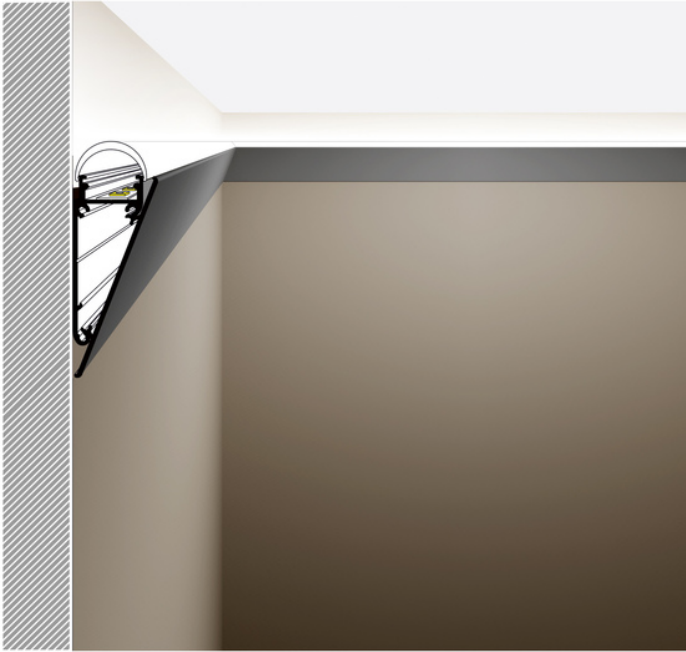

# OSŁONA WALLE12 1000 BIAŁY MAL. /OP

- montowany bezpośrednio do ściany lub sufitu
- 7 rodzajów pasujących kloszy
- możliwość zastosowania zewnętrznego (przy użyciu klosza D i taśmy wodoodpornej)

Kup produkt

## Informacje podstawowe

Indeks: B8070001 EAN: 5901597217244 Materiał: aluminium Kolor: biały malowany Długość [mm]: 1000 Szerokość [mm]: 4.8 Wysokość [mm]: 59.1 Waga [kg]: 0.237 Waga opakowania [kg]: 0.005999999999999998 Producent: TOPMET Kraj pochodzenia, wytworzenia: PL	Jednostka miary: szt. Typ opakowania jednostkowego: folia POF Wymiary opakowania jednostkowego [mm]: 1000 x 4,8 x 59,1 Opakowanie zbiorcze [szt]: 20 Typ opakowania zbiorczego: karton Waga produktu z opakowaniem zbiorczym [kg]: 5.15
--	--

## DOSTĘPNE WARIANTY

1000 mm, 2000 mm, 3000 mm, 4050 mm