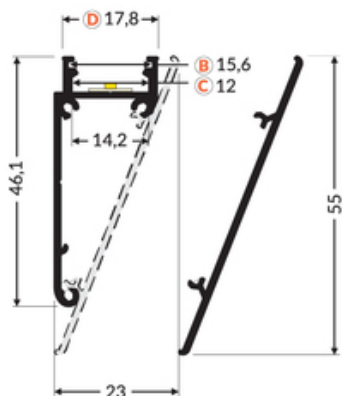

OSŁONA WALLE12 2000 ANOD.

- montowany bezpośrednio do ściany lub sufitu
- 7 rodzajów pasujących kloszy
- możliwość zastosowania zewnętrznego (przy użyciu klosza D i taśmy wodoodpornej)

Kup produkt

Informacje podstawowe

Indeks: B8040020 EAN: 5901597208983 Materiał: aluminium Kolor: anodowany Długość [mm]: 2000 Szerokość [mm]: 4.8 Wysokość [mm]: 59.1 Waga [kg]: 0.432 Producent: TOPMET Kraj pochodzenia, wytworzenia: PL	Jednostka miary: szt. Wymiary opakowania jednostkowego [mm]: 2000 x 4,8 x 59,1 Opakowanie zbiorcze [szt]: 40 Typ opakowania zbiorczego: pakiet Waga produktu z opakowaniem zbiorczym [kg]: 17.28
---	--

DOSTĘPNE KOLORY

DOSTĘPNE WARIANTY

1000 mm, 2000 mm, 3000 mm, 4050 mm

Dopasowane elementy