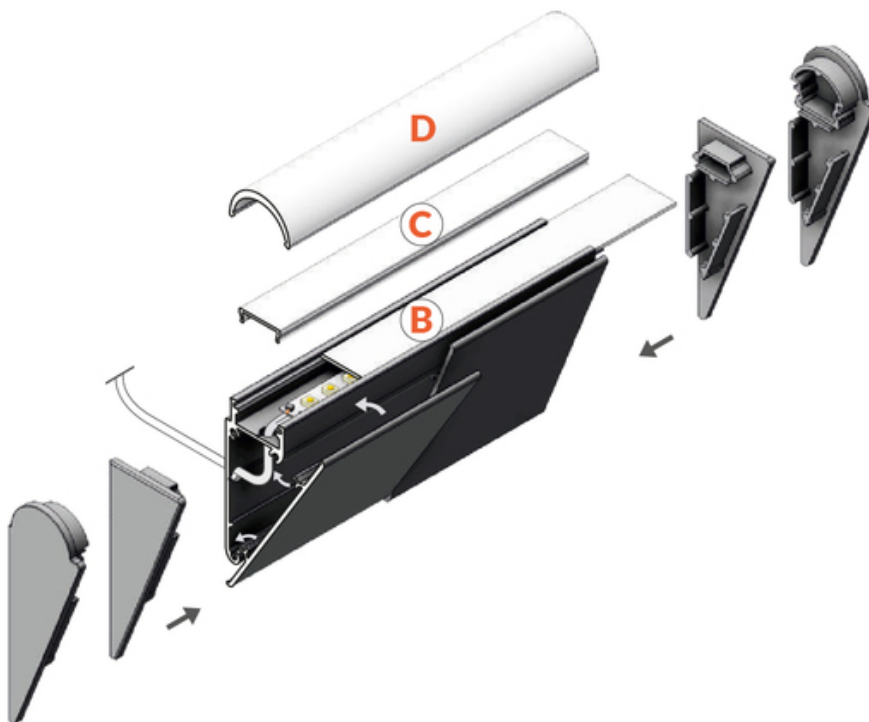

OSŁONA WALLE12 2000 ANOD.

- montowany bezpośrednio do ściany lub sufitu
- 7 rodzajów pasujących kloszy
- możliwość zastosowania zewnętrznego (przy użyciu klosza D i taśmy wodoodpornej)

Kup produkt

Informacje podstawowe

Indeks: B8040020 EAN: 5901597208983 Materiał: aluminium Kolor: anodowany Długość [mm]: 2000 Szerokość [mm]: 4.8 Wysokość [mm]: 59.1 Waga [kg]: 0.432 Producent: TOPMET Kraj pochodzenia, wytworzenia: PL	Jednostka miary: szt. Wymiary opakowania jednostkowego [mm]: 2000 x 4,8 x 59,1 Opakowanie zbiorcze [szt]: 40 Typ opakowania zbiorczego: pakiet Waga produktu z opakowaniem zbiorczym [kg]: 17.28
---	--

DOSTĘPNE KOLORY

DOSTĘPNE WARIANTY

1000 mm, 2000 mm, 3000 mm, 4050 mm

Dopasowane elementy