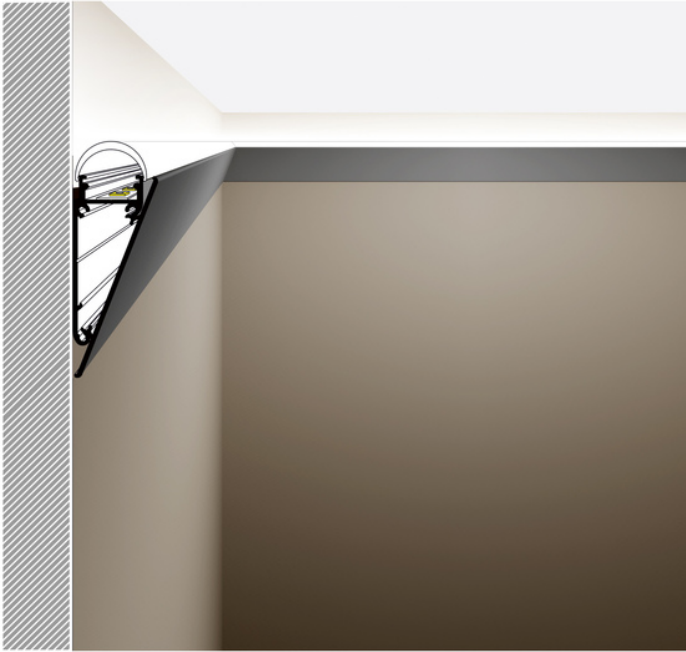

OSŁONA WALLE12 2000 ANOD.

- montowany bezpośrednio do ściany lub sufitu
- 7 rodzajów pasujących kloszy
- możliwość zastosowania zewnętrznego (przy użyciu klosza D i taśmy wodoodpornej)

Kup produkt

Informacje podstawowe

Indeks: B8040020 EAN: 5901597208983 Materiał: aluminium Kolor: anodowany Długość [mm]: 2000 Szerokość [mm]: 4.8 Wysokość [mm]: 59.1 Waga [kg]: 0.432 Producent: TOPMET Kraj pochodzenia, wytworzenia: PL	Jednostka miary: szt. Wymiary opakowania jednostkowego [mm]: 2000 x 4,8 x 59,1 Opakowanie zbiorcze [szt]: 40 Typ opakowania zbiorczego: pakiet Waga produktu z opakowaniem zbiorczym [kg]: 17.28
---	--

DOSTĘPNE KOLORY

DOSTĘPNE WARIANTY

1000 mm, 2000 mm, 3000 mm, 4050 mm

Dopasowane elementy