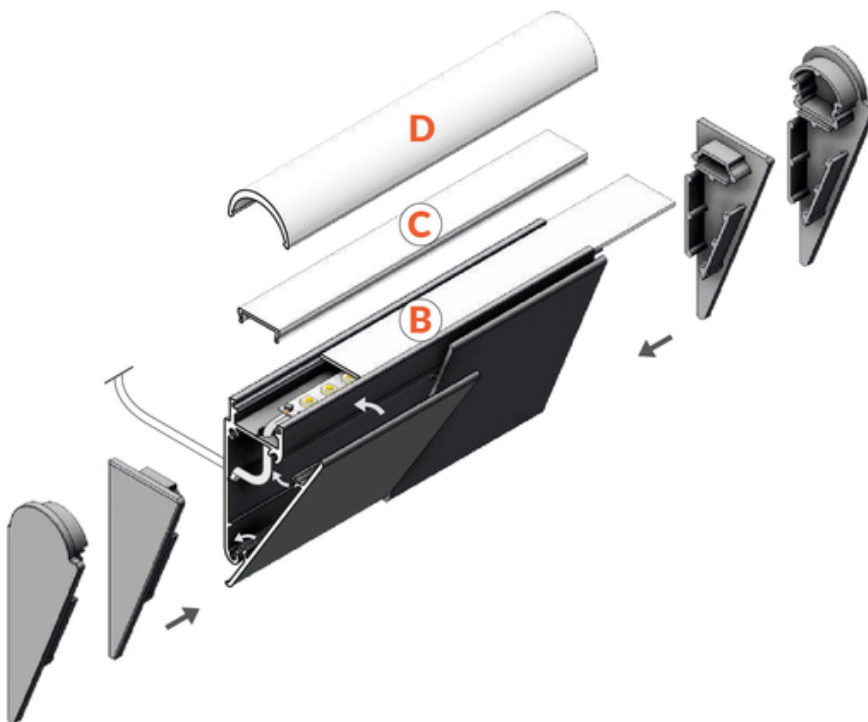

OSŁONA WALLE12 2000 ALU.SUR.

- montowany bezpośrednio do ściany lub sufitu
- 7 rodzajów pasujących kloszy
- możliwość zastosowania zewnętrznego (przy użyciu klosza D i taśmy wodoodpornej)

Kup produkt

Informacje podstawowe

Indeks: B8040000 EAN: 5901597247166 Materiał: aluminium Kolor: aluminium surowe Długość [mm]: 2000 Szerokość [mm]: 4.8 Wysokość [mm]: 59.1 Waga [kg]: 0.432 Producent: TOPMET Kraj pochodzenia, wytworzenia: PL	Jednostka miary: szt. Wymiary opakowania jednostkowego [mm]: 2000 x 4,8 x 59,1 Opakowanie zbiorcze [szt]: 40 Typ opakowania zbiorczego: pakiet Waga produktu z opakowaniem zbiorczym [kg]: 17.28
--	--

DOSTĘPNE KOLORY

DOSTĘPNE WARIANTY

1000 mm, 2000 mm, 3000 mm, 4050 mm

Dopasowane elementy