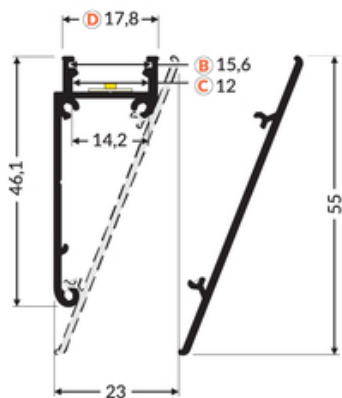

OSŁONA WALLE12 2000 ALU.SUR.

- montowany bezpośrednio do ściany lub sufitu
- 7 rodzajów pasujących kloszy
- możliwość zastosowania zewnętrznego (przy użyciu klosza D i taśmy wodoodpornej)

Kup produkt

Informacje podstawowe

Indeks: B8040000 EAN: 5901597247166 Materiał: aluminium Kolor: aluminium surowe Długość [mm]: 2000 Szerokość [mm]: 4.8 Wysokość [mm]: 59.1 Waga [kg]: 0.432 Producent: TOPMET Kraj pochodzenia, wytworzenia: PL	Jednostka miary: szt. Wymiary opakowania jednostkowego [mm]: 2000 x 4,8 x 59,1 Opakowanie zbiorcze [szt]: 40 Typ opakowania zbiorczego: pakiet Waga produktu z opakowaniem zbiorczym [kg]: 17.28
--	--

DOSTĘPNE KOLORY

DOSTĘPNE WARIANTY

1000 mm, 2000 mm, 3000 mm, 4050 mm

Dopasowane elementy