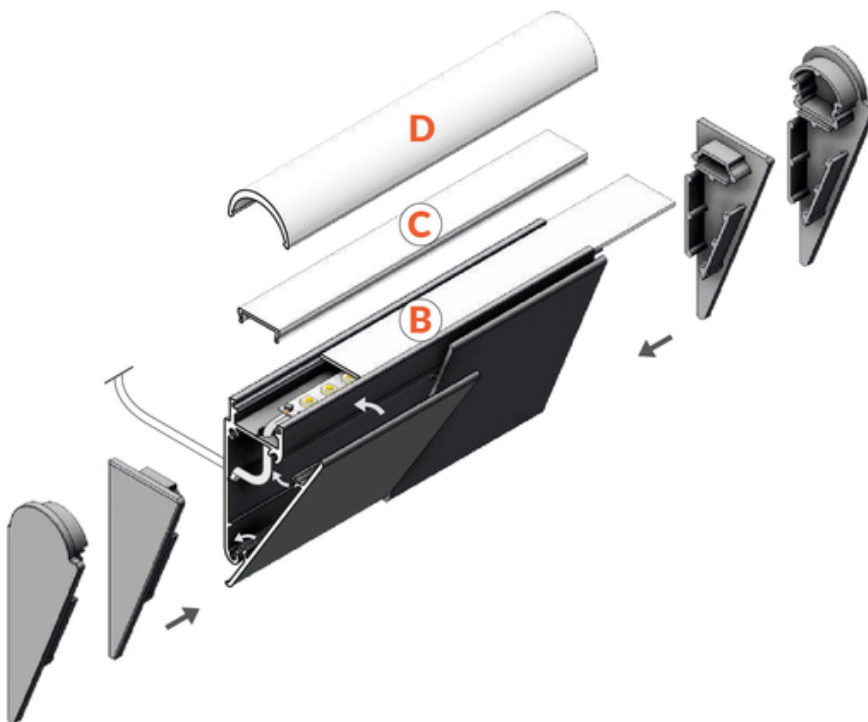

OSŁONA WALLE12 2000 BIAŁY MAL. /OP

- montowany bezpośrednio do ściany lub sufitu
- 7 rodzajów pasujących kloszy
- możliwość zastosowania zewnętrznego (przy użyciu klosza D i taśmy wodoodpornej)

Kup produkt

Informacje podstawowe

Indeks: B8080001 EAN: 5901597217251 Materiał: aluminium Kolor: biały malowany Długość [mm]: 2000 Szerokość [mm]: 4.8 Wysokość [mm]: 59.1 Waga [kg]: 0.477 Waga opakowania [kg]: 0.015 Producent: TOPMET Kraj pochodzenia, wytworzenia: PL	Jednostka miary: szt. Typ opakowania jednostkowego: folia POF Wymiary opakowania jednostkowego [mm]: 2000 x 4,8 x 59,1 Opakowanie zbiorcze [szt]: 20 Typ opakowania zbiorczego: karton Waga produktu z opakowaniem zbiorczym [kg]: 10.6
---	--

DOSTĘPNE KOLORY

DOSTĘPNE WARIANTY

1000 mm, 2000 mm, 3000 mm, 4050 mm

Dopasowane elementy