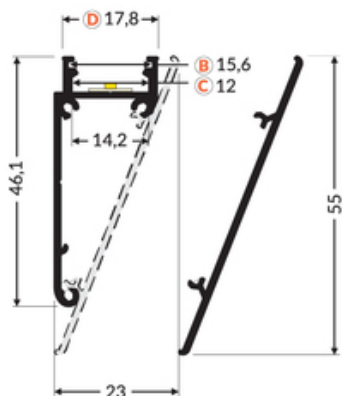

OSŁONA WALLE12 2000 BIAŁY MAL. /OP

- montowany bezpośrednio do ściany lub sufitu
- 7 rodzajów pasujących kloszy
- możliwość zastosowania zewnętrznego (przy użyciu klosza D i taśmy wodoodpornej)

Kup produkt

Informacje podstawowe

Indeks: B8080001 EAN: 5901597217251 Materiał: aluminium Kolor: biały malowany Długość [mm]: 2000 Szerokość [mm]: 4.8 Wysokość [mm]: 59.1 Waga [kg]: 0.477 Waga opakowania [kg]: 0.015 Producent: TOPMET Kraj pochodzenia, wytworzenia: PL	Jednostka miary: szt. Typ opakowania jednostkowego: folia POF Wymiary opakowania jednostkowego [mm]: 2000 x 4,8 x 59,1 Opakowanie zbiorcze [szt]: 20 Typ opakowania zbiorczego: karton Waga produktu z opakowaniem zbiorczym [kg]: 10.6
---	--

DOSTĘPNE KOLORY

DOSTĘPNE WARIANTY

1000 mm, 2000 mm, 3000 mm, 4050 mm

Dopasowane elementy