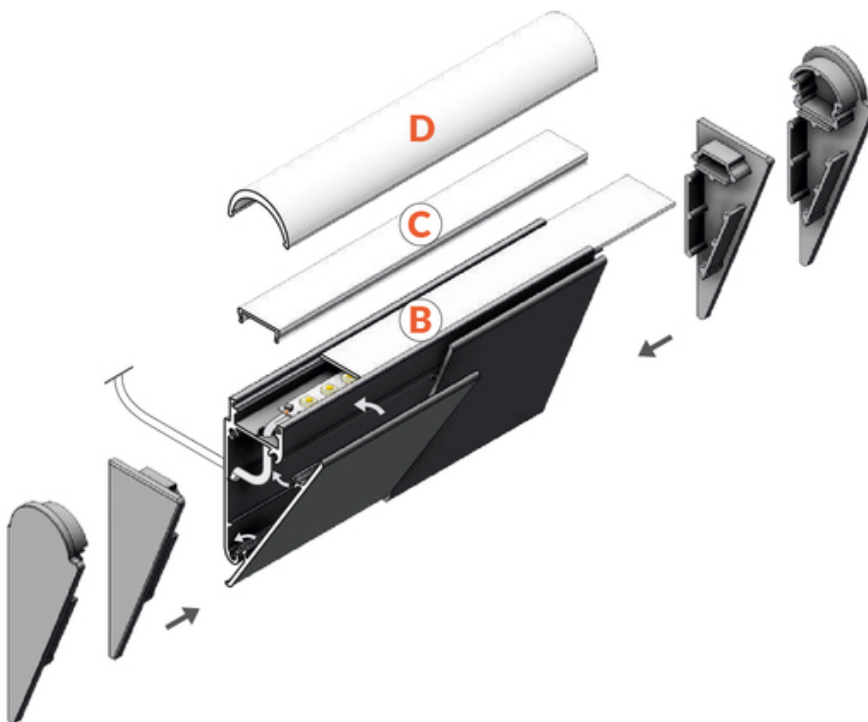

OSŁONA WALLE12 3000 ANOD.

- montowany bezpośrednio do ściany lub sufitu
- 7 rodzajów pasujących kloszy
- możliwość zastosowania zewnętrznego (przy użyciu klosza D i taśmy wodoodpornej)

Kup produkt

TOPMET LIGHT KŁOSOWICZ WIŚNIEWSKI sp. z o.o.

Ostrowska 354 | 61-312 Poznań | POLAND

tel.: +48 61 872 75 00

info@topmet.pl

data wygenerowania karty pdf: 19.04.2024

Informacje podstawowe

Indeks: B8110020 EAN: 5901597247203 Materiał: aluminium Kolor: anodowany Długość [mm]: 3000 Szerokość [mm]: 4.8 Wysokość [mm]: 59.1 Waga [kg]: 0.648 Producent: TOPMET Kraj pochodzenia, wytworzenia: PL	Jednostka miary: szt. Wymiary opakowania jednostkowego [mm]: 3000 x 4,8 x 59,1 Opakowanie zbiorcze [szt]: 40 Typ opakowania zbiorczego: pakiet Waga produktu z opakowaniem zbiorczym [kg]: 25.92
---	--

DOSTĘPNE KOLORY

DOSTĘPNE WARIANTY

1000 mm, 2000 mm, 3000 mm, 4050 mm

Dopasowane elementy