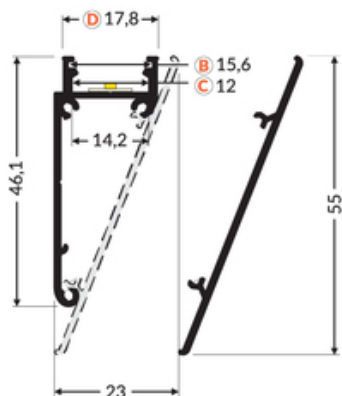

OSŁONA WALLE12 3000 ANOD.

- montowany bezpośrednio do ściany lub sufitu
- 7 rodzajów pasujących kloszy
- możliwość zastosowania zewnętrznego (przy użyciu klosza D i taśmy wodoodpornej)

Kup produkt

TOPMET LIGHT KŁOSOWICZ WIŚNIEWSKI sp. z o.o.

Ostrowska 354 | 61-312 Poznań | POLAND

tel.: +48 61 872 75 00

info@topmet.pl

data wygenerowania karty pdf: 19.04.2024

Informacje podstawowe

Indeks: B8110020 EAN: 5901597247203 Materiał: aluminium Kolor: anodowany Długość [mm]: 3000 Szerokość [mm]: 4.8 Wysokość [mm]: 59.1 Waga [kg]: 0.648 Producent: TOPMET Kraj pochodzenia, wytworzenia: PL	Jednostka miary: szt. Wymiary opakowania jednostkowego [mm]: 3000 x 4,8 x 59,1 Opakowanie zbiorcze [szt]: 40 Typ opakowania zbiorczego: pakiet Waga produktu z opakowaniem zbiorczym [kg]: 25.92
---	--

DOSTĘPNE KOLORY

DOSTĘPNE WARIANTY

1000 mm, 2000 mm, 3000 mm, 4050 mm

Dopasowane elementy