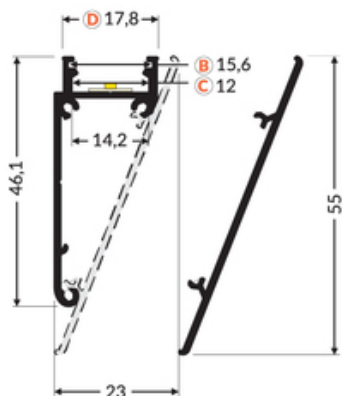

# OSŁONA WALLE12 3000 ALU.SUR.

- montowany bezpośrednio do ściany lub sufitu
- 7 rodzajów pasujących kloszy
- możliwość zastosowania zewnętrznego (przy użyciu klosza D i taśmy wodoodpornej)

Kup produkt

TOPMET LIGHT KŁOSOWICZ WIŚNIEWSKI sp. z o.o.

## Informacje podstawowe

Indeks: B8110000 EAN: 5901597247180 Materiał: aluminium Kolor: aluminium surowe Długość [mm]: 3000 Szerokość [mm]: 4.8 Wysokość [mm]: 59.1 Waga [kg]: 0.648 Producent: TOPMET Kraj pochodzenia, wytworzenia: PL	Jednostka miary: szt. Wymiary opakowania jednostkowego [mm]: 3000 x 4,8 x 59,1 Opakowanie zbiorcze [szt]: 40 Typ opakowania zbiorczego: pakiet Waga produktu z opakowaniem zbiorczym [kg]: 25.92
--	--

## DOSTĘPNE WARIANTY

1000 mm, 2000 mm, 3000 mm, 4050 mm