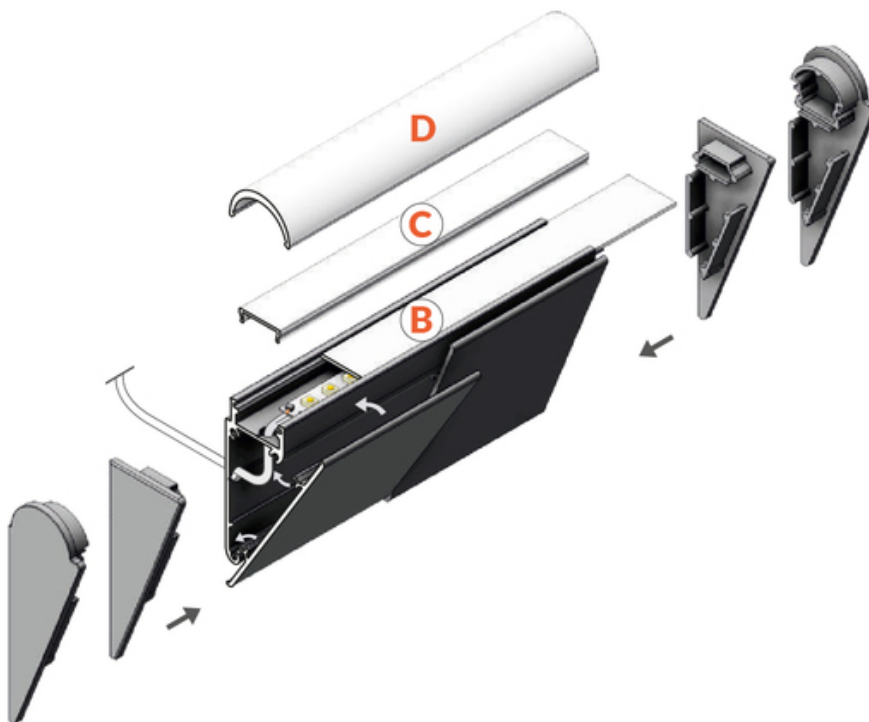

# OSŁONA WALLE12 3000 ALU.SUR.

- montowany bezpośrednio do ściany lub sufitu
- 7 rodzajów pasujących kloszy
- możliwość zastosowania zewnętrznego (przy użyciu klosza D i taśmy wodoodpornej)

Kup produkt

TOPMET LIGHT KŁOSOWICZ WIŚNIEWSKI sp. z o.o.

## Informacje podstawowe

Indeks: B8110000 EAN: 5901597247180 Materiał: aluminium Kolor: aluminium surowe Długość [mm]: 3000 Szerokość [mm]: 4.8 Wysokość [mm]: 59.1 Waga [kg]: 0.648 Producent: TOPMET Kraj pochodzenia, wytworzenia: PL	Jednostka miary: szt. Wymiary opakowania jednostkowego [mm]: 3000 x 4,8 x 59,1 Opakowanie zbiorcze [szt]: 40 Typ opakowania zbiorczego: pakiet Waga produktu z opakowaniem zbiorczym [kg]: 25.92
--	--

## DOSTĘPNE WARIANTY

1000 mm, 2000 mm, 3000 mm, 4050 mm

## Dopasowane elementy