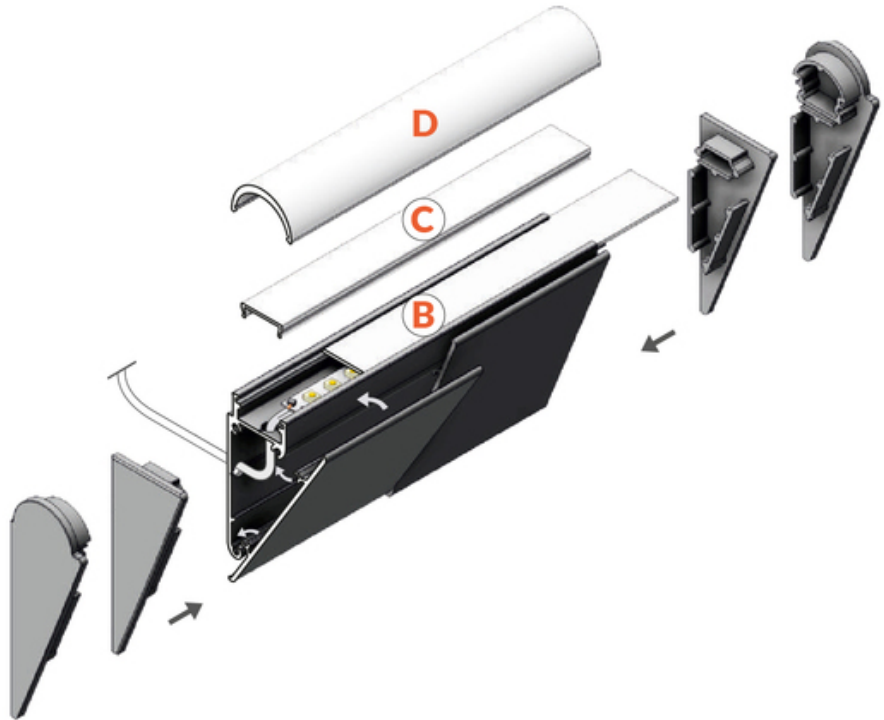

# OSŁONA WALLE12 3000 BIAŁY MAL. /OP

- montowany bezpośrednio do ściany lub sufitu
- 7 rodzajów pasujących kloszy
- możliwość zastosowania zewnętrznego (przy użyciu klosza D i taśmy wodoodpornej)

Kup produkt

## Informacje podstawowe

Indeks: B8110001 EAN: 5901597247227 Materiał: aluminium Kolor: biały malowany Długość [mm]: 3000 Szerokość [mm]: 4.8 Wysokość [mm]: 59.1 Waga [kg]: 0.711 Waga opakowania [kg]: 0.018 Producent: TOPMET Kraj pochodzenia, wytworzenia: PL	Jednostka miary: szt. Typ opakowania jednostkowego: folia POF Wymiary opakowania jednostkowego [mm]: 3000 x 4,8 x 59,1 Opakowanie zbiorcze [szt]: 10 Typ opakowania zbiorczego: pakiet Waga produktu z opakowaniem zbiorczym [kg]: 7.11
---	--

## DOSTĘPNE WARIANTY

1000 mm, 2000 mm, 3000 mm, 4050 mm

## Dopasowane elementy