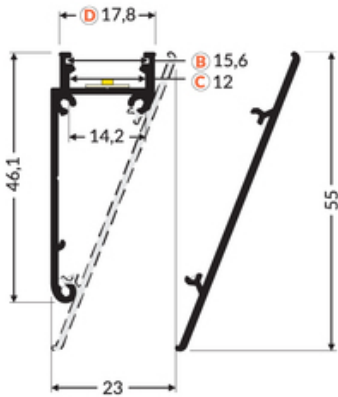

# OSŁONA WALLE12 3000 BIAŁY MAL. /OP

- montowany bezpośrednio do ściany lub sufitu
- 7 rodzajów pasujących kloszy
- możliwość zastosowania zewnętrznego (przy użyciu klosza D i taśmy wodoodpornej)

Kup produkt

## Informacje podstawowe

Indeks: B8110001 EAN: 5901597247227 Materiał: aluminium Kolor: biały malowany Długość [mm]: 3000 Szerokość [mm]: 4.8 Wysokość [mm]: 59.1 Waga [kg]: 0.711 Waga opakowania [kg]: 0.018 Producent: TOPMET Kraj pochodzenia, wytworzenia: PL	Jednostka miary: szt. Typ opakowania jednostkowego: folia POF Wymiary opakowania jednostkowego [mm]: 3000 x 4,8 x 59,1 Opakowanie zbiorcze [szt]: 10 Typ opakowania zbiorczego: pakiet Waga produktu z opakowaniem zbiorczym [kg]: 7.11
---	--

## DOSTĘPNE WARIANTY

1000 mm, 2000 mm, 3000 mm, 4050 mm