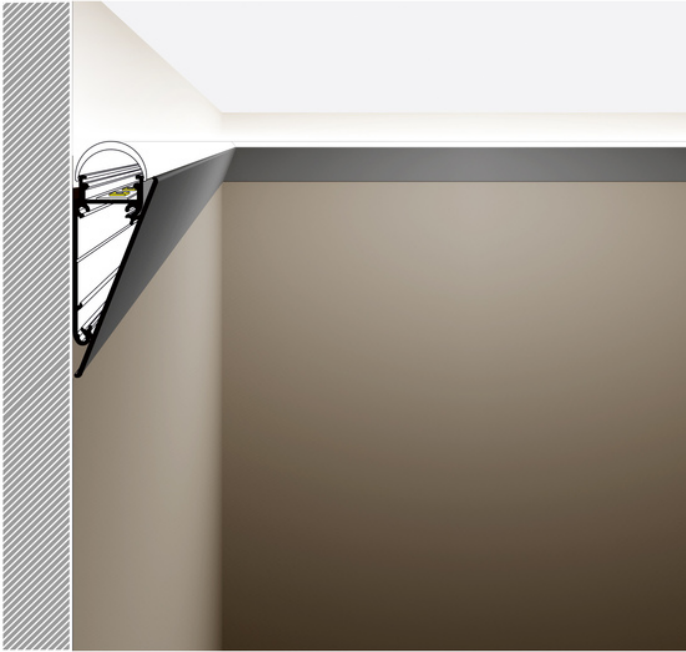

# OSŁONA WALLE12 3000 BIAŁY MAL. /OP

- montowany bezpośrednio do ściany lub sufitu
- 7 rodzajów pasujących kloszy
- możliwość zastosowania zewnętrznego (przy użyciu klosza D i taśmy wodoodpornej)

Kup produkt

## Informacje podstawowe

Indeks: B8110001 EAN: 5901597247227 Materiał: aluminium Kolor: biały malowany Długość [mm]: 3000 Szerokość [mm]: 4.8 Wysokość [mm]: 59.1 Waga [kg]: 0.711 Waga opakowania [kg]: 0.018 Producent: TOPMET Kraj pochodzenia, wytworzenia: PL	Jednostka miary: szt. Typ opakowania jednostkowego: folia POF Wymiary opakowania jednostkowego [mm]: 3000 x 4,8 x 59,1 Opakowanie zbiorcze [szt]: 10 Typ opakowania zbiorczego: pakiet Waga produktu z opakowaniem zbiorczym [kg]: 7.11
---	--

## DOSTĘPNE WARIANTY

1000 mm, 2000 mm, 3000 mm, 4050 mm