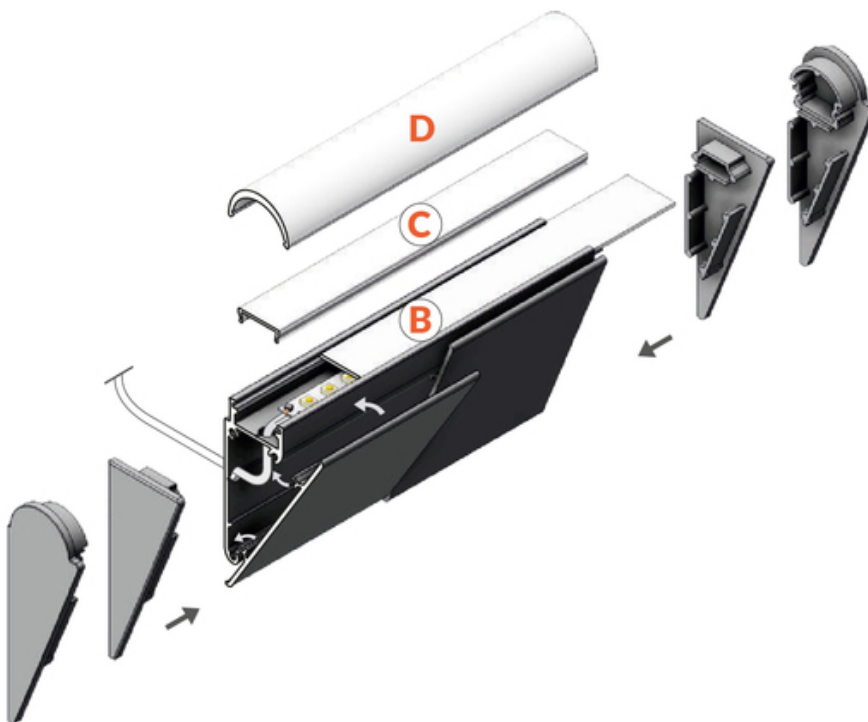

OSŁONA WALLE12 4050 ALU.SUR.

- montowany bezpośrednio do ściany lub sufitu
- 7 rodzajów pasujących kloszy
- możliwość zastosowania zewnętrznego (przy użyciu klosza D i taśmy wodoodpornej)

Kup produkt

TOPMET LIGHT KŁOSOWICZ WIŚNIEWSKI sp. z o.o.

Ostrowska 354 | 61-312 Poznań | POLAND

tel.: +48 61 872 75 00

info@topmet.pl

data wygenerowania karty pdf: 24.04.2024

Informacje podstawowe

Indeks: B8120000 EAN: 5901597247234 Materiał: aluminium Kolor: aluminium surowe Długość [mm]: 4050 Szerokość [mm]: 4.8 Wysokość [mm]: 59.1 Waga [kg]: 0.875 Producent: TOPMET Kraj pochodzenia, wytworzenia: PL	Jednostka miary: szt. Wymiary opakowania jednostkowego [mm]: 4050 x 4,8 x 59,1 Opakowanie zbiorcze [szt]: 40 Typ opakowania zbiorczego: pakiet Waga produktu z opakowaniem zbiorczym [kg]: 35
--	---

DOSTĘPNE KOLORY

DOSTĘPNE WARIANTY

1000 mm, 2000 mm, 3000 mm, 4050 mm

Dopasowane elementy