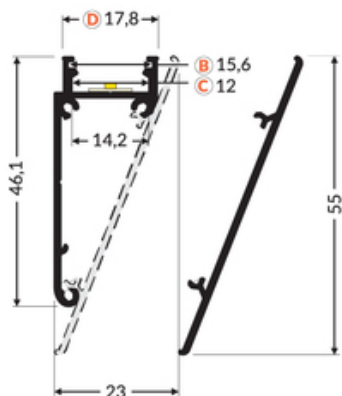

OSŁONA WALLE12 4050 ALU.SUR.

- montowany bezpośrednio do ściany lub sufitu
- 7 rodzajów pasujących kloszy
- możliwość zastosowania zewnętrznego (przy użyciu klosza D i taśmy wodoodpornej)

Kup produkt

TOPMET LIGHT KŁOSOWICZ WIŚNIEWSKI sp. z o.o.

Ostrowska 354 | 61-312 Poznań | POLAND

tel.: +48 61 872 75 00

info@topmet.pl

data wygenerowania karty pdf: 24.04.2024

Informacje podstawowe

Indeks: B8120000 EAN: 5901597247234 Materiał: aluminium Kolor: aluminium surowe Długość [mm]: 4050 Szerokość [mm]: 4.8 Wysokość [mm]: 59.1 Waga [kg]: 0.875 Producent: TOPMET Kraj pochodzenia, wytworzenia: PL	Jednostka miary: szt. Wymiary opakowania jednostkowego [mm]: 4050 x 4,8 x 59,1 Opakowanie zbiorcze [szt]: 40 Typ opakowania zbiorczego: pakiet Waga produktu z opakowaniem zbiorczym [kg]: 35
--	---

DOSTĘPNE KOLORY

DOSTĘPNE WARIANTY

1000 mm, 2000 mm, 3000 mm, 4050 mm

Dopasowane elementy