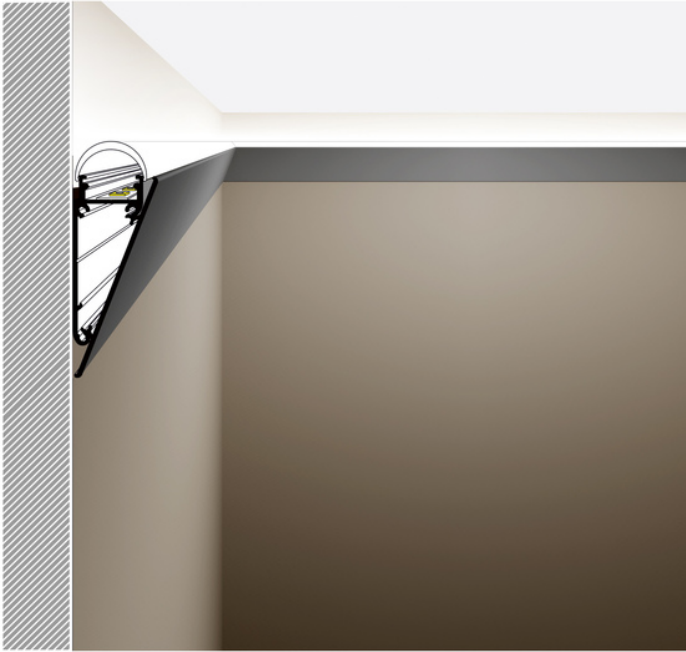

# OSŁONA WALLE12 4050 BIAŁY MAL. /OP

- montowany bezpośrednio do ściany lub sufitu
- 7 rodzajów pasujących kloszy
- możliwość zastosowania zewnętrznego (przy użyciu klosza D i taśmy wodoodpornej)

Kup produkt

## Informacje podstawowe

Indeks: B8120001 EAN: 5901597247272 Materiał: aluminium Kolor: biały malowany Długość [mm]: 4050 Szerokość [mm]: 4.8 Wysokość [mm]: 59.1 Waga [kg]: 0.96 Waga opakowania [kg]: 0.02399999999999999 Producent: TOPMET Kraj pochodzenia, wytworzenia: PL	Jednostka miary: szt. Typ opakowania jednostkowego: folia POF Wymiary opakowania jednostkowego [mm]: 4050 x 4,8 x 59,1 Opakowanie zbiorcze [szt]: 10 Typ opakowania zbiorczego: pakiet Waga produktu z opakowaniem zbiorczym [kg]: 9.6
--	---

## DOSTĘPNE WARIANTY

1000 mm, 2000 mm, 3000 mm, 4050 mm