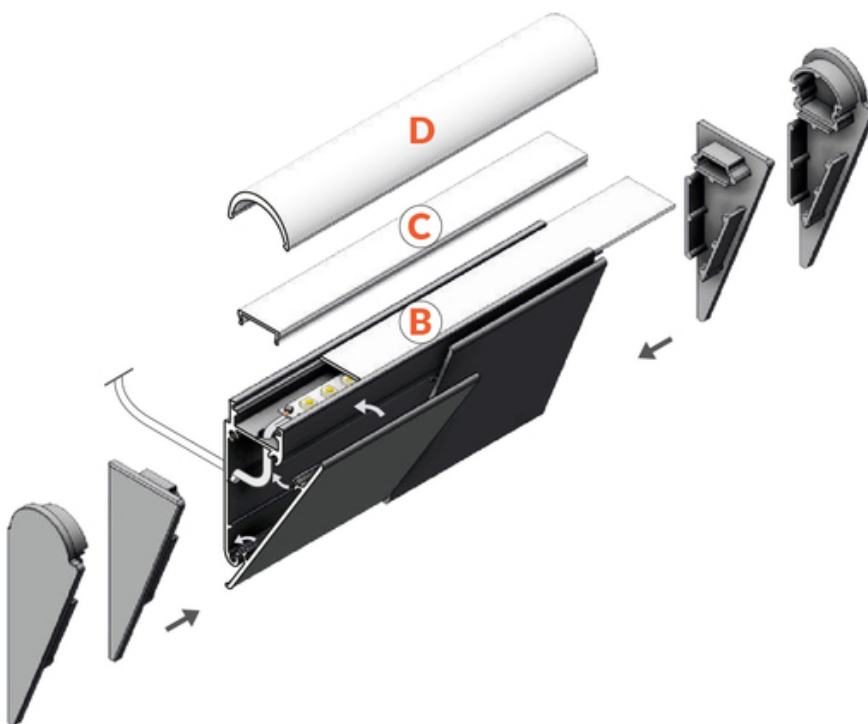

# OSŁONA WALLE12 4050 BIAŁY MAL. /OP

- montowany bezpośrednio do ściany lub sufitu
- 7 rodzajów pasujących kloszy
- możliwość zastosowania zewnętrznego (przy użyciu klosza D i taśmy wodoodpornej)

Kup produkt

## Informacje podstawowe

Indeks: B8120001 EAN: 5901597247272 Materiał: aluminium Kolor: biały malowany Długość [mm]: 4050 Szerokość [mm]: 4.8 Wysokość [mm]: 59.1 Waga [kg]: 0.96 Waga opakowania [kg]: 0.02399999999999999 Producent: TOPMET Kraj pochodzenia, wytworzenia: PL	Jednostka miary: szt. Typ opakowania jednostkowego: folia POF Wymiary opakowania jednostkowego [mm]: 4050 x 4,8 x 59,1 Opakowanie zbiorcze [szt]: 10 Typ opakowania zbiorczego: pakiet Waga produktu z opakowaniem zbiorczym [kg]: 9.6
--	---

## DOSTĘPNE WARIANTY

1000 mm, 2000 mm, 3000 mm, 4050 mm

## Dopasowane elementy