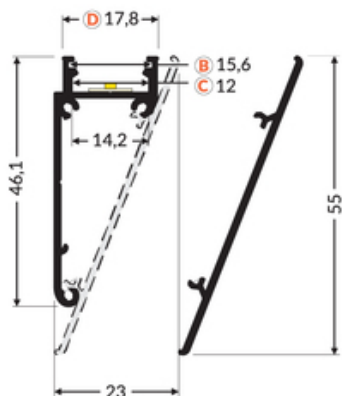

# OSŁONA WALLE12 4050 BIAŁY MAL. /OP

- montowany bezpośrednio do ściany lub sufitu
- 7 rodzajów pasujących kloszy
- możliwość zastosowania zewnętrznego (przy użyciu klosza D i taśmy wodoodpornej)

Kup produkt

## Informacje podstawowe

Indeks: B8120001 EAN: 5901597247272 Materiał: aluminium Kolor: biały malowany Długość [mm]: 4050 Szerokość [mm]: 4.8 Wysokość [mm]: 59.1 Waga [kg]: 0.96 Waga opakowania [kg]: 0.02399999999999999 Producent: TOPMET Kraj pochodzenia, wytworzenia: PL	Jednostka miary: szt. Typ opakowania jednostkowego: folia POF Wymiary opakowania jednostkowego [mm]: 4050 x 4,8 x 59,1 Opakowanie zbiorcze [szt]: 10 Typ opakowania zbiorczego: pakiet Waga produktu z opakowaniem zbiorczym [kg]: 9.6
--	---

## DOSTĘPNE WARIANTY

1000 mm, 2000 mm, 3000 mm, 4050 mm