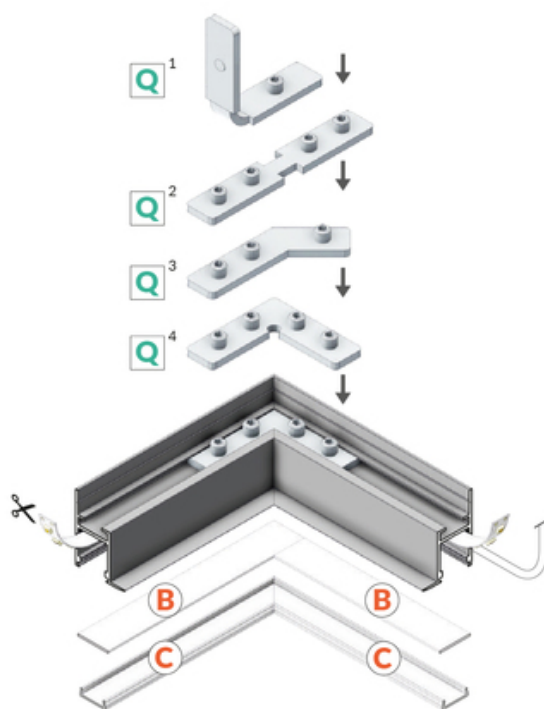

TOPMET LIGHT KŁOSOWICZ WIŚNIEWSKI sp. z o.o.

Ostrowska 354 | 61-312 Poznań | POLAND

tel.: +48 61 872 75 00

info@topmet.pl

data wygenerowania karty pdf: 26.04.2024