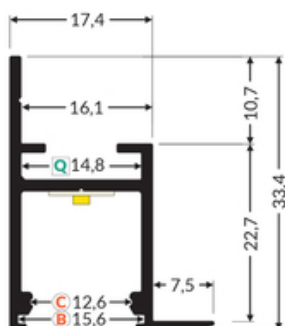

TOPMET LIGHT KŁOSOWICZ WIŚNIEWSKI sp. z o.o.

Ostrowska 354 | 61-312 Poznań | POLAND

tel.: +48 61 872 75 00

info@topmet.pl

data wygenerowania karty pdf: 26.04.2024