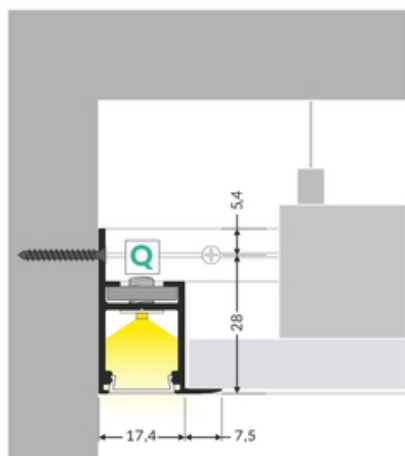

TOPMET LIGHT KŁOSOWICZ WIŚNIEWSKI sp. z o.o.

Ostrowska 354 | 61-312 Poznań | POLAND

tel.: +48 61 872 75 00

info@topmet.pl

data wygenerowania karty pdf: 26.04.2024