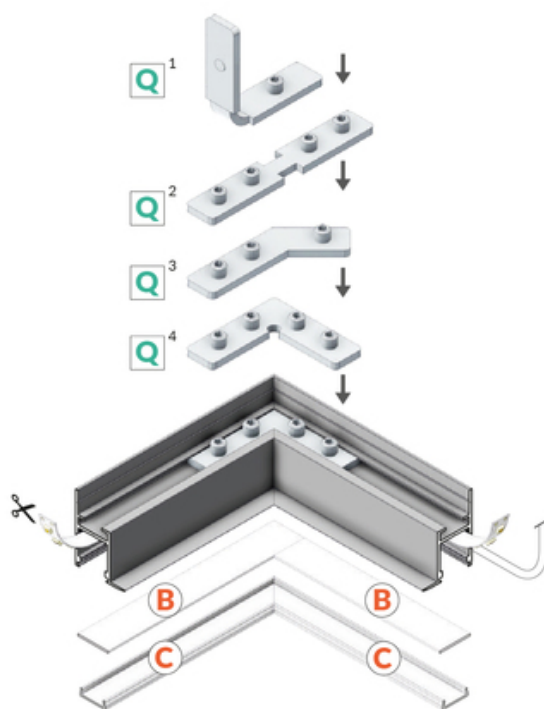

PROFIL LED FRAME14 BC/Q 2000 ALU.SUR.

Architektoniczne

max 14 mm

do szpachlowania

- dedykowany do płyt kartonowo-gipsowych - dekoracyjne wykończenie konstrukcji
- ciągła linia światła (przy zastosowaniu taśmy 120 P/m i klosza mlecznego)
- wiele możliwości aranżacyjnych dzięki różnorodnym łącznikom

Wzory przemysłowe EU

CE

Wyprodukowane w Polsce

Kup produkt

Informacje podstawowe

Indeks: C3020000 EAN: 5901597208860 Materiał: aluminium Kolor: aluminium surowe Długość [mm]: 2000 Szerokość [mm]: 24.9 Wysokość [mm]: 33.4 Waga [kg]: 0.602 Producent: TOPMET Kraj pochodzenia, wytworzenia: PL	Jednostka miary: szt. Wymiary opakowania jednostkowego [mm]: 2000 x 24,9 x 33,4 Opakowanie zbiorcze [szt]: 20 Typ opakowania zbiorczego: pakiet Waga produktu z opakowaniem zbiorczym [kg]: 12.04
---	---

DOSTĘPNE KOLORY

DOSTĘPNE WARIANTY

1000 mm, 2000 mm, 3000 mm, 4050 mm

Dopasowane elementy

KLOSZE DO PROFILI LED

ŁĄCZNIKI DO PROFILI LED

łącznik Q 90st /op
index: C3970030

łącznik Q 135st /op
index: C3980030