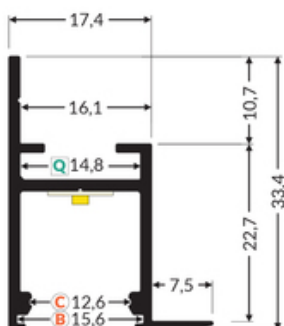

Wzory przemysłowe EU

CE

Wyprodukowane w Polsce

Kup produkt

Informacje podstawowe

Indeks: C3020000 EAN: 5901597208860 Materiał: aluminium Kolor: aluminium surowe Długość [mm]: 2000 Szerokość [mm]: 24.9 Wysokość [mm]: 33.4 Waga [kg]: 0.602 Producent: TOPMET Kraj pochodzenia, wytworzenia: PL	Jednostka miary: szt. Wymiary opakowania jednostkowego [mm]: 2000 x 24,9 x 33,4 Opakowanie zbiorcze [szt]: 20 Typ opakowania zbiorczego: pakiet Waga produktu z opakowaniem zbiorczym [kg]: 12.04
---	---

DOSTĘPNE KOLORY

DOSTĘPNE WARIANTY

1000 mm, 2000 mm, 3000 mm, 4050 mm

Dopasowane elementy

KLOSZE DO PROFILI LED

ŁĄCZNIKI DO PROFILI LED

łącznik Q 90st /op
index: C3970030

łącznik Q 135st /op
index: C3980030