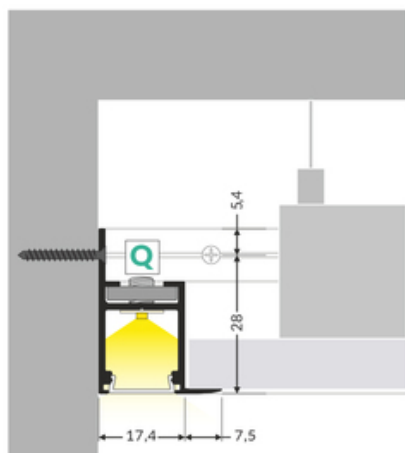

PROFIL LED FRAME14 BC/Q 2000 ALU.SUR.

Architektoniczne

max 14 mm

do szpachlowania

- dedykowany do płyt kartonowo-gipsowych - dekoracyjne wykończenie konstrukcji
- ciągła linia światła (przy zastosowaniu taśmy 120 P/m i klosza mlecznego)
- wiele możliwości aranżacyjnych dzięki różnorodnym łącznikom

Wzory przemysłowe EU

CE

Wyprodukowane w Polsce

Kup produkt

Informacje podstawowe

Indeks: C3020000 EAN: 5901597208860 Materiał: aluminium Kolor: aluminium surowe Długość [mm]: 2000 Szerokość [mm]: 24.9 Wysokość [mm]: 33.4 Waga [kg]: 0.602 Producent: TOPMET Kraj pochodzenia, wytworzenia: PL	Jednostka miary: szt. Wymiary opakowania jednostkowego [mm]: 2000 x 24,9 x 33,4 Opakowanie zbiorcze [szt]: 20 Typ opakowania zbiorczego: pakiet Waga produktu z opakowaniem zbiorczym [kg]: 12.04
---	---

DOSTĘPNE KOLORY

DOSTĘPNE WARIANTY

1000 mm, 2000 mm, 3000 mm, 4050 mm

Dopasowane elementy

KLOSZE DO PROFILI LED

ŁĄCZNIKI DO PROFILI LED

łącznik Q 90st /op
index: C3970030

łącznik Q 135st /op
index: C3980030