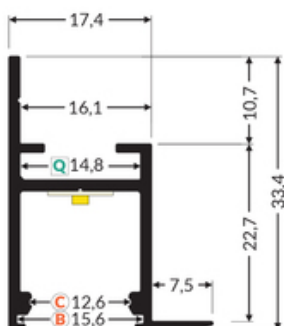

TOPMET LIGHT KŁOSOWICZ WIŚNIEWSKI sp. z o.o.

Ostrowska 354 | 61-312 Poznań | POLAND

tel.: +48 61 872 75 00

info@topmet.pl

data wygenerowania karty pdf: 20.04.2024