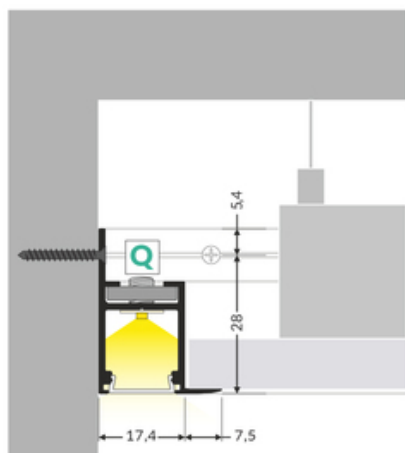

TOPMET LIGHT KŁOSOWICZ WIŚNIEWSKI sp. z o.o.

Ostrowska 354 | 61-312 Poznań | POLAND

tel.: +48 61 872 75 00

info@topmet.pl

data wygenerowania karty pdf: 20.04.2024