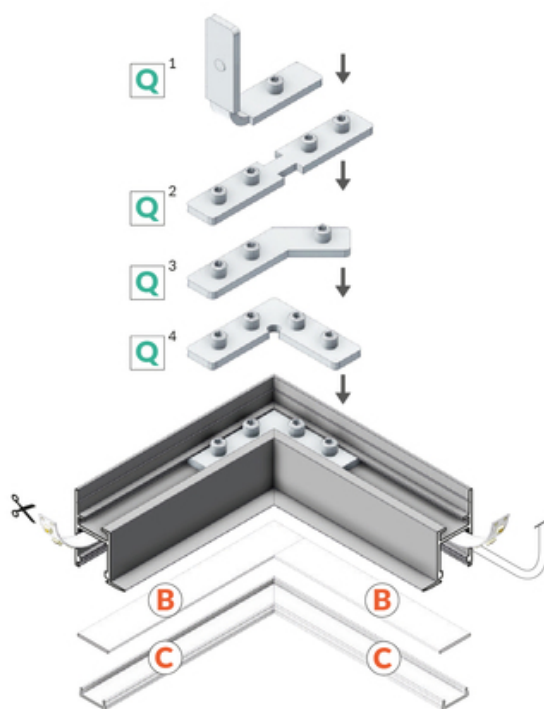

TOPMET LIGHT KŁOSOWICZ WIŚNIEWSKI sp. z o.o.

Ostrowska 354 | 61-312 Poznań | POLAND

tel.: +48 61 872 75 00

info@topmet.pl

data wygenerowania karty pdf: 20.04.2024