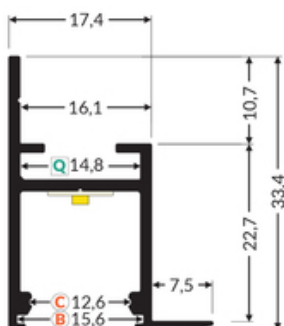

TOPMET LIGHT KŁOSOWICZ WIŚNIEWSKI sp. z o.o.

Ostrowska 354 | 61-312 Poznań | POLAND

tel.: +48 61 872 75 00

info@topmet.pl

data wygenerowania karty pdf: 19.04.2024