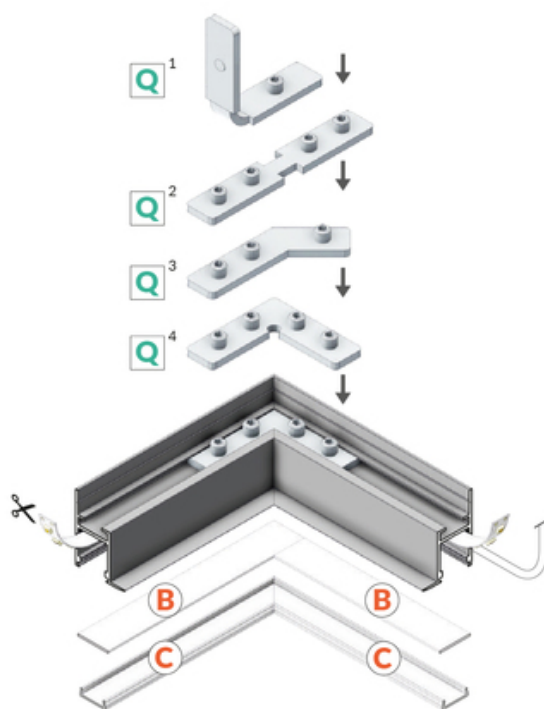

PROFIL LED FRAME14 BC/Q 3000 ANOD.

do szpachlowania

Architektoniczne

max 14 mm

- dedykowany do płyt kartonowo-gipsowych - dekoracyjne wykończenie konstrukcji
- ciągła linia światła (przy zastosowaniu taśmy 120 P/m i klosza mlecznego)
- wiele możliwości aranżacyjnych dzięki różnorodnym łącznikom

CE

Wzory przemysłowe EU

Wyprodukowane w Polsce

Kup produkt

TOPMET LIGHT KŁOSOWICZ WIŚNIEWSKI sp. z o.o.

Ostrowska 354 | 61-312 Poznań | POLAND

tel.: +48 61 872 75 00

info@topmet.pl

data wygenerowania karty pdf: 19.04.2024