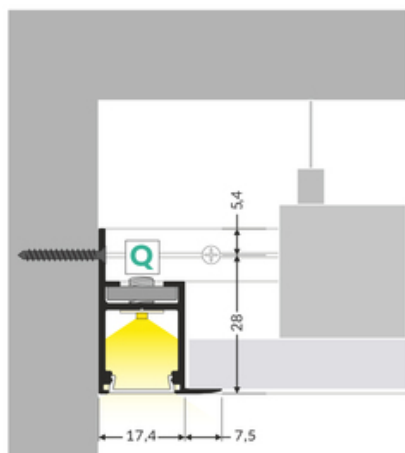

PROFIL LED FRAME14 BC/Q 3000 ANOD.

do szpachlowania

Architektoniczne

max 14 mm

- dedykowany do płyt kartonowo-gipsowych - dekoracyjne wykończenie konstrukcji
- ciągła linia światła (przy zastosowaniu taśmy 120 P/m i klosza mlecznego)
- wiele możliwości aranżacyjnych dzięki różnorodnym łącznikom

CE

Wzory przemysłowe EU

Wyprodukowane w Polsce

Kup produkt

TOPMET LIGHT KŁOSOWICZ WIŚNIEWSKI sp. z o.o.

Ostrowska 354 | 61-312 Poznań | POLAND

tel.: +48 61 872 75 00

info@topmet.pl

data wygenerowania karty pdf: 19.04.2024