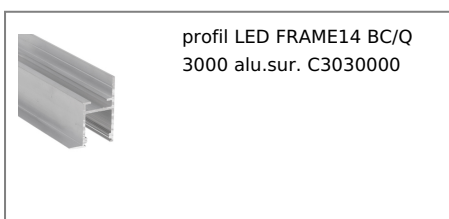

Informacje podstawowe

Indeks: C3030020 EAN: 5901597250371 Materiał: aluminium Kolor: anodowany Długość [mm]: 3000 Szerokość [mm]: 24.9 Wysokość [mm]: 33.4 Waga [kg]: 0.903 Producent: TOPMET Kraj pochodzenia, wytworzenia: PL	Jednostka miary: szt. Wymiary opakowania jednostkowego [mm]: 3000 x 24,9 x 33,4 Opakowanie zbiorcze [szt]: 20 Typ opakowania zbiorczego: pakiet Waga produktu z opakowaniem zbiorczym [kg]: 18.06

DOSTĘPNE KOLORY

DOSTĘPNE WARIANTY

1000 mm, 2000 mm, 3000 mm, 4050 mm