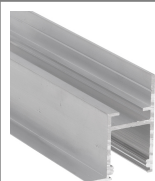

PROFIL LED FRAME14 BC/Q 3000 ALU.SUR.

do szpachlowania

Architektoniczne

max 14 mm

- dedykowany do płyt kartonowo-gipsowych - dekoracyjne wykończenie konstrukcji
- ciągła linia światła (przy zastosowaniu taśmy 120 P/m i klosza mlecznego)
- wiele możliwości aranżacyjnych dzięki różnorodnym łącznikom