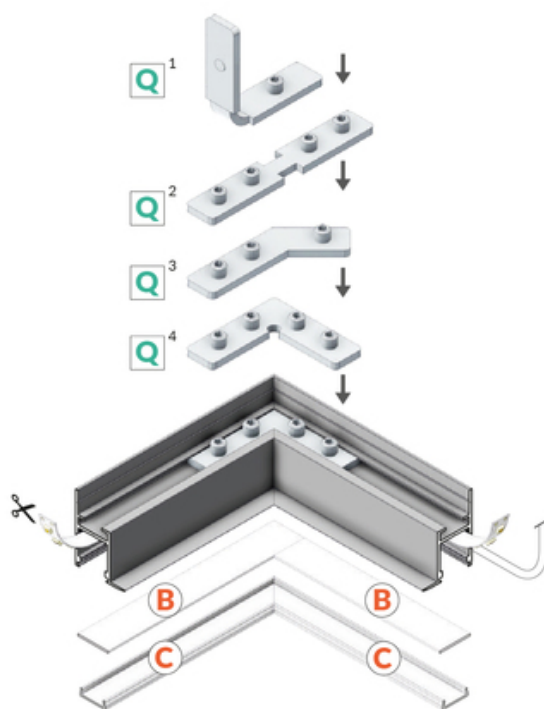

PROFIL LED FRAME14 BC/Q 3000 ALU.SUR.

do szpachlowania

Architektoniczne

max 14 mm

- dedykowany do płyt kartonowo-gipsowych - dekoracyjne wykończenie konstrukcji
- ciągła linia światła (przy zastosowaniu taśmy 120 P/m i klosza mlecznego)
- wiele możliwości aranżacyjnych dzięki różnorodnym łącznikom

Wzory przemysłowe EU

CE

Wyprodukowane w Polsce

Kup produkt

TOPMET LIGHT KŁOSOWICZ WIŚNIEWSKI sp. z o.o.

Ostrowska 354 | 61-312 Poznań | POLAND

tel.: +48 61 872 75 00

info@topmet.pl

data wygenerowania karty pdf: 20.04.2024