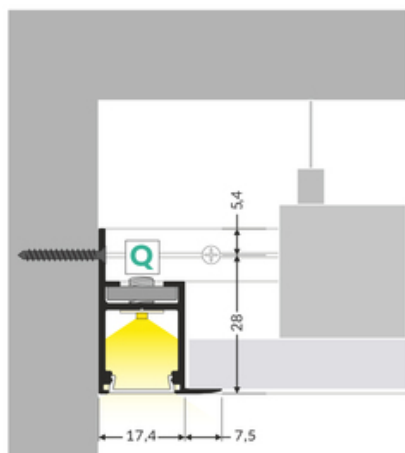

PROFIL LED FRAME14 BC/Q 3000 ALU.SUR.

do szpachlowania

Architektoniczne

max 14 mm

- dedykowany do płyt kartonowo-gipsowych - dekoracyjne wykończenie konstrukcji
- ciągła linia światła (przy zastosowaniu taśmy 120 P/m i klosza mlecznego)
- wiele możliwości aranżacyjnych dzięki różnorodnym łącznikom

Wzory przemysłowe EU

CE

Wyprodukowane w Polsce

Kup produkt

TOPMET LIGHT KŁOSOWICZ WIŚNIEWSKI sp. z o.o.

Ostrowska 354 | 61-312 Poznań | POLAND

tel.: +48 61 872 75 00

info@topmet.pl

data wygenerowania karty pdf: 20.04.2024