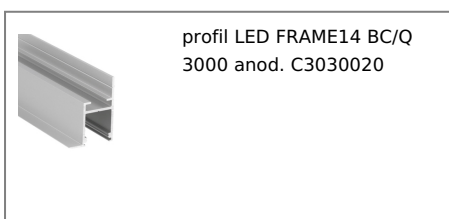

Informacje podstawowe

Indeks: C3030000 EAN: 5901597250357 Materiał: aluminium Kolor: aluminium surowe Długość [mm]: 3000 Szerokość [mm]: 24.9 Wysokość [mm]: 33.4 Waga [kg]: 0.903 Producent: TOPMET Kraj pochodzenia, wytworzenia: PL	Jednostka miary: szt. Wymiary opakowania jednostkowego [mm]: 3000 x 24,9 x 33,4 Opakowanie zbiorcze [szt]: 20 Typ opakowania zbiorczego: pakiet Waga produktu z opakowaniem zbiorczym [kg]: 18.06

DOSTĘPNE KOLORY

DOSTĘPNE WARIANTY

1000 mm, 2000 mm, 3000 mm, 4050 mm