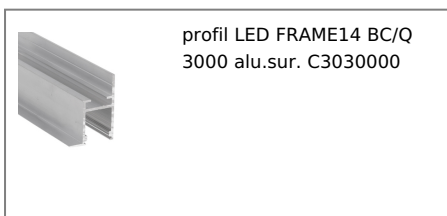

Informacje podstawowe

Indeks: C3030001 EAN: 5901597250395 Materiał: aluminium Kolor: biały malowany Długość [mm]: 3000 Szerokość [mm]: 24.9 Wysokość [mm]: 33.4 Waga [kg]: 0.989 Waga opakowania [kg]: 0.018 Producent: TOPMET Kraj pochodzenia, wytworzenia: PL	Jednostka miary: szt. Typ opakowania jednostkowego: folia POF Wymiary opakowania jednostkowego [mm]: 3000 x 24,9 x 33,4 Opakowanie zbiorcze [szt]: 10 Typ opakowania zbiorczego: pakiet Waga produktu z opakowaniem zbiorczym [kg]: 9.89

DOSTĘPNE KOLORY