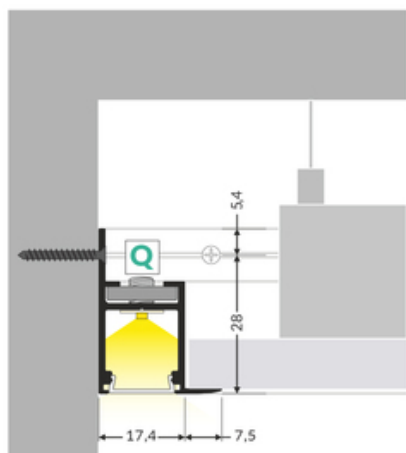

TOPMET LIGHT KŁOSOWICZ WIŚNIEWSKI sp. z o.o.

Ostrowska 354 | 61-312 Poznań | POLAND

tel.: +48 61 872 75 00

info@topmet.pl

data wygenerowania karty pdf: 23.04.2024