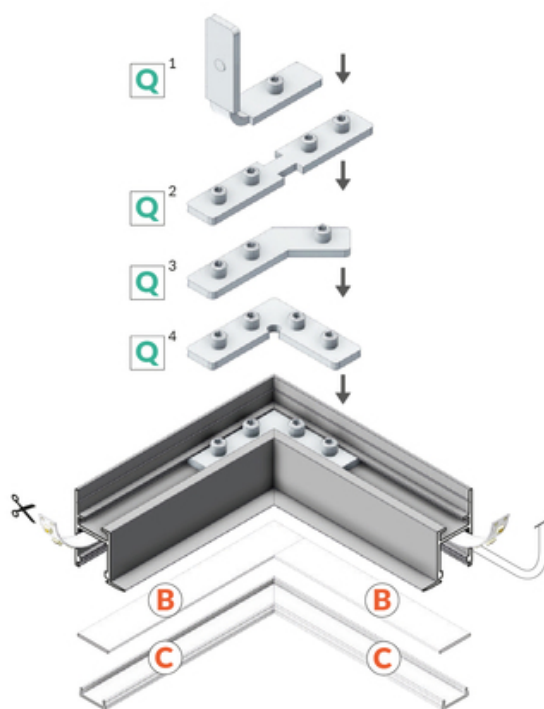

TOPMET LIGHT KŁOSOWICZ WIŚNIEWSKI sp. z o.o.

Ostrowska 354 | 61-312 Poznań | POLAND

tel.: +48 61 872 75 00

info@topmet.pl

data wygenerowania karty pdf: 23.04.2024