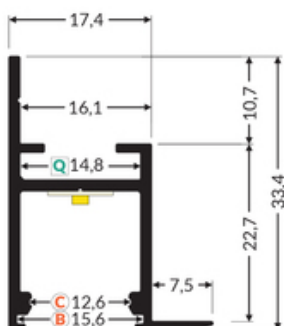

TOPMET LIGHT KŁOSOWICZ WIŚNIEWSKI sp. z o.o.

Ostrowska 354 | 61-312 Poznań | POLAND

tel.: +48 61 872 75 00

info@topmet.pl

data wygenerowania karty pdf: 23.04.2024