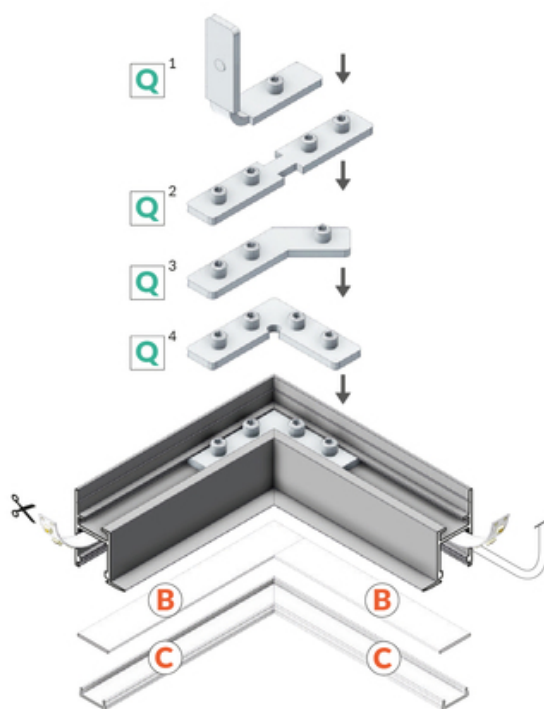

PROFIL LED FRAME14 BC/Q 4050 ALU.SUR.

do szpachlowania

Architektoniczne

max 14 mm

- dedykowany do płyt kartonowo-gipsowych - dekoracyjne wykończenie konstrukcji
- ciągła linia światła (przy zastosowaniu taśmy 120 P/m i klosza mlecznego)
- wiele możliwości aranżacyjnych dzięki różnorodnym łącznikom

Wzory przemysłowe EU

CE

Wyprodukowane w Polsce

Kup produkt

TOPMET LIGHT KŁOSOWICZ WIŚNIEWSKI sp. z o.o.

Ostrowska 354 | 61-312 Poznań | POLAND

tel.: +48 61 872 75 00

info@topmet.pl

data wygenerowania karty pdf: 23.04.2024