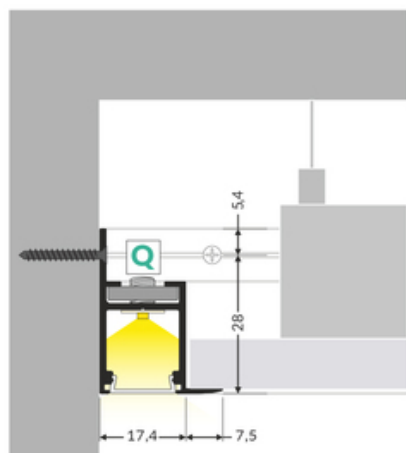

PROFIL LED FRAME14 BC/Q 4050 ALU.SUR.

do szpachlowania

Architektoniczne

max 14 mm

- dedykowany do płyt kartonowo-gipsowych - dekoracyjne wykończenie konstrukcji
- ciągła linia światła (przy zastosowaniu taśmy 120 P/m i klosza mlecznego)
- wiele możliwości aranżacyjnych dzięki różnorodnym łącznikom

Wzory przemysłowe EU

CE

Wyprodukowane w Polsce

Kup produkt

TOPMET LIGHT KŁOSOWICZ WIŚNIEWSKI sp. z o.o.

Ostrowska 354 | 61-312 Poznań | POLAND

tel.: +48 61 872 75 00

info@topmet.pl

data wygenerowania karty pdf: 23.04.2024