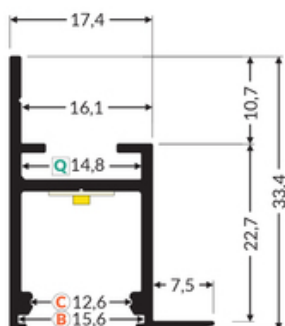

TOPMET LIGHT KŁOSOWICZ WIŚNIEWSKI sp. z o.o.

Ostrowska 354 | 61-312 Poznań | POLAND

tel.: +48 61 872 75 00

info@topmet.pl

data wygenerowania karty pdf: 23.04.2024