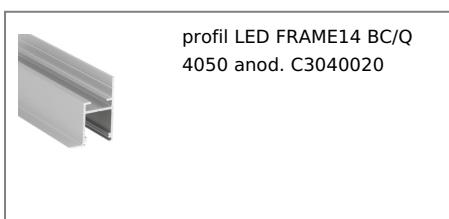

Informacje podstawowe

Indeks: C3040000 EAN: 5901597250401 Materiał: aluminium Kolor: aluminium surowe Długość [mm]: 4050 Szerokość [mm]: 24.9 Wysokość [mm]: 33.4 Waga [kg]: 1.219 Producent: TOPMET Kraj pochodzenia, wytworzenia: PL	Jednostka miary: szt. Wymiary opakowania jednostkowego [mm]: 4050 x 24,9 x 33,4 Opakowanie zbiorcze [szt]: 20 Typ opakowania zbiorczego: pakiet Waga produktu z opakowaniem zbiorczym [kg]: 24.38

DOSTĘPNE KOLORY