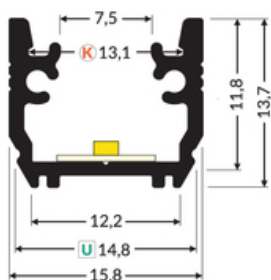

TOPMET LIGHT KŁOSOWICZ WIŚNIEWSKI sp. z o.o.

Ostrowska 354 | 61-312 Poznań | POLAND

tel.: +48 61 872 75 00

info@topmet.pl

data wygenerowania karty pdf: 26.04.2024