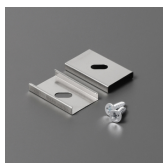

uchwyt U inox [20szt]
index: 76380000