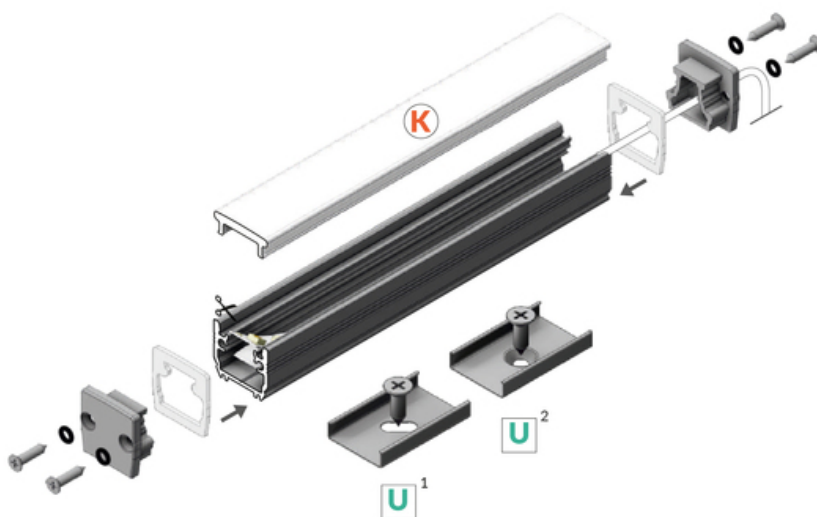

PROFIL LED FLOOR12 K/U 2000 ANOD.

Architektoniczne

Wpustowe

Do płytek

- profil wpustowy do podłóg
- wysoka odporność na ścieranie, wytrzymały klosz
- możliwość uzyskania wodoszczelności
- przy podwyższonej wilgotności stosować taśmę wodoodporną
- rozwiązanie idealne do stosowania w grubszych materiałach podłogowych

Wzory przemysłowe EU

CE

Wyprodukowane w Polsce

Kup produkt

TOPMET LIGHT KŁOSOWICZ WIŚNIEWSKI sp. z o.o.

Ostrowska 354 | 61-312 Poznań | POLAND

tel.: +48 61 872 75 00

info@topmet.pl

data wygenerowania karty pdf: 26.04.2024