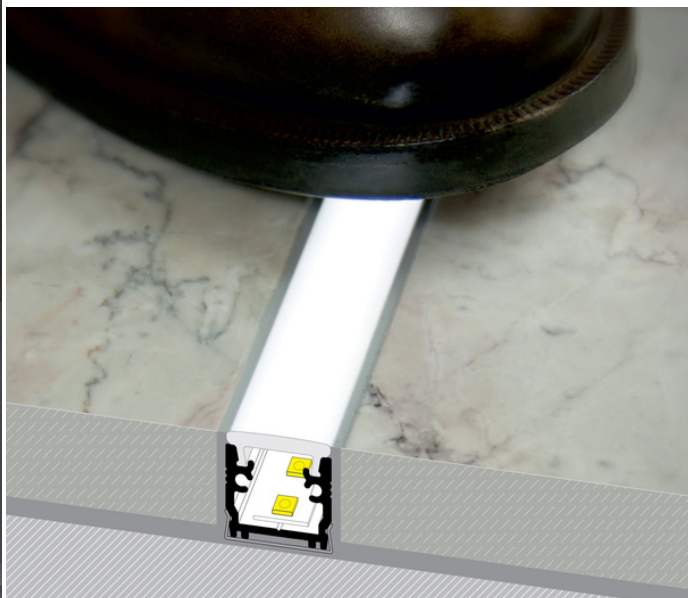

Informacje podstawowe

Indeks: B1020020
EAN: 5901597206316
Materiał: aluminium
Kolor: anodowany
Długość [mm]: 2000
Szerokość [mm]: 15.8
Wysokość [mm]: 13.7
Waga [kg]: 0.34
Producent: TOPMET
Kraj pochodzenia, wytworzenia: PL

Jednostka miary: szt.
Wymiary opakowania jednostkowego [mm]: 2000 x 15,8 x 13,7
Opakowanie zbiorcze [szt]: 40
Typ opakowania zbiorczego: pakiet
Waga produktu z opakowaniem zbiorczym [kg]: 13.6

DOSTĘPNE WARIANTY

1000 mm, 2000 mm, 3000 mm, 4050 mm

Dopasowane elementy

KLOSZE DO PROFILI LED

TOPMET LIGHT KŁOSOWICZ WIŚNIEWSKI sp. z o.o.
Ostrowska 354 | 61-312 Poznań | POLAND
tel.: +48 61 872 75 00
info@topmet.pl

data wygenerowania karty pdf: 26.04.2024