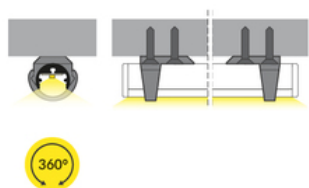

PROFIL LED PEN8 I 1000 ANOD.

	<ul style="list-style-type: none">• profil dekoracyjno-oświetleniowy, np. do szklanych gablot• możliwość mocowania pomiędzy ściankami	<ul style="list-style-type: none"> Wzory przemysłowe EU CE Wyprodukowane w Polsce	 Kup produkt
--	--	---	---------------------