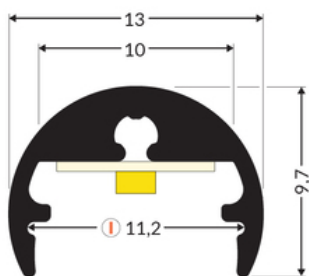

# PROFIL LED PEN8 I 1000 ANOD.

	<ul style="list-style-type: none"><li>• profil dekoracyjno-oświetleniowy, np. do szklanych gablot</li><li>• możliwość mocowania pomiędzy ściankami</li></ul>	<ul style="list-style-type: none"><li> Wzory przemysłowe EU</li><li> CE</li><li> Wyprodukowane w Polsce</li></ul>	 Kup produkt
---	--	--	--

## Informacje podstawowe

Indeks: 86020020  
EAN: 5901597201328  
Materiał: aluminium  
Kolor: anodowany  
Długość [mm]: 1000  
Szerokość [mm]: 13  
Wysokość [mm]: 9.7  
Waga [kg]: 0.11  
Producent: TOPMET  
Kraj pochodzenia, wytworzenia: PL

Jednostka miary: szt.  
Wymiary opakowania jednostkowego [mm]: 1000 x 13 x 9,7  
Opakowanie zbiorcze [szt]: 40  
Typ opakowania zbiorczego: pakiet  
Waga produktu z opakowaniem zbiorczym [kg]: 4.4

## DOSTĘPNE WARIANTY

1000 mm, 2000 mm, 3000 mm, 4050 mm