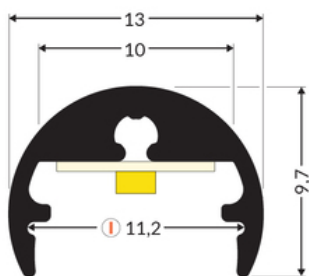

PROFIL LED PEN8 I 1000 ANOD.

	<ul style="list-style-type: none">• profil dekoracyjno-oświetleniowy, np. do szklanych gablot• możliwość mocowania pomiędzy ściankami	<ul style="list-style-type: none"> Wzory przemysłowe EU CE Wyprodukowane w Polsce	 Kup produkt
--	--	---	---------------------

Informacje podstawowe

Indeks: 86020020
EAN: 5901597201328
Materiał: aluminium
Kolor: anodowany
Długość [mm]: 1000
Szerokość [mm]: 13
Wysokość [mm]: 9.7
Waga [kg]: 0.11
Producent: TOPMET
Kraj pochodzenia, wytworzenia: PL

Jednostka miary: szt.
Wymiary opakowania jednostkowego [mm]: 1000 x 13 x 9,7
Opakowanie zbiorcze [szt]: 40
Typ opakowania zbiorczego: pakiet
Waga produktu z opakowaniem zbiorczym [kg]: 4.4

DOSTĘPNE WARIANTY

1000 mm, 2000 mm, 3000 mm, 4050 mm

Dopasowane elementy

KLOSZE DO PROFILI LED

ZAŚLEPKI DO PROFILI LED

zaślepka PEN8 z otworem srebro [20szt]
index: 86470040

zaślepka PEN8 z otworem szary [20szt]
index: 86470022