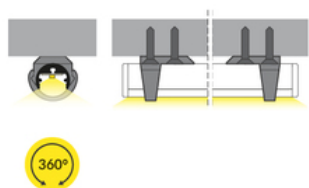

# PROFIL LED PEN8 I 1000 ANOD.

	<ul style="list-style-type: none"><li>• profil dekoracyjno-oświetleniowy, np. do szklanych gablot</li><li>• możliwość mocowania pomiędzy ściankami</li></ul>	<ul style="list-style-type: none"><li> Wzory przemysłowe EU</li><li> CE</li><li> Wyprodukowane w Polsce</li></ul>	 Kup produkt
---	--	--	--

## DOSTĘPNE WARIANTY

1000 mm, 2000 mm, 3000 mm, 4050 mm