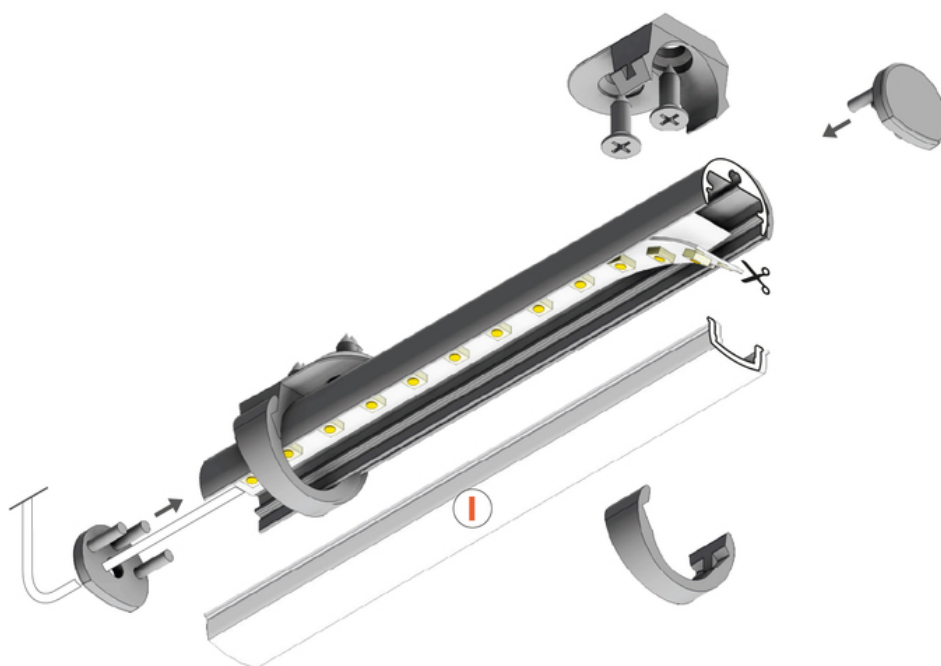

PROFIL LED PEN8 I 1000 ANOD.

	<ul style="list-style-type: none">• profil dekoracyjno-oświetleniowy, np. do szklanych gablot• możliwość mocowania pomiędzy ściankami	<ul style="list-style-type: none"> Wzory przemysłowe EU CE Wyprodukowane w Polsce	 Kup produkt
--	--	---	---------------------

Informacje podstawowe

Indeks: 86020020
EAN: 5901597201328
Materiał: aluminium
Kolor: anodowany
Długość [mm]: 1000
Szerokość [mm]: 13
Wysokość [mm]: 9.7
Waga [kg]: 0.11
Producent: TOPMET
Kraj pochodzenia, wytworzenia: PL

1000 mm, 2000 mm, 3000 mm, 4050 mm

Dopasowane elementy

KLOSZE DO PROFILI LED

ZAŚLEPKI DO PROFILI LED

zaślepka PEN8 z otworem srebro [20szt]
index: 86470040

zaślepka PEN8 z otworem szary [20szt]
index: 86470022

zaślepka PEN8 srebro [20szt]
index: 86490040

zaślepka PEN8 szary [20szt]
index: 86490022

UCHWYTY DO PROFILI LED

uchwyt PEN8 prosty ocynk [2szt]
index: 86370030

uchwyt PEN8 płaski szary [20szt]
index: 86070022