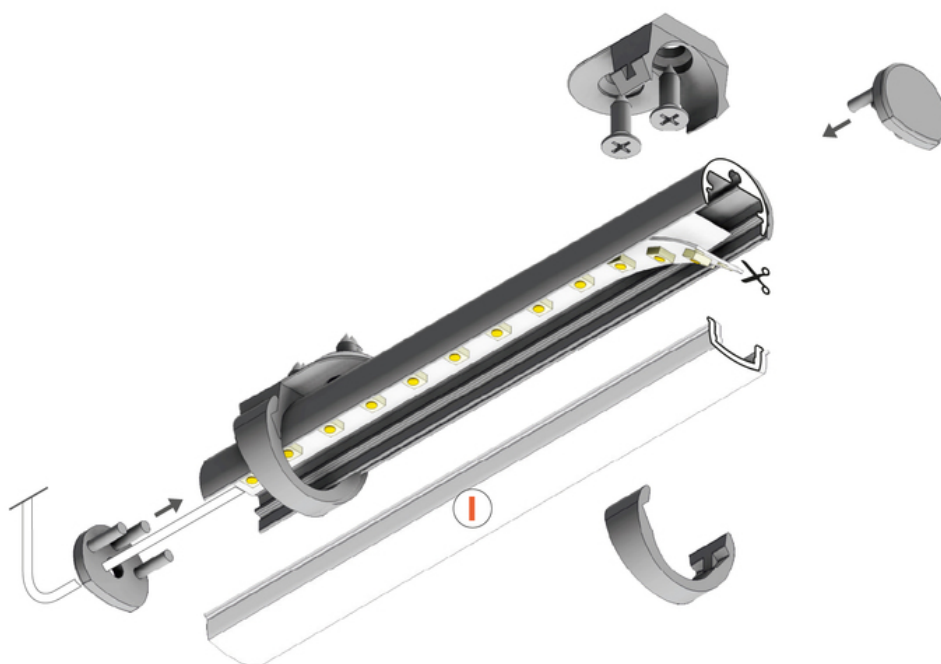

# PROFIL LED PEN8 I 1000 ANOD.

	<ul style="list-style-type: none"><li>• profil dekoracyjno-oświetleniowy, np. do szklanych gablot</li><li>• możliwość mocowania pomiędzy ściankami</li></ul>	<ul style="list-style-type: none"><li> Wzory przemysłowe EU</li><li> CE</li><li> Wyprodukowane w Polsce</li></ul>	 Kup produkt
---	--	--	--

## Informacje podstawowe

Indeks: 86020020  
EAN: 5901597201328  
Materiał: aluminium  
Kolor: anodowany  
Długość [mm]: 1000  
Szerokość [mm]: 13  
Wysokość [mm]: 9.7  
Waga [kg]: 0.11  
Producent: TOPMET  
Kraj pochodzenia, wytworzenia: PL

## DOSTĘPNE WARIANTY

1000 mm, 2000 mm, 3000 mm, 4050 mm

### KLOSZE DO PROFILI LED