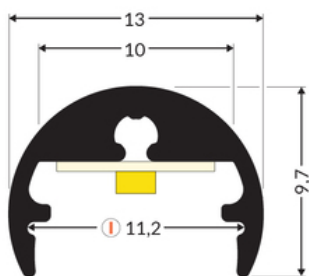

Informacje podstawowe

Indeks: 86530020
EAN: 5901597251248
Materiał: aluminium
Kolor: anodowany
Długość [mm]: 3000
Szerokość [mm]: 13
Wysokość [mm]: 9.7
Waga [kg]: 0.33
Producent: TOPMET
Kraj pochodzenia, wytworzenia: PL

Jednostka miary: szt.
Wymiary opakowania jednostkowego [mm]: 3000 x 13 x 9,7
Opakowanie zbiorcze [szt]: 40
Typ opakowania zbiorczego: pakiet
Waga produktu z opakowaniem zbiorczym [kg]: 13.2

DOSTĘPNE WARIANTY

1000 mm, 2000 mm, 3000 mm, 4050 mm

Dopasowane elementy

KŁOSZE DO PROFILI LED

ZAŚLEPKI DO PROFILI LED

zaślepka PEN8 z otworem srebro [20szt]
index: 86470040

zaślepka PEN8 z otworem szary [20szt]
index: 86470022