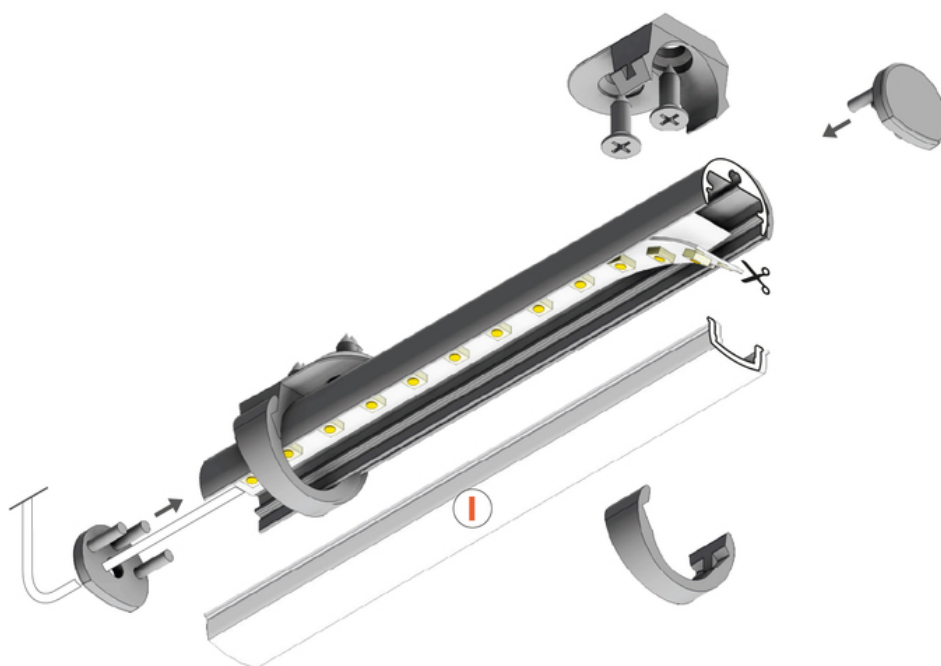

PROFIL LED PEN8 I 3000 ANOD.

	<ul style="list-style-type: none">• profil dekoracyjno-oświetleniowy, np. do szklanych gablot• możliwość mocowania pomiędzy ściankami	<ul style="list-style-type: none"> Wzory przemysłowe EU CE Wyprodukowane w Polsce	 Kup produkt
---	--	--	--

Informacje podstawowe

Indeks: 86530020
EAN: 5901597251248
Materiał: aluminium
Kolor: anodowany
Długość [mm]: 3000
Szerokość [mm]: 13
Wysokość [mm]: 9.7
Waga [kg]: 0.33
Producent: TOPMET
Kraj pochodzenia, wytworzenia: PL

1000 mm, 2000 mm, 3000 mm, 4050 mm

Dopasowane elementy

KŁOSZE DO PROFILI LED

ZAŚLEPKI DO PROFILI LED

zaślepka PEN8 z otworem srebro [20szt]
index: 86470040

zaślepka PEN8 z otworem szary [20szt]
index: 86470022

zaślepka PEN8 srebro [20szt]
index: 86490040

zaślepka PEN8 szary [20szt]
index: 86490022

UCHWYTY DO PROFILI LED

uchwyt PEN8 prosty ocynk [2szt]
index: 86370030

uchwyt PEN8 płaski szary [20szt]
index: 86070022