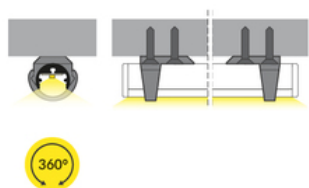

PROFIL LED PEN8 I 3000 ANOD.

	<ul style="list-style-type: none">• profil dekoracyjno-oświetleniowy, np. do szklanych gablot• możliwość mocowania pomiędzy ściankami	<ul style="list-style-type: none"> Wzory przemysłowe EU CE Wyprodukowane w Polsce	 Kup produkt
---	--	--	--