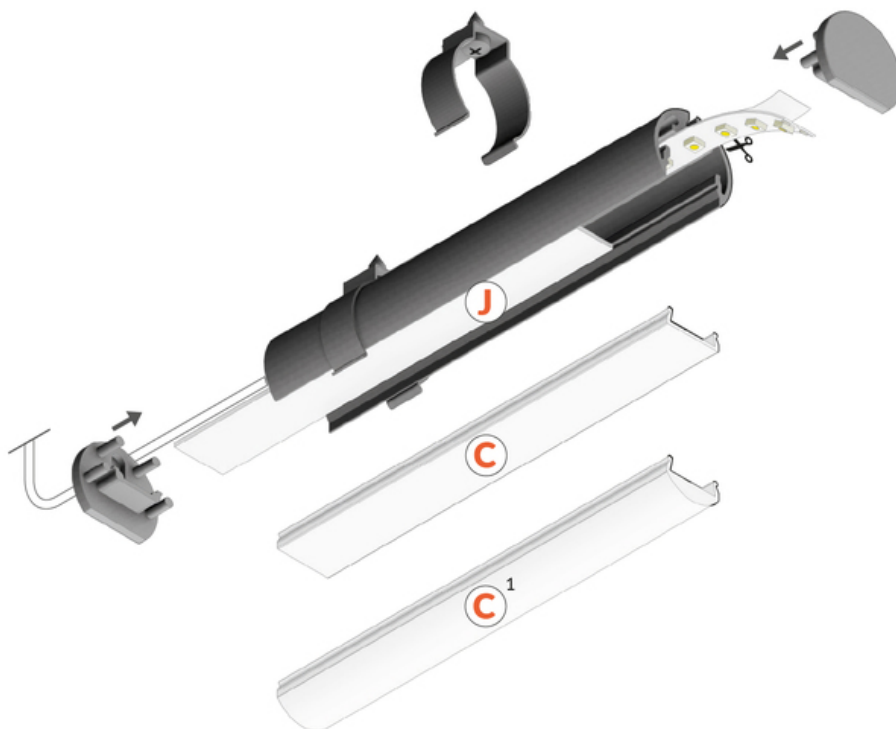

PROFIL LED PEN12 CJ 1000 CZARNY MAL. /OP

	<ul style="list-style-type: none"> • ścienny i meblowe • obrotowość umożliwia ukierunkowanie światła 	<ul style="list-style-type: none"> Wzory przemysłowe EU CE Wyprodukowane w Polsce 	<p>Kup produkt</p>
--	------------------------------------------------------------------------------------------------------------------------------	-----------------------------------------------------------------------------------------------------------------------	--------------------

Informacje podstawowe

Indeks: F7000102 EAN: 5901597257202 Materiał: aluminium Kolor: czarny malowany Długość [mm]: 1000 Szerokość [mm]: 20 Wysokość [mm]: 17 Waga [kg]: 0.25 Waga opakowania [kg]: 0.006000000000000001 Producent: TOPMET Kraj pochodzenia, wytworzenia: PL	Jednostka miary: szt. Typ opakowania jednostkowego: folia POF Wymiary opakowania jednostkowego [mm]: 1000 x 20 x 17 Opakowanie zbiorcze [szt]: 30 Typ opakowania zbiorczego: karton Waga produktu z opakowaniem zbiorczym [kg]: 7.91
-------------------------------------------------------------------------------------------------------------------------------------------------------------------------------------------------------------------------------------------------------------------------------------	-----------------------------------------------------------------------------------------------------------------------------------------------------------------------------------------------------------------------------------------------------

DOSTĘPNE KOLORY

DOSTĘPNE WARIANTY

1000 mm, 2000 mm, 3000 mm, 4050 mm

Dopasowane elementy

KLOSZE DO PROFILI LED

TOPMET LIGHT KŁOSOWICZ WIŚNIEWSKI sp. z o.o.

Ostrowska 354 | 61-312 Poznań | POLAND

tel.: +48 61 872 75 00

matching image

**(EOL) uchwyt PEN12
podwójny z gwintem
300 chrom**
index: F7009503