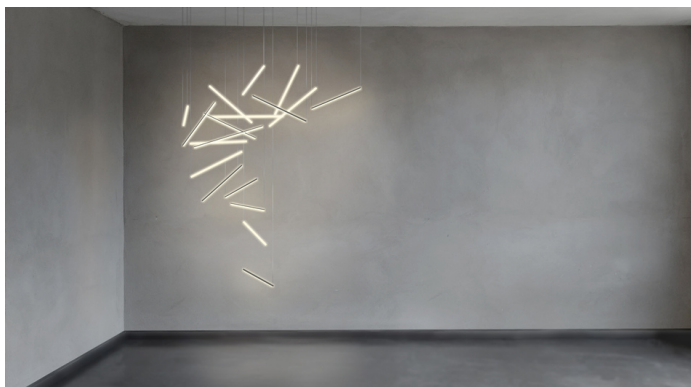

PROFIL LED PEN12 CJ 1000 CZARNY MAL. /OP

	<ul style="list-style-type: none"> • ścienny i meblowe • obrotowość umożliwia ukierunkowanie światła 	<ul style="list-style-type: none"> Wzory przemysłowe EU CE Wyprodukowane w Polsce 	<p>Kup produkt</p>
--	------------------------------------------------------------------------------------------------------------------------------	-----------------------------------------------------------------------------------------------------------------------	--------------------