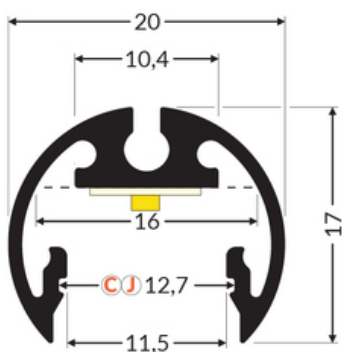

PROFIL LED PEN12 CJ 1000 CZARNY MAL. /OP

	<ul style="list-style-type: none"> • ścienny i meblowe • obrotowość umożliwia ukierunkowanie światła 	<ul style="list-style-type: none"> Wzory przemysłowe EU CE Wyprodukowane w Polsce 	<p>Kup produkt</p>
--	------------------------------------------------------------------------------------------------------------------------------	-----------------------------------------------------------------------------------------------------------------------	--------------------

Informacje podstawowe

Indeks: F7000102 EAN: 5901597257202 Materiał: aluminium Kolor: czarny malowany Długość [mm]: 1000 Szerokość [mm]: 20 Wysokość [mm]: 17 Waga [kg]: 0.25 Waga opakowania [kg]: 0.006000000000000001 Producent: TOPMET Kraj pochodzenia, wytworzenia: PL	Jednostka miary: szt. Typ opakowania jednostkowego: folia POF Wymiary opakowania jednostkowego [mm]: 1000 x 20 x 17 Opakowanie zbiorcze [szt]: 30 Typ opakowania zbiorczego: karton Waga produktu z opakowaniem zbiorczym [kg]: 7.91
-------------------------------------------------------------------------------------------------------------------------------------------------------------------------------------------------------------------------------------------------------------------------------------	-----------------------------------------------------------------------------------------------------------------------------------------------------------------------------------------------------------------------------------------------------

DOSTĘPNE KOLORY

DOSTĘPNE WARIANTY

1000 mm, 2000 mm, 3000 mm, 4050 mm

Dopasowane elementy

KLOSZE DO PROFILI LED

TOPMET LIGHT KŁOSOWICZ WIŚNIEWSKI sp. z o.o.

Ostrowska 354 | 61-312 Poznań | POLAND

tel.: +48 61 872 75 00