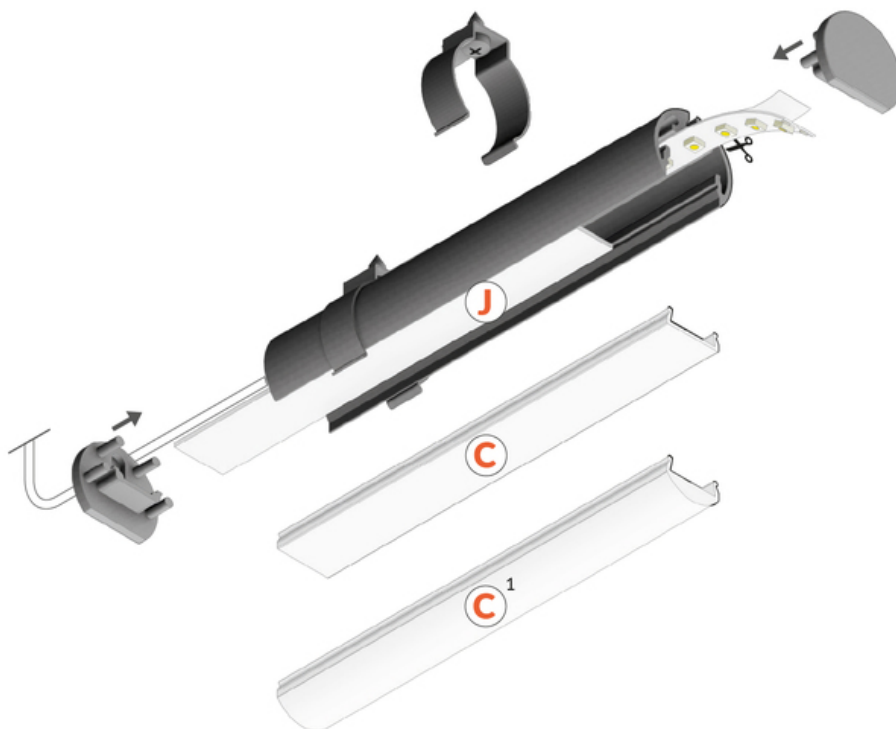

# PROFIL LED PEN12 CJ 2000 ANOD.

	<ul style="list-style-type: none"> <li>• ścienny i meblowy</li> <li>• obrotowość umożliwia ukierunkowanie światła</li> </ul>	<p>CE CE</p> <p>Wzory przemysłowe EU</p> <p>PL Wyprodukowane w Polsce</p>	<p>Kup produkt</p>
--	--	---	--------------------

## Informacje podstawowe

Indeks: F7000220 EAN: 5901597256632 Materiał: aluminium Kolor: anodowany Długość [mm]: 2000 Szerokość [mm]: 20 Wysokość [mm]: 17 Waga [kg]: 0.472 Producent: TOPMET Kraj pochodzenia, wytworzenia: PL	Jednostka miary: szt. Wymiary opakowania jednostkowego [mm]: 2000 x 20 x 17 Opakowanie zbiorcze [szt]: 40 Typ opakowania zbiorczego: pakiet Waga produktu z opakowaniem zbiorczym [kg]: 18.88
--	---

## DOSTĘPNE WARIANTY

1000 mm, 2000 mm, 3000 mm, 4050 mm

### KLOSZE DO PROFILI LED