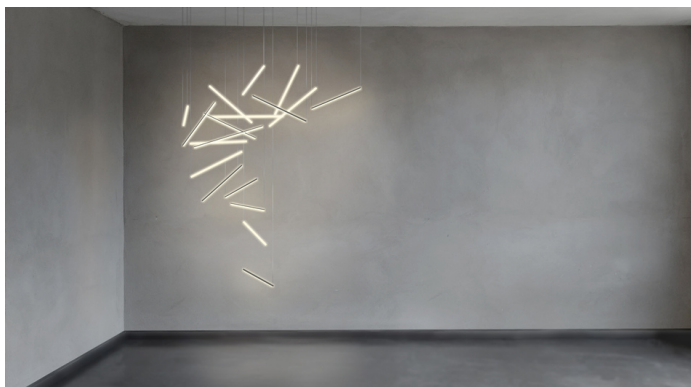

# PROFIL LED PEN12 CJ 2000 ANOD.

	<ul style="list-style-type: none"> <li>• ścienny i meblowy</li> <li>• obrotowość umożliwia ukierunkowanie światła</li> </ul>	<p>CE CE</p> <p>Wzory przemysłowe EU</p> <p>PL Wyprodukowane w Polsce</p>	<p>Kup produkt</p>
--	--	---	--------------------