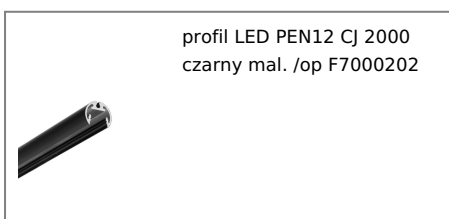

Informacje podstawowe

Indeks: F7000220 EAN: 5901597256632 Materiał: aluminium Kolor: anodowany Długość [mm]: 2000 Szerokość [mm]: 20 Wysokość [mm]: 17 Waga [kg]: 0.472 Producent: TOPMET Kraj pochodzenia, wytworzenia: PL	Jednostka miary: szt. Wymiary opakowania jednostkowego [mm]: 2000 x 20 x 17 Opakowanie zbiorcze [szt]: 40 Typ opakowania zbiorczego: pakiet Waga produktu z opakowaniem zbiorczym [kg]: 18.88

DOSTĘPNE KOLORY