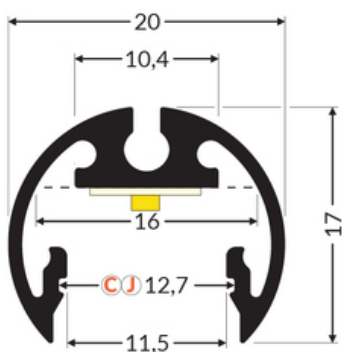

## Informacje podstawowe

Indeks: F7000220 EAN: 5901597256632 Materiał: aluminium Kolor: anodowany Długość [mm]: 2000 Szerokość [mm]: 20 Wysokość [mm]: 17 Waga [kg]: 0.472 Producent: TOPMET Kraj pochodzenia, wytworzenia: PL	Jednostka miary: szt. Wymiary opakowania jednostkowego [mm]: 2000 x 20 x 17 Opakowanie zbiorcze [szt]: 40 Typ opakowania zbiorczego: pakiet Waga produktu z opakowaniem zbiorczym [kg]: 18.88
--	---

## DOSTĘPNE WARIANTY

1000 mm, 2000 mm, 3000 mm, 4050 mm