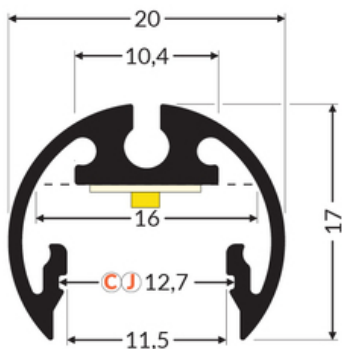

PROFIL LED PEN12 CJ 2000 BIAŁY MAL. /OP

	<ul style="list-style-type: none"> • ścienny i meblowe • obrotowość umożliwia ukierunkowanie światła 	Wzory przemysłowe EU CE Wyprodukowane w Polsce	
			<p>Kup produkt</p>

Informacje podstawowe

Indeks: F7000201 EAN: 5901597257219 Materiał: aluminium Kolor: biały malowany Długość [mm]: 2000 Szerokość [mm]: 20 Wysokość [mm]: 17 Waga [kg]: 0.499 Waga opakowania [kg]: 0.012 Producent: TOPMET Kraj pochodzenia, wytworzenia: PL	Jednostka miary: szt. Typ opakowania jednostkowego: folia POF Wymiary opakowania jednostkowego [mm]: 2000 x 20 x 17 Opakowanie zbiorcze [szt]: 30 Typ opakowania zbiorczego: karton Waga produktu z opakowaniem zbiorczym [kg]: 16.03
--	--

DOSTĘPNE KOLORY

DOSTĘPNE WARIANTY

1000 mm, 2000 mm, 3000 mm, 4050 mm

Dopasowane elementy

KLOSZE DO PROFILI LED

TOPMET LIGHT KŁOSOWICZ WIŚNIEWSKI sp. z o.o.

Ostrowska 354 | 61-312 Poznań | POLAND

tel.: +48 61 872 75 00