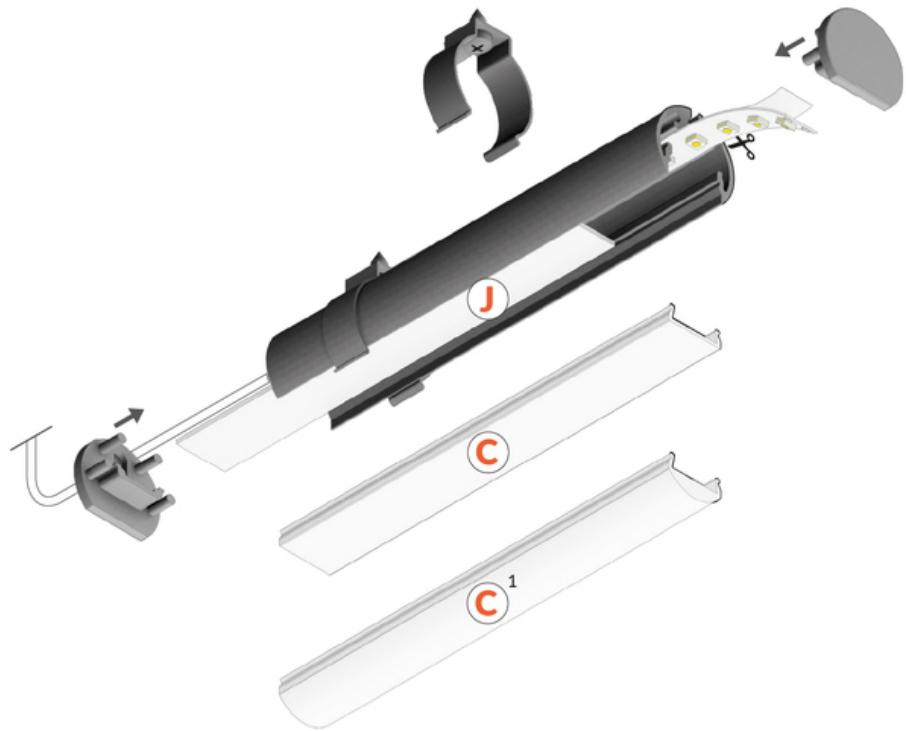

PROFIL LED PEN12 CJ 2000 BIAŁY MAL. /OP

	<ul style="list-style-type: none"> • ścienny i meblowe • obrotowość umożliwia ukierunkowanie światła 	Wzory przemysłowe EU CE Wyprodukowane w Polsce	
			<p>Kup produkt</p>

Informacje podstawowe

Indeks: F7000201 EAN: 5901597257219 Materiał: aluminium Kolor: biały malowany Długość [mm]: 2000 Szerokość [mm]: 20 Wysokość [mm]: 17 Waga [kg]: 0.499 Waga opakowania [kg]: 0.012 Producent: TOPMET Kraj pochodzenia, wytworzenia: PL	Jednostka miary: szt. Typ opakowania jednostkowego: folia POF Wymiary opakowania jednostkowego [mm]: 2000 x 20 x 17 Opakowanie zbiorcze [szt]: 30 Typ opakowania zbiorczego: karton Waga produktu z opakowaniem zbiorczym [kg]: 16.03
--	--

DOSTĘPNE KOLORY

DOSTĘPNE WARIANTY

1000 mm, 2000 mm, 3000 mm, 4050 mm

Dopasowane elementy

KLOSZE DO PROFILI LED

TOPMET LIGHT KŁOSOWICZ WIŚNIEWSKI sp. z o.o.

Ostrowska 354 | 61-312 Poznań | POLAND

tel.: +48 61 872 75 00