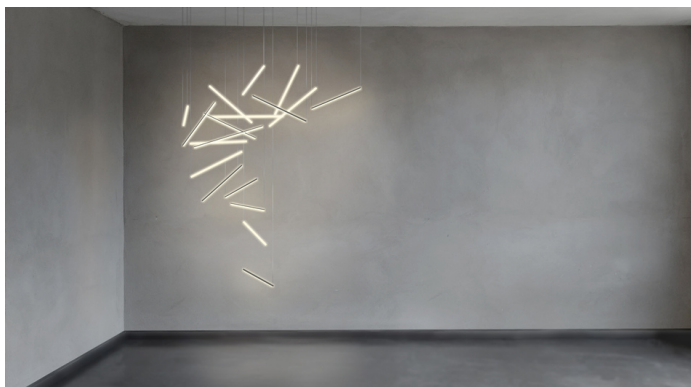

PROFIL LED PEN12 CJ 2000 BIAŁY MAL. /OP

	<ul style="list-style-type: none"> • ścienny i meblowe • obrotowość umożliwia ukierunkowanie światła 	Wzory przemysłowe EU CE Wyprodukowane w Polsce	
			<p>Kup produkt</p>