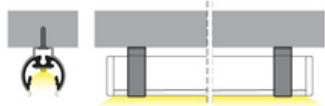

PROFIL LED PEN12 CJ 3000 CZARNY MAL. /OP

	<ul style="list-style-type: none"> • ścienny i meblowe • obrotowość umożliwia ukierunkowanie światła 	<p>Wzory przemysłowe EU</p> <p>CE</p> <p>Wyprodukowane w Polsce</p>	<p>Kup produkt</p>
--	--	---	--------------------

Informacje podstawowe

Indeks: F7000302 EAN: 5901597257240 Materiał: aluminium Kolor: czarny malowany Długość [mm]: 3000 Szerokość [mm]: 20 Wysokość [mm]: 17 Waga [kg]: 0.749 Waga opakowania [kg]: 0.018 Producent: TOPMET Kraj pochodzenia, wytworzenia: PL	Jednostka miary: szt. Typ opakowania jednostkowego: folia POE Wymiary opakowania jednostkowego [mm]: 3000 x 20 x 17 Opakowanie zbiorcze [szt]: 10 Typ opakowania zbiorczego: pakiet Waga produktu z opakowaniem zbiorczym [kg]: 7.49
---	---