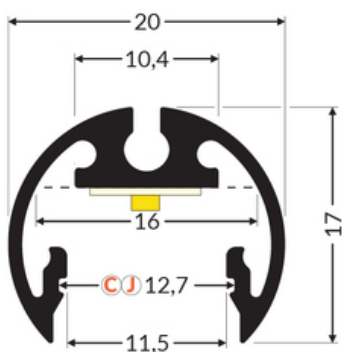

PROFIL LED PEN12 CJ 3000 CZARNY MAL. /OP

	<ul style="list-style-type: none"> • ścienny i meblowe • obrotowość umożliwia ukierunkowanie światła 	<p>Wzory przemysłowe EU</p> <p>CE</p> <p>Wyprodukowane w Polsce</p>	<p>Kup produkt</p>
--	--	---	--------------------

Informacje podstawowe

Indeks: F7000302 EAN: 5901597257240 Materiał: aluminium Kolor: czarny malowany Długość [mm]: 3000 Szerokość [mm]: 20 Wysokość [mm]: 17 Waga [kg]: 0.749 Waga opakowania [kg]: 0.018 Producent: TOPMET Kraj pochodzenia, wytworzenia: PL	Jednostka miary: szt. Typ opakowania jednostkowego: folia POE Wymiary opakowania jednostkowego [mm]: 3000 x 20 x 17 Opakowanie zbiorcze [szt]: 10 Typ opakowania zbiorczego: pakiet Waga produktu z opakowaniem zbiorczym [kg]: 7.49
---	---

DOSTĘPNE KOLORY

DOSTĘPNE WARIANTY

1000 mm, 2000 mm, 3000 mm, 4050 mm

Dopasowane elementy

KLOSZE DO PROFILI LED

TOPMET LIGHT KŁOSOWICZ WIŚNIEWSKI sp. z o.o.

Ostrowska 354 | 61-312 Poznań | POLAND

tel.: +48 61 872 75 00