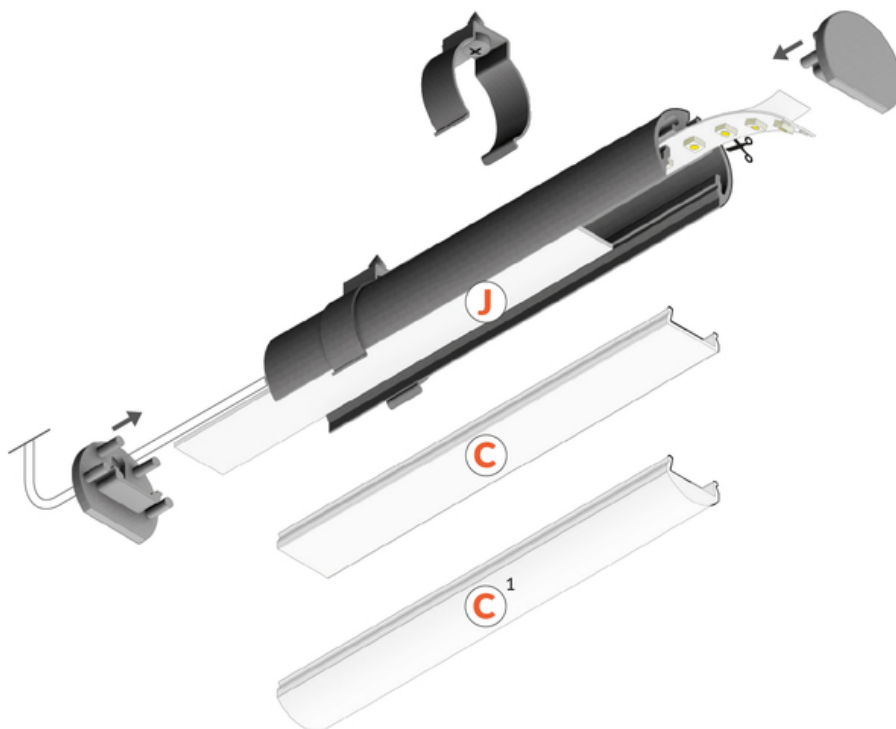

PROFIL LED PEN12 CJ 3000 CZARNY MAL. /OP

	<ul style="list-style-type: none"> • ścienny i meblowe • obrotowość umożliwia ukierunkowanie światła 	<p>Wzory przemysłowe EU</p> <p>CE</p> <p>Wyprodukowane w Polsce</p>	<p>Kup produkt</p>
--	--	---	--------------------

Informacje podstawowe

Indeks: F7000302 EAN: 5901597257240 Materiał: aluminium Kolor: czarny malowany Długość [mm]: 3000 Szerokość [mm]: 20 Wysokość [mm]: 17 Waga [kg]: 0.749 Waga opakowania [kg]: 0.018 Producent: TOPMET Kraj pochodzenia, wytworzenia: PL	Jednostka miary: szt. Typ opakowania jednostkowego: folia POE Wymiary opakowania jednostkowego [mm]: 3000 x 20 x 17 Opakowanie zbiorcze [szt]: 10 Typ opakowania zbiorczego: pakiet Waga produktu z opakowaniem zbiorczym [kg]: 7.49
---	---

info@topmet.pl

data wygenerowania karty pdf: 25.04.2024

ZAŚLEPKI DO PROFILI LED

zaślepka PEN12 czarny
[20szt]
index: F7009902

UCHWYTY DO PROFILI LED

matching image and of type unknown

(EOL) uchwyt PEN12
wysięgnik ścienny
czarny
index: F7008802

matching image

(EOL) uchwyt PEN12
wysięgnik
nadszafkowy czarny
index: F7008902

uchwyt PEN12 płaski
inox [20szt]
index: F7009019

(EOL) uchwyt PEN12
rozporowy chrom
index: F7009103

uchwyt PEN12 ring
chrom [2szt]
index: F7009203