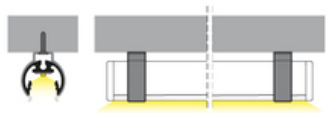

PROFIL LED PEN12 CJ 3000 BIAŁY MAL. /OP

	<ul style="list-style-type: none"> • ścienny i meblowe • obrotowość umożliwia ukierunkowanie światła 	Wzory przemysłowe EU CE Wyprodukowane w Polsce	
			<p>Kup produkt</p>

Informacje podstawowe

Indeks: F7000301 EAN: 5901597257233 Materiał: aluminium Kolor: biały malowany Długość [mm]: 3000 Szerokość [mm]: 20 Wysokość [mm]: 17 Waga [kg]: 0.749 Waga opakowania [kg]: 0.018 Producent: TOPMET Kraj pochodzenia, wytworzenia: PL	Jednostka miary: szt. Typ opakowania jednostkowego: folia POF Wymiary opakowania jednostkowego [mm]: 3000 x 20 x 17 Opakowanie zbiorcze [szt]: 10 Typ opakowania zbiorczego: pakiet Waga produktu z opakowaniem zbiorczym [kg]: 7.49
--	---