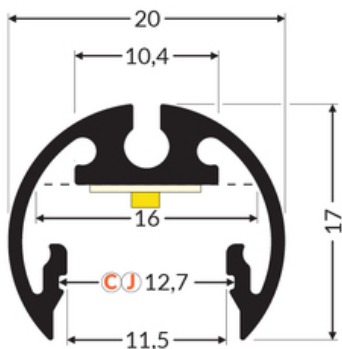

Informacje podstawowe

Indeks: F7000301 EAN: 5901597257233 Materiał: aluminium Kolor: biały malowany Długość [mm]: 3000 Szerokość [mm]: 20 Wysokość [mm]: 17 Waga [kg]: 0.749 Waga opakowania [kg]: 0.018 Producent: TOPMET Kraj pochodzenia, wytworzenia: PL	Jednostka miary: szt. Typ opakowania jednostkowego: folia POF Wymiary opakowania jednostkowego [mm]: 3000 x 20 x 17 Opakowanie zbiorcze [szt]: 10 Typ opakowania zbiorczego: pakiet Waga produktu z opakowaniem zbiorczym [kg]: 7.49
--	---

DOSTĘPNE KOLORY

DOSTĘPNE WARIANTY

1000 mm, 2000 mm, 3000 mm, 4050 mm

Dopasowane elementy

KLOSZE DO PROFILI LED

TOPMET LIGHT KŁOSOWICZ WIŚNIEWSKI sp. z o.o.

Ostrowska 354 | 61-312 Poznań | POLAND

tel.: +48 61 872 75 00

info@topmet.pl

data wygenerowania karty pdf: 25.04.2024

ZAŚLEPKI DO PROFILI LED

zaślepka PEN12 biały
[20szt]
index: F7009901

UCHWYTY DO PROFILI LED

matching image and of type unknown

(EOL) uchwyt PEN12
wysięgnik ścienny
biały
index: F7008801