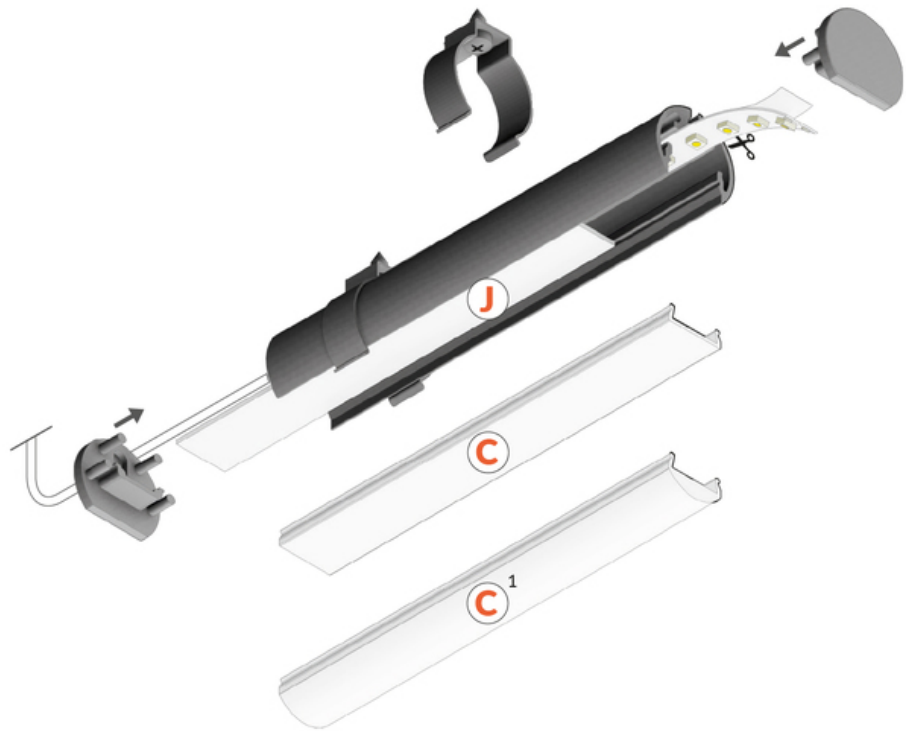

PROFIL LED PEN12 CJ 3000 BIAŁY MAL. /OP

	<ul style="list-style-type: none"> • ścienny i meblowe • obrotowość umożliwia ukierunkowanie światła 	Wzory przemysłowe EU CE Wyprodukowane w Polsce	
			<p>Kup produkt</p>

Informacje podstawowe

Indeks: F7000301 EAN: 5901597257233 Materiał: aluminium Kolor: biały malowany Długość [mm]: 3000 Szerokość [mm]: 20 Wysokość [mm]: 17 Waga [kg]: 0.749 Waga opakowania [kg]: 0.018 Producent: TOPMET Kraj pochodzenia, wytworzenia: PL	Jednostka miary: szt. Typ opakowania jednostkowego: folia POF Wymiary opakowania jednostkowego [mm]: 3000 x 20 x 17 Opakowanie zbiorcze [szt]: 10 Typ opakowania zbiorczego: pakiet Waga produktu z opakowaniem zbiorczym [kg]: 7.49
--	---

info@topmet.pl

data wygenerowania karty pdf: 25.04.2024

ZAŚLEPKI DO PROFILI LED

zaślepka PEN12 biały
[20szt]
index: F7009901

UCHWYTY DO PROFILI LED

matching image and of type unknown

(EOL) uchwyt PEN12
wysięgnik ścienny
biały
index: F7008801

matching image

(EOL) uchwyt PEN12
wysięgnik
nadszafkowy biały
index: F7008901

uchwyt PEN12 płaski
inox [20szt]
index: F7009019

(EOL) uchwyt PEN12
rozporowy chrom
index: F7009103

uchwyt PEN12 ring
chrom [2szt]
index: F7009203