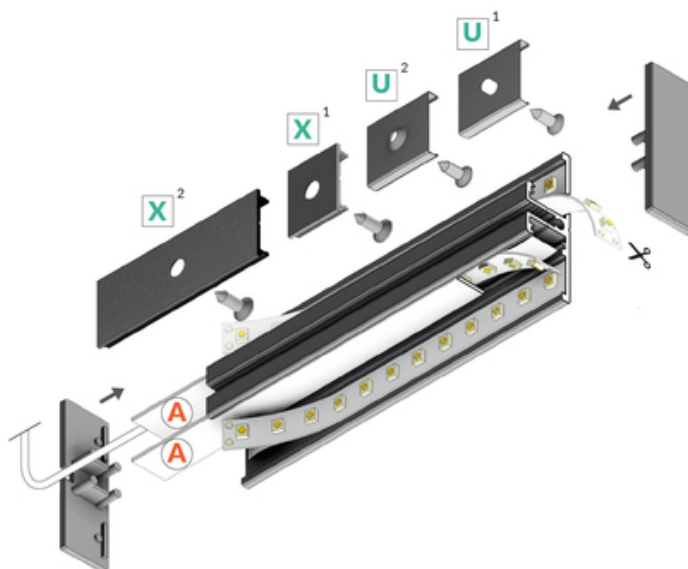

PROFIL LED BACK10 A/UX 1000 CZARNY MAL. /OP

	<ul style="list-style-type: none"> oświetlenie dekoracyjne konstrukcja w kształcie litery "T" pozwala na skierowanie strumienia świetlnego w dwóch kierunkach (góra/dół, lewo/prawo) mocowanie za pomocą dedykowanych uchwytów (do ściany) lub bezpośrednio przy pomocy wkrętów (do mebla) opcjonalne użycie klosza A 	<ul style="list-style-type: none"> Wzory przemysłowe EU CE Wyprodukowane w Polsce 	<p>Kup produkt</p>
--	---	---	--------------------

Informacje podstawowe

Indeks: 90020002 EAN: 5901597205388 Materiał: aluminium Kolor: czarny malowany Długość [mm]: 1000 Szerokość [mm]: 13.5 Wysokość [mm]: 40 Waga [kg]: 0.305 Waga opakowania [kg]: 0.006000000000000001 Producent: TOPMET Kraj pochodzenia, wytworzenia: PL	Jednostka miary: szt. Typ opakowania jednostkowego: folia POF Wymiary opakowania jednostkowego [mm]: 1000 x 13,5 x 40 Opakowanie zbiorcze [szt]: 20 Typ opakowania zbiorczego: karton Waga produktu z opakowaniem zbiorczym [kg]: 6.51
--	---

DOSTĘPNE KOLORY

DOSTĘPNE WARIANTY

1000 mm, 2000 mm, 3000 mm, 4050 mm

Dopasowane elementy

KŁOSZE DO PROFILI LED

ZAŚLEPKI DO PROFILI LED

ŁĄCZNIKI DO PROFILI LED

UCHWYTY DO PROFILI LED