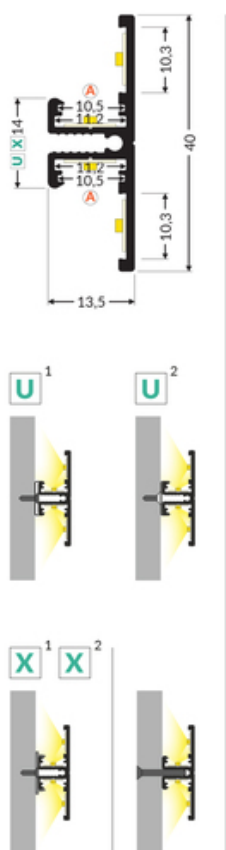

PROFIL LED BACK10 A/UX 1000 CZARNY MAL. /OP

	<ul style="list-style-type: none"> oświetlenie dekoracyjne konstrukcja w kształcie litery "T" pozwala na skierowanie strumienia świetlnego w dwóch kierunkach (góra/dół, lewo/prawo) mocowanie za pomocą dedykowanych uchwytów (do ściany) lub bezpośrednio przy pomocy wkrętów (do mebla) opcjonalne użycie klosza A 	<ul style="list-style-type: none"> Wzory przemysłowe EU CE Wyprodukowane w Polsce 	<p>Kup produkt</p>
--	---	---	--------------------

Informacje podstawowe

Indeks: 90020002 EAN: 5901597205388 Materiał: aluminium Kolor: czarny malowany Długość [mm]: 1000 Szerokość [mm]: 13.5 Wysokość [mm]: 40 Waga [kg]: 0.305 Waga opakowania [kg]: 0.006000000000000001 Producent: TOPMET Kraj pochodzenia, wytworzenia: PL	Jednostka miary: szt. Typ opakowania jednostkowego: folia POF Wymiary opakowania jednostkowego [mm]: 1000 x 13,5 x 40 Opakowanie zbiorcze [szt]: 20 Typ opakowania zbiorczego: karton Waga produktu z opakowaniem zbiorczym [kg]: 6.51
--	---

DOSTĘPNE KOLORY

DOSTĘPNE WARIANTY

1000 mm, 2000 mm, 3000 mm, 4050 mm

Dopasowane elementy

KŁOSZE DO PROFILI LED

ZAŚLEPKI DO PROFILI LED

ŁĄCZNIKI DO PROFILI LED

UCHWYTY DO PROFILI LED