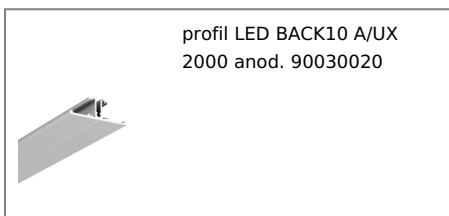

DOSTĘPNE KOLORY

DOSTĘPNE WARIANTY

1000 mm, 2000 mm, 3000 mm, 4050 mm

Dopasowane elementy