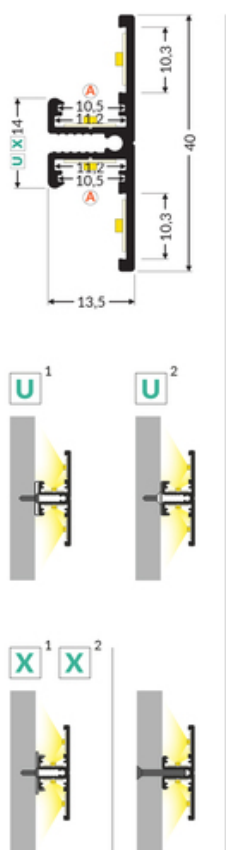

PROFIL LED BACK10 A/UX 2000 ALU.SUR.

Meblowe

max 10 mm

	<ul style="list-style-type: none">• oświetlenie dekoracyjne• konstrukcja w kształcie litery "T" pozwala na skierowanie strumienia świetlnego w dwóch kierunkach (góra/dół, lewo/prawo)• mocowanie za pomocą dedykowanych uchwytów (do ściany) lub bezpośrednio przy pomocy wkrętów (do mebla)• opcjonalne użycie klosza A	 Wzory przemysłowe EU  CE  Wyprodukowane w Polsce	 <p>Kup produkt</p>
--	--	--	---

Informacje podstawowe

Indeks: 90030000 EAN: 5901597205357 Materiał: aluminium Kolor: aluminium surowe Długość [mm]: 2000 Szerokość [mm]: 13.5 Wysokość [mm]: 40 Waga [kg]: 0.57 Producent: TOPMET Kraj pochodzenia, wytworzenia: PL	Jednostka miary: szt. Wymiary opakowania jednostkowego [mm]: 2000 x 13,5 x 40 Opakowanie zbiorcze [szt]: 20 Typ opakowania zbiorczego: pakiet Waga produktu z opakowaniem zbiorczym [kg]: 11.4
--	--

DOSTĘPNE KOLORY

DOSTĘPNE WARIANTY

1000 mm, 2000 mm, 3000 mm, 4050 mm

Dopasowane elementy

KLOSZE DO PROFILI LED

ZAŚLEPKI DO PROFILI LED

UCHWYTY DO PROFILI LED