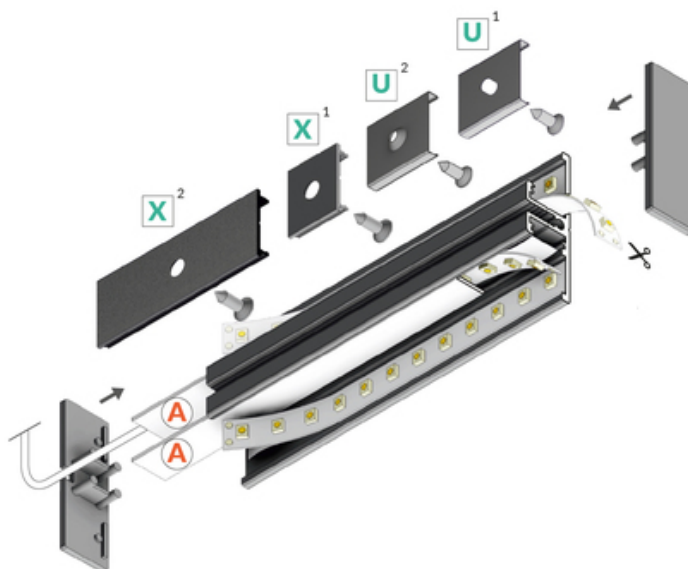

PROFIL LED BACK10 A/UX 2000 ALU.SUR.

Meblowe

max 10 mm

	<ul style="list-style-type: none">• oświetlenie dekoracyjne• konstrukcja w kształcie litery "T" pozwala na skierowanie strumienia świetlnego w dwóch kierunkach (góra/dół, lewo/prawo)• mocowanie za pomocą dedykowanych uchwytów (do ściany) lub bezpośrednio przy pomocy wkrętów (do mebla)• opcjonalne użycie klosza A	 Wzory przemysłowe EU  CE  Wyprodukowane w Polsce	 <p>Kup produkt</p>
--	--	--	---

Informacje podstawowe

Indeks: 90030000 EAN: 5901597205357 Materiał: aluminium Kolor: aluminium surowe Długość [mm]: 2000 Szerokość [mm]: 13.5 Wysokość [mm]: 40 Waga [kg]: 0.57 Producent: TOPMET Kraj pochodzenia, wytworzenia: PL	Jednostka miary: szt. Wymiary opakowania jednostkowego [mm]: 2000 x 13,5 x 40 Opakowanie zbiorcze [szt]: 20 Typ opakowania zbiorczego: pakiet Waga produktu z opakowaniem zbiorczym [kg]: 11.4
--	--

DOSTĘPNE KOLORY

DOSTĘPNE WARIANTY

1000 mm, 2000 mm, 3000 mm, 4050 mm

Dopasowane elementy

KLOSZE DO PROFILI LED

ZAŚLEPKI DO PROFILI LED

UCHWYTY DO PROFILI LED