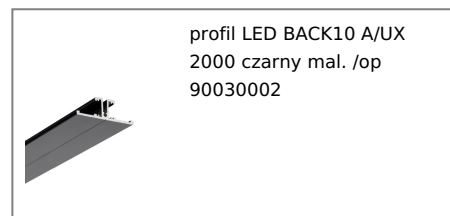

PROFIL LED BACK10 A/UX 2000 ALU.SUR.

Meblowe

max 10 mm

	<ul style="list-style-type: none">• oświetlenie dekoracyjne• konstrukcja w kształcie litery "T" pozwala na skierowanie strumienia świetlnego w dwóch kierunkach (góra/dół, lewo/prawo)• mocowanie za pomocą dedykowanych uchwytów (do ściany) lub bezpośrednio przy pomocy wkrętów (do mebla)• opcjonalne użycie klosza A	 Wzory przemysłowe EU  CE  Wyprodukowane w Polsce	 <p>Kup produkt</p>
--	--	--	---

Informacje podstawowe

Indeks: 90030000 EAN: 5901597205357 Materiał: aluminium Kolor: aluminium surowe Długość [mm]: 2000 Szerokość [mm]: 13.5 Wysokość [mm]: 40 Waga [kg]: 0.57 Producent: TOPMET Kraj pochodzenia, wytworzenia: PL	Jednostka miary: szt. Wymiary opakowania jednostkowego [mm]: 2000 x 13,5 x 40 Opakowanie zbiorcze [szt]: 20 Typ opakowania zbiorczego: pakiet Waga produktu z opakowaniem zbiorczym [kg]: 11.4
--	--

DOSTĘPNE KOLORY

DOSTĘPNE WARIANTY

1000 mm, 2000 mm, 3000 mm, 4050 mm

Dopasowane elementy

KLOSZE DO PROFILI LED

ZAŚLEPKI DO PROFILI LED

UCHWYTY DO PROFILI LED