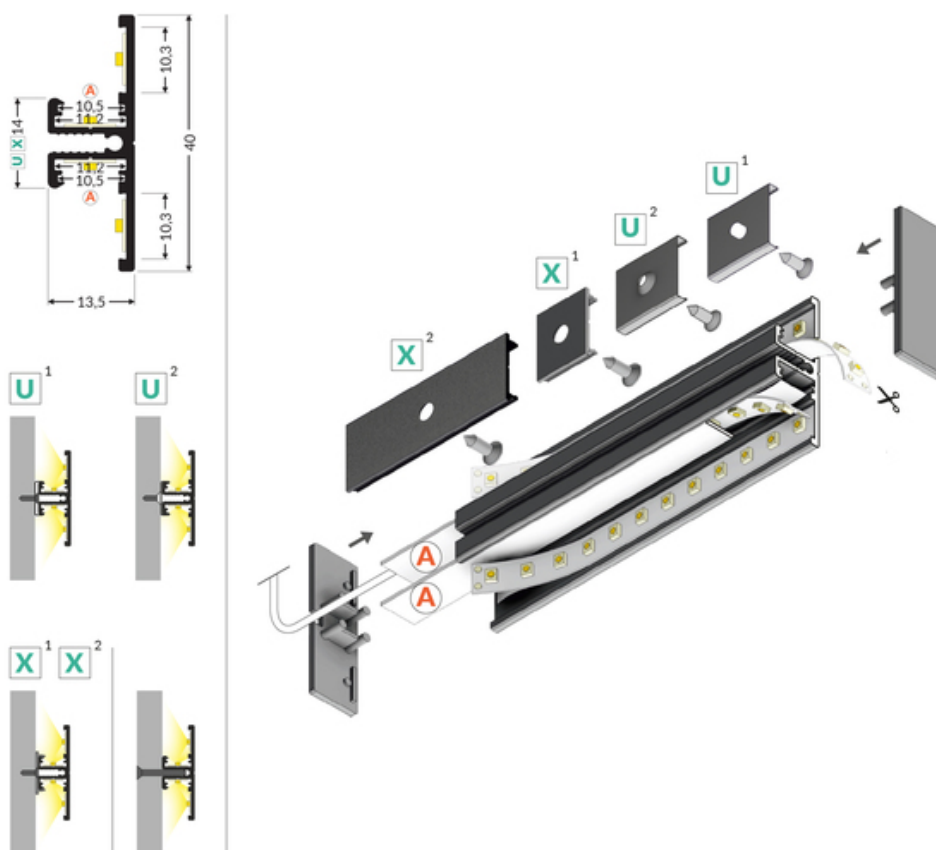

# PROFIL LED BACK10 A/UX 2000 CZARNY MAL. /OP

	<ul style="list-style-type: none"><li>• oświetlenie dekoracyjne</li><li>• konstrukcja w kształcie litery "T" pozwala na skierowanie strumienia świetlnego w dwóch kierunkach (góra/dół, lewo/prawo)</li><li>• mocowanie za pomocą dedykowanych uchwytów (do ściany) lub bezpośrednio przy pomocy wkrętów (do mebla)</li><li>• opcjonalne użycie klosza A</li></ul>	 <p>Wzory przemysłowe EU</p>  <p>CE</p>  <p>Wyprodukowane w Polsce</p>	 <p>Kup produkt</p>
---	--	---	--

## Informacje podstawowe

Indeks: 90030002 EAN: 5901597205395 Materiał: aluminium Kolor: czarny malowany Długość [mm]: 2000 Szerokość [mm]: 13.5 Wysokość [mm]: 40 Waga [kg]: 0.61 Waga opakowania [kg]: 0.012 Producent: TOPMET Kraj pochodzenia, wytworzenia: PL	Jednostka miary: szt. Typ opakowania jednostkowego: folia POF Wymiary opakowania jednostkowego [mm]: 2000 x 13,5 x 40 Opakowanie zbiorcze [szt]: 20 Typ opakowania zbiorczego: karton Waga produktu z opakowaniem zbiorczym [kg]: 13.26
--	--

## DOSTĘPNE WARIANTY

1000 mm, 2000 mm, 3000 mm, 4050 mm

## UCHWYTY DO PROFILI LED