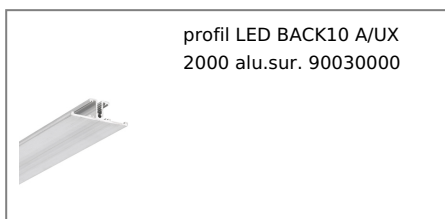

PROFIL LED BACK10 A/UX 2000 BIAŁY MAL. /OP

Meblowe

max 10 mm

- oświetlenie dekoracyjne
- konstrukcja w kształcie litery "T" pozwala na skierowanie strumienia świetlnego w dwóch kierunkach (góra/dół, lewo/prawo)
- mocowanie za pomocą dedykowanych uchwytów (do ściany) lub bezpośrednio przy pomocy wkrętów (do mebla)
- opcjonalne użycie klosza A

Wzory przemysłowe EU

CE

Wyprodukowane w Polsce

Kup produkt

Informacje podstawowe

Indeks: 90030001 EAN: 5901597205371 Materiał: aluminium Kolor: biały malowany Długość [mm]: 2000 Szerokość [mm]: 13.5 Wysokość [mm]: 40 Waga [kg]: 0.61 Waga opakowania [kg]: 0.012 Producent: TOPMET Kraj pochodzenia, wytworzenia: PL	Jednostka miary: szt. Typ opakowania jednostkowego: folia POF Wymiary opakowania jednostkowego [mm]: 2000 x 13,5 x 40 Opakowanie zbiorcze [szt]: 20 Typ opakowania zbiorczego: karton Waga produktu z opakowaniem zbiorczym [kg]: 13.26
---	--

DOSTĘPNE KOLORY

DOSTĘPNE WARIANTY

1000 mm, 2000 mm, 3000 mm, 4050 mm

Dopasowane elementy

KŁOSZE DO PROFILI LED

ZAŚLEPKI DO PROFILI LED

ŁĄCZNIKI DO PROFILI LED

UCHWYTY DO PROFILI LED