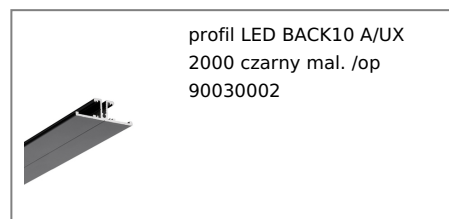

PROFIL LED BACK10 A/UX 2000 BIAŁY MAL. /OP

Meblowe

max 10 mm

- oświetlenie dekoracyjne
- konstrukcja w kształcie litery "T" pozwala na skierowanie strumienia świetlnego w dwóch kierunkach (góra/dół, lewo/prawo)
- mocowanie za pomocą dedykowanych uchwytów (do ściany) lub bezpośrednio przy pomocy wkrętów (do mebla)
- opcjonalne użycie klosza A

Wzory przemysłowe EU

CE

Wyprodukowane w Polsce

Kup produkt

Informacje podstawowe

Indeks: 90030001 EAN: 5901597205371 Materiał: aluminium Kolor: biały malowany Długość [mm]: 2000 Szerokość [mm]: 13.5 Wysokość [mm]: 40 Waga [kg]: 0.61 Waga opakowania [kg]: 0.012 Producent: TOPMET Kraj pochodzenia, wytworzenia: PL	Jednostka miary: szt. Typ opakowania jednostkowego: folia POF Wymiary opakowania jednostkowego [mm]: 2000 x 13,5 x 40 Opakowanie zbiorcze [szt]: 20 Typ opakowania zbiorczego: karton Waga produktu z opakowaniem zbiorczym [kg]: 13.26
---	--

DOSTĘPNE KOLORY

DOSTĘPNE WARIANTY

1000 mm, 2000 mm, 3000 mm, 4050 mm

Dopasowane elementy

KŁOSZE DO PROFILI LED

ZAŚLEPKI DO PROFILI LED

ŁĄCZNIKI DO PROFILI LED

UCHWYTY DO PROFILI LED