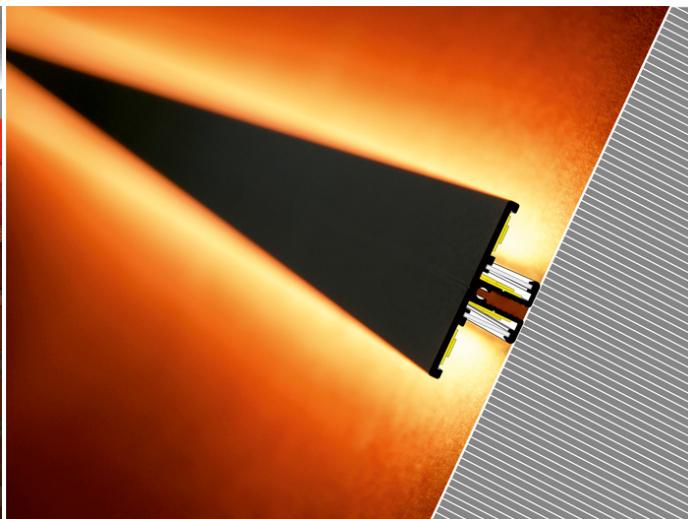

PROFIL LED BACK10 A/UX 2000 BIAŁY MAL. /OP

Meblowe

max 10 mm

- oświetlenie dekoracyjne
- konstrukcja w kształcie litery "T" pozwala na skierowanie strumienia świetlnego w dwóch kierunkach (góra/dół, lewo/prawo)
- mocowanie za pomocą dedykowanych uchwytów (do ściany) lub bezpośrednio przy pomocy wkrętów (do mebla)
- opcjonalne użycie klosza A

Wzory przemysłowe EU

CE

Wyprodukowane w Polsce

Kup produkt

Informacje podstawowe

Indeks: 90030001 EAN: 5901597205371 Materiał: aluminium Kolor: biały malowany Długość [mm]: 2000 Szerokość [mm]: 13.5 Wysokość [mm]: 40 Waga [kg]: 0.61 Waga opakowania [kg]: 0.012 Producent: TOPMET Kraj pochodzenia, wytworzenia: PL	Jednostka miary: szt. Typ opakowania jednostkowego: folia POF Wymiary opakowania jednostkowego [mm]: 2000 x 13,5 x 40 Opakowanie zbiorcze [szt]: 20 Typ opakowania zbiorczego: karton Waga produktu z opakowaniem zbiorczym [kg]: 13.26
---	--

DOSTĘPNE KOLORY

DOSTĘPNE WARIANTY

1000 mm, 2000 mm, 3000 mm, 4050 mm

Dopasowane elementy

KŁOSZE DO PROFILI LED

ZAŚLEPKI DO PROFILI LED

ŁĄCZNIKI DO PROFILI LED

UCHWYTY DO PROFILI LED