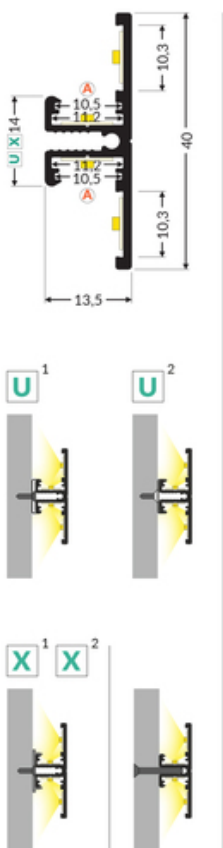

PROFIL LED BACK10 A/UX 2000 BIAŁY MAL. /OP

Meblowe

max 10 mm

- oświetlenie dekoracyjne
- konstrukcja w kształcie litery "T" pozwala na skierowanie strumienia świetlnego w dwóch kierunkach (góra/dół, lewo/prawo)
- mocowanie za pomocą dedykowanych uchwytów (do ściany) lub bezpośrednio przy pomocy wkrętów (do mebla)
- opcjonalne użycie klosza A

Wzory przemysłowe EU

CE

Wyprodukowane w Polsce

Kup produkt

Informacje podstawowe

Indeks: 90030001 EAN: 5901597205371 Materiał: aluminium Kolor: biały malowany Długość [mm]: 2000 Szerokość [mm]: 13.5 Wysokość [mm]: 40 Waga [kg]: 0.61 Waga opakowania [kg]: 0.012 Producent: TOPMET Kraj pochodzenia, wytworzenia: PL	Jednostka miary: szt. Typ opakowania jednostkowego: folia POF Wymiary opakowania jednostkowego [mm]: 2000 x 13,5 x 40 Opakowanie zbiorcze [szt]: 20 Typ opakowania zbiorczego: karton Waga produktu z opakowaniem zbiorczym [kg]: 13.26
---	--

DOSTĘPNE KOLORY

DOSTĘPNE WARIANTY

1000 mm, 2000 mm, 3000 mm, 4050 mm

Dopasowane elementy

KŁOSZE DO PROFILI LED

ZAŚLEPKI DO PROFILI LED

ŁĄCZNIKI DO PROFILI LED

UCHWYTY DO PROFILI LED