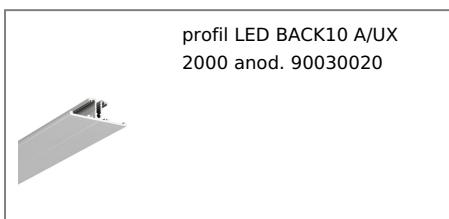

PROFIL LED BACK10 A/UX 2000 BIAŁY MAL. /OP

Meblowe

max 10 mm

- oświetlenie dekoracyjne
- konstrukcja w kształcie litery "T" pozwala na skierowanie strumienia świetlnego w dwóch kierunkach (góra/dół, lewo/prawo)
- mocowanie za pomocą dedykowanych uchwytów (do ściany) lub bezpośrednio przy pomocy wkrętów (do mebla)
- opcjonalne użycie klosza A

Wzory przemysłowe EU

CE

Wyprodukowane w Polsce

Kup produkt

Informacje podstawowe

Indeks: 90030001 EAN: 5901597205371 Materiał: aluminium Kolor: biały malowany Długość [mm]: 2000 Szerokość [mm]: 13.5 Wysokość [mm]: 40 Waga [kg]: 0.61 Waga opakowania [kg]: 0.012 Producent: TOPMET Kraj pochodzenia, wytworzenia: PL	Jednostka miary: szt. Typ opakowania jednostkowego: folia POF Wymiary opakowania jednostkowego [mm]: 2000 x 13,5 x 40 Opakowanie zbiorcze [szt]: 20 Typ opakowania zbiorczego: karton Waga produktu z opakowaniem zbiorczym [kg]: 13.26
---	--

DOSTĘPNE KOLORY

DOSTĘPNE WARIANTY

1000 mm, 2000 mm, 3000 mm, 4050 mm

Dopasowane elementy

KŁOSZE DO PROFILI LED

ZAŚLEPKI DO PROFILI LED

ŁĄCZNIKI DO PROFILI LED

UCHWYTY DO PROFILI LED