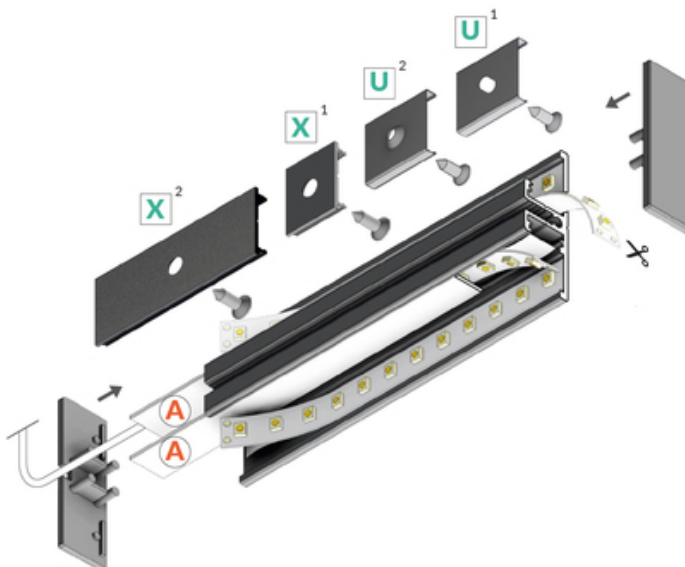

PROFIL LED BACK10 A/UX 2000 BIAŁY MAL. /OP

Meblowe

max 10 mm

- oświetlenie dekoracyjne
- konstrukcja w kształcie litery "T" pozwala na skierowanie strumienia świetlnego w dwóch kierunkach (góra/dół, lewo/prawo)
- mocowanie za pomocą dedykowanych uchwytów (do ściany) lub bezpośrednio przy pomocy wkrętów (do mebla)
- opcjonalne użycie klosza A

Wzory przemysłowe EU

CE

Wyprodukowane w Polsce

Kup produkt

Informacje podstawowe

Indeks: 90030001 EAN: 5901597205371 Materiał: aluminium Kolor: biały malowany Długość [mm]: 2000 Szerokość [mm]: 13.5 Wysokość [mm]: 40 Waga [kg]: 0.61 Waga opakowania [kg]: 0.012 Producent: TOPMET Kraj pochodzenia, wytworzenia: PL	Jednostka miary: szt. Typ opakowania jednostkowego: folia POF Wymiary opakowania jednostkowego [mm]: 2000 x 13,5 x 40 Opakowanie zbiorcze [szt]: 20 Typ opakowania zbiorczego: karton Waga produktu z opakowaniem zbiorczym [kg]: 13.26
---	--

DOSTĘPNE KOLORY

DOSTĘPNE WARIANTY

1000 mm, 2000 mm, 3000 mm, 4050 mm

Dopasowane elementy

KŁOSZE DO PROFILI LED

ZAŚLEPKI DO PROFILI LED

ŁĄCZNIKI DO PROFILI LED

UCHWYTY DO PROFILI LED