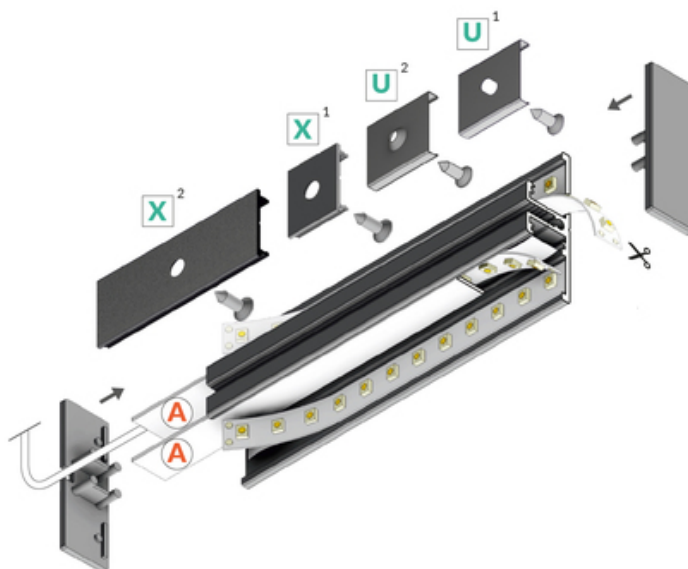

PROFIL LED BACK10 A/UX 3000 ALU.SUR.

Meblowe

max 10 mm

	<ul style="list-style-type: none">• oświetlenie dekoracyjne• konstrukcja w kształcie litery "T" pozwala na skierowanie strumienia świetlnego w dwóch kierunkach (góra/dół, lewo/prawo)• mocowanie za pomocą dedykowanych uchwytów (do ściany) lub bezpośrednio przy pomocy wkrętów (do mebla)• opcjonalne użycie klosza A	<p>Wzory przemysłowe EU</p> <p>CE</p> <p>Wyprodukowane w Polsce</p>	<p>Kup produkt</p>
--	--	---	--------------------

Informacje podstawowe

Indeks: 90170000 EAN: 5901597249092 Materiał: aluminium Kolor: aluminium surowe Długość [mm]: 3000 Szerokość [mm]: 13.5 Wysokość [mm]: 40 Waga [kg]: 0.855 Producent: TOPMET Kraj pochodzenia, wytworzenia: PL	Jednostka miary: szt. Wymiary opakowania jednostkowego [mm]: 3000 x 13,5 x 40 Opakowanie zbiorcze [szt]: 20 Typ opakowania zbiorczego: pakiet Waga produktu z opakowaniem zbiorczym [kg]: 17.1
---	--

DOSTĘPNE KOLORY

DOSTĘPNE WARIANTY

1000 mm, 2000 mm, 3000 mm, 4050 mm

Dopasowane elementy

KLOSZE DO PROFILI LED

ZAŚLEPKI DO PROFILI LED

UCHWYTY DO PROFILI LED