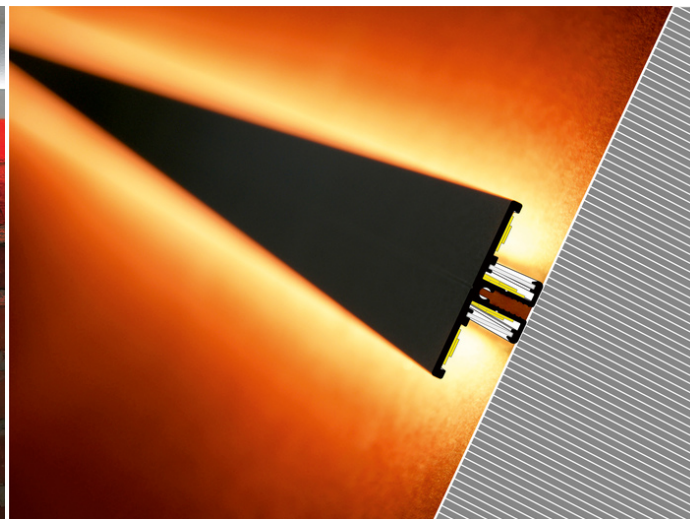

PROFIL LED BACK10 A/UX 3000 ALU.SUR.

Meblowe

max 10 mm

	<ul style="list-style-type: none">• oświetlenie dekoracyjne• konstrukcja w kształcie litery "T" pozwala na skierowanie strumienia świetlnego w dwóch kierunkach (góra/dół, lewo/prawo)• mocowanie za pomocą dedykowanych uchwytów (do ściany) lub bezpośrednio przy pomocy wkrętów (do mebla)• opcjonalne użycie klosza A	<p>Wzory przemysłowe EU</p> <p>CE</p> <p>Wyprodukowane w Polsce</p>	<p>Kup produkt</p>
--	--	---	--------------------

Informacje podstawowe

Indeks: 90170000 EAN: 5901597249092 Materiał: aluminium Kolor: aluminium surowe Długość [mm]: 3000 Szerokość [mm]: 13.5 Wysokość [mm]: 40 Waga [kg]: 0.855 Producent: TOPMET Kraj pochodzenia, wytworzenia: PL	Jednostka miary: szt. Wymiary opakowania jednostkowego [mm]: 3000 x 13,5 x 40 Opakowanie zbiorcze [szt]: 20 Typ opakowania zbiorczego: pakiet Waga produktu z opakowaniem zbiorczym [kg]: 17.1
---	--

DOSTĘPNE KOLORY

DOSTĘPNE WARIANTY

1000 mm, 2000 mm, 3000 mm, 4050 mm

Dopasowane elementy

KLOSZE DO PROFILI LED

ZAŚLEPKI DO PROFILI LED

UCHWYTY DO PROFILI LED