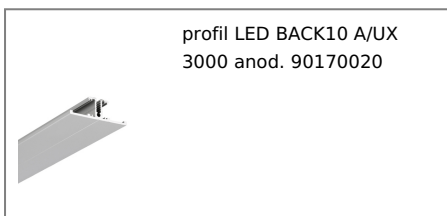

PROFIL LED BACK10 A/UX 3000 ALU.SUR.

Meblowe

max 10 mm

	<ul style="list-style-type: none">• oświetlenie dekoracyjne• konstrukcja w kształcie litery "T" pozwala na skierowanie strumienia świetlnego w dwóch kierunkach (góra/dół, lewo/prawo)• mocowanie za pomocą dedykowanych uchwytów (do ściany) lub bezpośrednio przy pomocy wkrętów (do mebla)• opcjonalne użycie klosza A	<p>Wzory przemysłowe EU</p> <p>CE</p> <p>Wyprodukowane w Polsce</p>	<p>Kup produkt</p>
--	--	---	--------------------

Informacje podstawowe

Indeks: 90170000 EAN: 5901597249092 Materiał: aluminium Kolor: aluminium surowe Długość [mm]: 3000 Szerokość [mm]: 13.5 Wysokość [mm]: 40 Waga [kg]: 0.855 Producent: TOPMET Kraj pochodzenia, wytworzenia: PL	Jednostka miary: szt. Wymiary opakowania jednostkowego [mm]: 3000 x 13,5 x 40 Opakowanie zbiorcze [szt]: 20 Typ opakowania zbiorczego: pakiet Waga produktu z opakowaniem zbiorczym [kg]: 17.1
---	--

DOSTĘPNE KOLORY

DOSTĘPNE WARIANTY

1000 mm, 2000 mm, 3000 mm, 4050 mm

Dopasowane elementy

KLOSZE DO PROFILI LED

ZAŚLEPKI DO PROFILI LED

UCHWYTY DO PROFILI LED