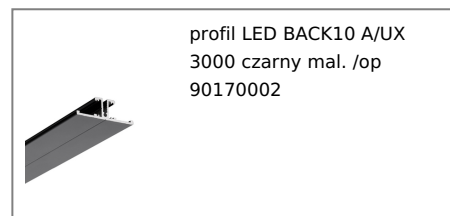

PROFIL LED BACK10 A/UX 3000 ALU.SUR.

Meblowe

max 10 mm

	<ul style="list-style-type: none">• oświetlenie dekoracyjne• konstrukcja w kształcie litery "T" pozwala na skierowanie strumienia świetlnego w dwóch kierunkach (góra/dół, lewo/prawo)• mocowanie za pomocą dedykowanych uchwytów (do ściany) lub bezpośrednio przy pomocy wkrętów (do mebla)• opcjonalne użycie klosza A	<p>Wzory przemysłowe EU</p> <p>CE</p> <p>Wyprodukowane w Polsce</p>	<p>Kup produkt</p>
--	--	---	--------------------

Informacje podstawowe

Indeks: 90170000 EAN: 5901597249092 Materiał: aluminium Kolor: aluminium surowe Długość [mm]: 3000 Szerokość [mm]: 13.5 Wysokość [mm]: 40 Waga [kg]: 0.855 Producent: TOPMET Kraj pochodzenia, wytworzenia: PL	Jednostka miary: szt. Wymiary opakowania jednostkowego [mm]: 3000 x 13,5 x 40 Opakowanie zbiorcze [szt]: 20 Typ opakowania zbiorczego: pakiet Waga produktu z opakowaniem zbiorczym [kg]: 17.1
---	--

DOSTĘPNE KOLORY

DOSTĘPNE WARIANTY

1000 mm, 2000 mm, 3000 mm, 4050 mm

Dopasowane elementy

KLOSZE DO PROFILI LED

ZAŚLEPKI DO PROFILI LED

UCHWYTY DO PROFILI LED