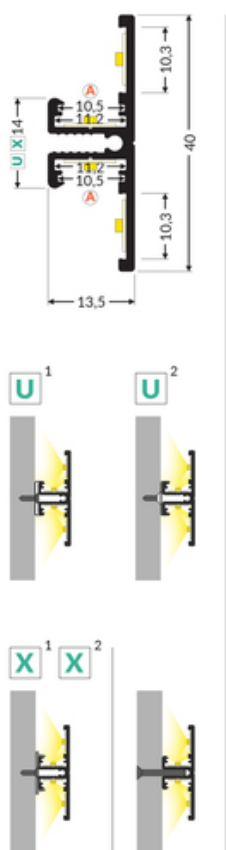

PROFIL LED BACK10 A/UX 3000 ALU.SUR.

Meblowe

max 10 mm

	<ul style="list-style-type: none">• oświetlenie dekoracyjne• konstrukcja w kształcie litery "T" pozwala na skierowanie strumienia świetlnego w dwóch kierunkach (góra/dół, lewo/prawo)• mocowanie za pomocą dedykowanych uchwytów (do ściany) lub bezpośrednio przy pomocy wkrętów (do mebla)• opcjonalne użycie klosza A	<p>Wzory przemysłowe EU</p> <p>CE</p> <p>Wyprodukowane w Polsce</p>	<p>Kup produkt</p>
--	--	---	--------------------

Informacje podstawowe

Indeks: 90170000 EAN: 5901597249092 Materiał: aluminium Kolor: aluminium surowe Długość [mm]: 3000 Szerokość [mm]: 13.5 Wysokość [mm]: 40 Waga [kg]: 0.855 Producent: TOPMET Kraj pochodzenia, wytworzenia: PL	Jednostka miary: szt. Wymiary opakowania jednostkowego [mm]: 3000 x 13,5 x 40 Opakowanie zbiorcze [szt]: 20 Typ opakowania zbiorczego: pakiet Waga produktu z opakowaniem zbiorczym [kg]: 17.1
---	--

DOSTĘPNE KOLORY

DOSTĘPNE WARIANTY

1000 mm, 2000 mm, 3000 mm, 4050 mm

Dopasowane elementy

KLOSZE DO PROFILI LED

ZAŚLEPKI DO PROFILI LED

UCHWYTY DO PROFILI LED