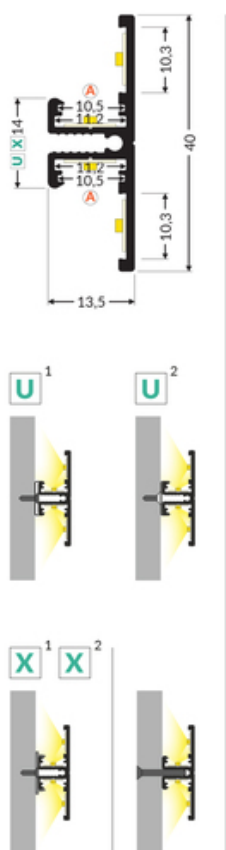

PROFIL LED BACK10 A/UX 3000 CZARNY MAL. /OP

	<ul style="list-style-type: none">• oświetlenie dekoracyjne• konstrukcja w kształcie litery "T" pozwala na skierowanie strumienia świetlnego w dwóch kierunkach (góra/dół, lewo/prawo)• mocowanie za pomocą dedykowanych uchwytów (do ściany) lub bezpośrednio przy pomocy wkrętów (do mebla)• opcjonalne użycie klosza A	 Wzory przemysłowe EU  CE  Wyprodukowane w Polsce	 <p>Kup produkt</p>
---	--	--	---

Informacje podstawowe

Indeks: 90170002 EAN: 5901597249139 Materiał: aluminium Kolor: czarny malowany Długość [mm]: 3000 Szerokość [mm]: 13.5 Wysokość [mm]: 40 Waga [kg]: 0.914 Waga opakowania [kg]: 0.018 Producent: TOPMET Kraj pochodzenia, wytworzenia: PL	Jednostka miary: szt. Typ opakowania jednostkowego: folia POF Wymiary opakowania jednostkowego [mm]: 3000 x 13,5 x 40 Opakowanie zbiorcze [szt]: 10 Typ opakowania zbiorczego: pakiet Waga produktu z opakowaniem zbiorczym [kg]: 9.14
---	---

DOSTĘPNE KOLORY

DOSTĘPNE WARIANTY

1000 mm, 2000 mm, 3000 mm, 4050 mm

Dopasowane elementy

KLOSZE DO PROFILI LED

ZASŁEPKI DO PROFILI LED

ŁĄCZNIKI DO PROFILI LED

UCHWYTY DO PROFILI LED