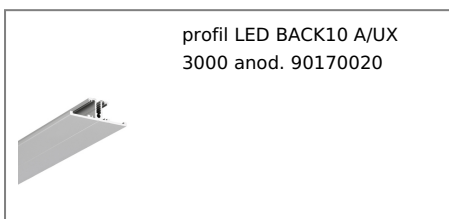

PROFIL LED BACK10 A/UX 3000 CZARNY MAL. /OP

	<ul style="list-style-type: none">• oświetlenie dekoracyjne• konstrukcja w kształcie litery "T" pozwala na skierowanie strumienia świetlnego w dwóch kierunkach (góra/dół, lewo/prawo)• mocowanie za pomocą dedykowanych uchwytów (do ściany) lub bezpośrednio przy pomocy wkrętów (do mebla)• opcjonalne użycie klosza A	 Wzory przemysłowe EU  CE  Wyprodukowane w Polsce	 <p>Kup produkt</p>
---	--	--	---

Informacje podstawowe

Indeks: 90170002 EAN: 5901597249139 Materiał: aluminium Kolor: czarny malowany Długość [mm]: 3000 Szerokość [mm]: 13.5 Wysokość [mm]: 40 Waga [kg]: 0.914 Waga opakowania [kg]: 0.018 Producent: TOPMET Kraj pochodzenia, wytworzenia: PL	Jednostka miary: szt. Typ opakowania jednostkowego: folia POF Wymiary opakowania jednostkowego [mm]: 3000 x 13,5 x 40 Opakowanie zbiorcze [szt]: 10 Typ opakowania zbiorczego: pakiet Waga produktu z opakowaniem zbiorczym [kg]: 9.14
---	---

DOSTĘPNE KOLORY

DOSTĘPNE WARIANTY

1000 mm, 2000 mm, 3000 mm, 4050 mm

Dopasowane elementy

KLOSZE DO PROFILI LED

ZASŁEPKI DO PROFILI LED

ŁĄCZNIKI DO PROFILI LED

UCHWYTY DO PROFILI LED