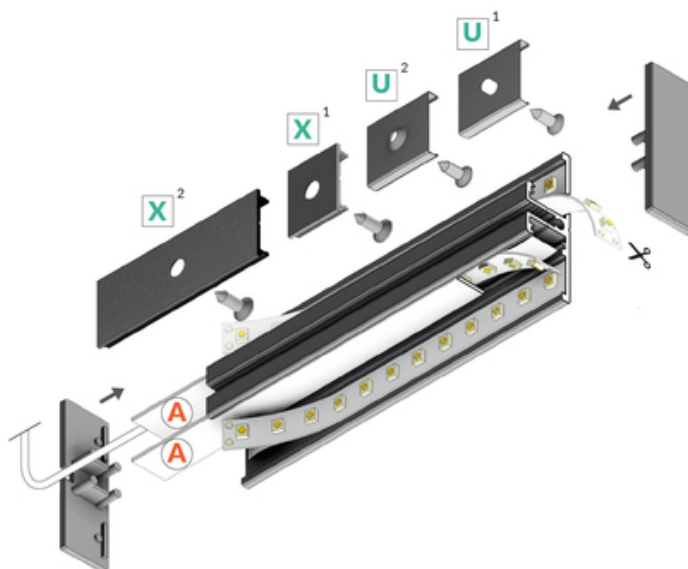

PROFIL LED BACK10 A/UX 3000 CZARNY MAL. /OP

	<ul style="list-style-type: none">• oświetlenie dekoracyjne• konstrukcja w kształcie litery "T" pozwala na skierowanie strumienia świetlnego w dwóch kierunkach (góra/dół, lewo/prawo)• mocowanie za pomocą dedykowanych uchwytów (do ściany) lub bezpośrednio przy pomocy wkrętów (do mebla)• opcjonalne użycie klosza A	 Wzory przemysłowe EU  CE  Wyprodukowane w Polsce	 <p>Kup produkt</p>
---	--	--	---

Informacje podstawowe

Indeks: 90170002 EAN: 5901597249139 Materiał: aluminium Kolor: czarny malowany Długość [mm]: 3000 Szerokość [mm]: 13.5 Wysokość [mm]: 40 Waga [kg]: 0.914 Waga opakowania [kg]: 0.018 Producent: TOPMET Kraj pochodzenia, wytworzenia: PL	Jednostka miary: szt. Typ opakowania jednostkowego: folia POF Wymiary opakowania jednostkowego [mm]: 3000 x 13,5 x 40 Opakowanie zbiorcze [szt]: 10 Typ opakowania zbiorczego: pakiet Waga produktu z opakowaniem zbiorczym [kg]: 9.14
---	---

DOSTĘPNE KOLORY

DOSTĘPNE WARIANTY

1000 mm, 2000 mm, 3000 mm, 4050 mm

Dopasowane elementy

KLOSZE DO PROFILI LED

ZASŁEPKI DO PROFILI LED

ŁĄCZNIKI DO PROFILI LED

UCHWYTY DO PROFILI LED