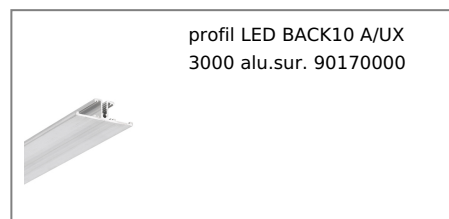

PROFIL LED BACK10 A/UX 3000 CZARNY MAL. /OP

	<ul style="list-style-type: none">• oświetlenie dekoracyjne• konstrukcja w kształcie litery "T" pozwala na skierowanie strumienia świetlnego w dwóch kierunkach (góra/dół, lewo/prawo)• mocowanie za pomocą dedykowanych uchwytów (do ściany) lub bezpośrednio przy pomocy wkrętów (do mebla)• opcjonalne użycie klosza A	 Wzory przemysłowe EU  CE  Wyprodukowane w Polsce	 <p>Kup produkt</p>
---	--	--	---

Informacje podstawowe

Indeks: 90170002 EAN: 5901597249139 Materiał: aluminium Kolor: czarny malowany Długość [mm]: 3000 Szerokość [mm]: 13.5 Wysokość [mm]: 40 Waga [kg]: 0.914 Waga opakowania [kg]: 0.018 Producent: TOPMET Kraj pochodzenia, wytworzenia: PL	Jednostka miary: szt. Typ opakowania jednostkowego: folia POF Wymiary opakowania jednostkowego [mm]: 3000 x 13,5 x 40 Opakowanie zbiorcze [szt]: 10 Typ opakowania zbiorczego: pakiet Waga produktu z opakowaniem zbiorczym [kg]: 9.14
---	---

DOSTĘPNE KOLORY

DOSTĘPNE WARIANTY

1000 mm, 2000 mm, 3000 mm, 4050 mm

Dopasowane elementy

KLOSZE DO PROFILI LED

ZASŁEPKI DO PROFILI LED

ŁĄCZNIKI DO PROFILI LED

UCHWYTY DO PROFILI LED