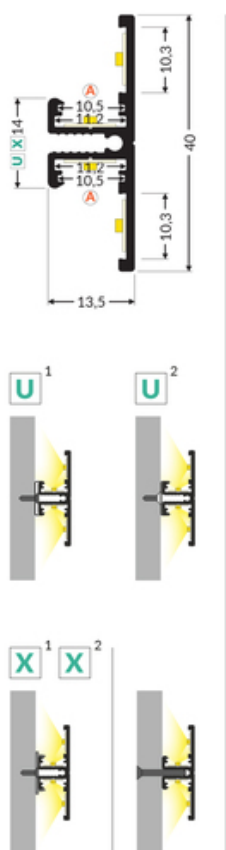

# PROFIL LED BACK10 A/UX 3000 BIAŁY MAL. /OP

	<ul style="list-style-type: none"><li>• oświetlenie dekoracyjne</li><li>• konstrukcja w kształcie litery "T" pozwala na skierowanie strumienia świetlnego w dwóch kierunkach (góra/dół, lewo/prawo)</li><li>• mocowanie za pomocą dedykowanych uchwytów (do ściany) lub bezpośrednio przy pomocy wkrętów (do mebla)</li><li>• opcjonalne użycie klosza A</li></ul>	 <p>Wzory przemysłowe EU</p>  <p>CE</p>  <p>Wyprodukowane w Polsce</p>	 <p>Kup produkt</p>
---	--	---	--

## Informacje podstawowe

Indeks: 90170001 EAN: 5901597249122 Materiał: aluminium Kolor: biały malowany Długość [mm]: 3000 Szerokość [mm]: 13.5 Wysokość [mm]: 40 Waga [kg]: 0.914 Waga opakowania [kg]: 0.018 Producent: TOPMET Kraj pochodzenia, wytworzenia: PL	Jednostka miary: szt. Typ opakowania jednostkowego: folia POF Wymiary opakowania jednostkowego [mm]: 3000 x 13,5 x 40 Opakowanie zbiorcze [szt]: 10 Typ opakowania zbiorczego: pakiet Waga produktu z opakowaniem zbiorczym [kg]: 9.14
--	---

## DOSTĘPNE WARIANTY

1000 mm, 2000 mm, 3000 mm, 4050 mm

## UCHWYTY DO PROFILI LED