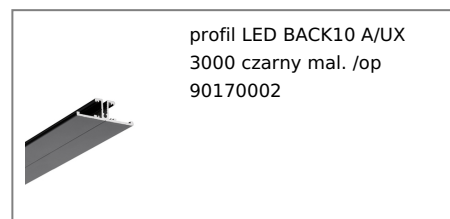

DOSTĘPNE KOLORY

DOSTĘPNE WARIANTY

1000 mm, 2000 mm, 3000 mm, 4050 mm

Dopasowane elementy

TOPMET LIGHT KŁOSOWICZ WIŚNIEWSKI sp. z o.o.
Ostrowska 354 | 61-312 Poznań | POLAND
tel.: +48 61 872 75 00
info@topmet.pl

data wygenerowania karty pdf: 20.04.2024