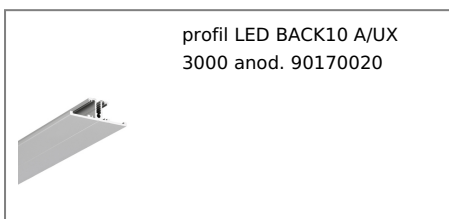

DOSTĘPNE KOLORY

DOSTĘPNE WARIANTY

1000 mm, 2000 mm, 3000 mm, 4050 mm

Dopasowane elementy

TOPMET LIGHT KŁOSOWICZ WIŚNIEWSKI sp. z o.o.
Ostrowska 354 | 61-312 Poznań | POLAND
tel.: +48 61 872 75 00
info@topmet.pl

data wygenerowania karty pdf: 20.04.2024