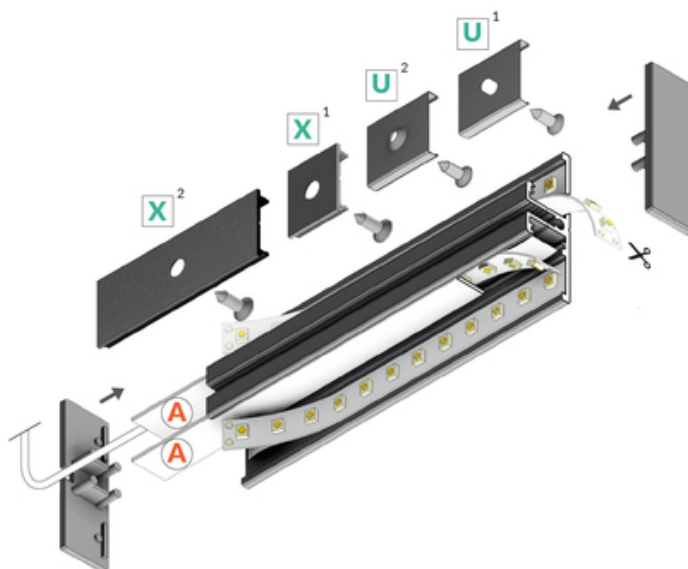

# PROFIL LED BACK10 A/UX 3000 BIAŁY MAL. /OP

	<ul style="list-style-type: none"><li>• oświetlenie dekoracyjne</li><li>• konstrukcja w kształcie litery "T" pozwala na skierowanie strumienia świetlnego w dwóch kierunkach (góra/dół, lewo/prawo)</li><li>• mocowanie za pomocą dedykowanych uchwytów (do ściany) lub bezpośrednio przy pomocy wkrętów (do mebla)</li><li>• opcjonalne użycie klosza A</li></ul>	 <p>Wzory przemysłowe EU</p>  <p>CE</p>  <p>Wyprodukowane w Polsce</p>	 <p>Kup produkt</p>
---	--	---	--

## Informacje podstawowe

Indeks: 90170001 EAN: 5901597249122 Materiał: aluminium Kolor: biały malowany Długość [mm]: 3000 Szerokość [mm]: 13.5 Wysokość [mm]: 40 Waga [kg]: 0.914 Waga opakowania [kg]: 0.018 Producent: TOPMET Kraj pochodzenia, wytworzenia: PL	Jednostka miary: szt. Typ opakowania jednostkowego: folia POF Wymiary opakowania jednostkowego [mm]: 3000 x 13,5 x 40 Opakowanie zbiorcze [szt]: 10 Typ opakowania zbiorczego: pakiet Waga produktu z opakowaniem zbiorczym [kg]: 9.14
--	---

## DOSTĘPNE WARIANTY

1000 mm, 2000 mm, 3000 mm, 4050 mm

## UCHWYTY DO PROFILI LED