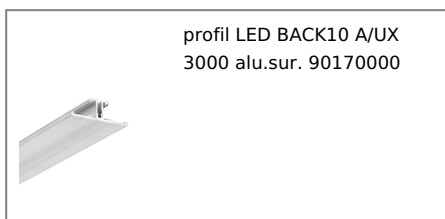

DOSTĘPNE KOLORY

DOSTĘPNE WARIANTY

1000 mm, 2000 mm, 3000 mm, 4050 mm

Dopasowane elementy

TOPMET LIGHT KŁOSOWICZ WIŚNIEWSKI sp. z o.o.
Ostrowska 354 | 61-312 Poznań | POLAND
tel.: +48 61 872 75 00
info@topmet.pl

data wygenerowania karty pdf: 20.04.2024