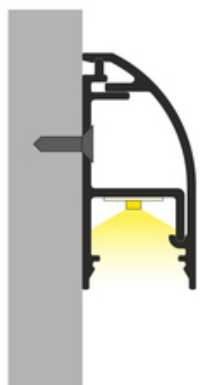

(EOL) OSŁONA WAY10 1000 ALU.SUR.

- listwa do podświetlania ciągów komunikacyjnych
- dedykowany do montażu ściennej
- ukryte mocowanie i przewody
- obła forma

Kup produkt

TOPMET LIGHT KŁOSOWICZ WIŚNIEWSKI sp. z o.o.

DOSTĘPNE KOLORY

DOSTĘPNE WARIANTY

1000 mm, 2000 mm, 3000 mm, 4050 mm

Dopasowane elementy

ZAŚLEPKI DO PROFILI LED