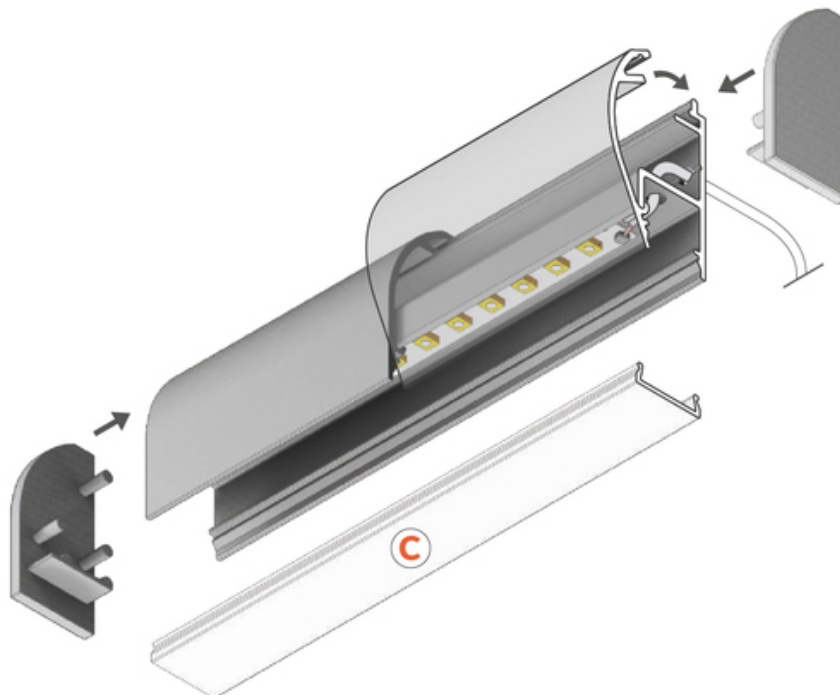

(EOL) OSŁONA WAY10 1000 ALU.SUR.

- listwa do podświetlania ciągów komunikacyjnych
- dedykowany do montażu ściennej
- ukryte mocowanie i przewody
- obła forma

Kup produkt

TOPMET LIGHT KŁOSOWICZ WIŚNIEWSKI sp. z o.o.

Ostrowska 354 | 61-312 Poznań | POLAND

tel.: +48 61 872 75 00

info@topmet.pl

data wygenerowania karty pdf: 25.04.2024

Informacje podstawowe

Indeks: F9000500 EAN: 5901597256830 Materiał: aluminium Kolor: aluminium surowe Długość [mm]: 1000 Szerokość [mm]: 15.4 Wysokość [mm]: 32 Waga [kg]: 0.156 Producent: TOPMET Kraj pochodzenia, wytworzenia: PL	Jednostka miary: szt. Wymiary opakowania jednostkowego [mm]: 1000 x 15,4 x 32 Opakowanie zbiorcze [szt]: 40 Typ opakowania zbiorczego: pakiet Waga produktu z opakowaniem zbiorczym [kg]: 6.24
---	--

DOSTĘPNE KOLORY

DOSTĘPNE WARIANTY

1000 mm, 2000 mm, 3000 mm, 4050 mm

Dopasowane elementy

ZAŚLEPKI DO PROFILI LED