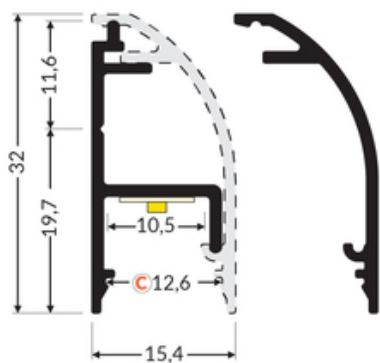

(EOL) OSŁONA WAY10 1000 ALU.SUR.

- listwa do podświetlania ciągów komunikacyjnych
- dedykowany do montażu ściennej
- ukryte mocowanie i przewody
- obła forma

Kup produkt

TOPMET LIGHT KŁOSOWICZ WIŚNIEWSKI sp. z o.o.

Ostrowska 354 | 61-312 Poznań | POLAND

tel.: +48 61 872 75 00

info@topmet.pl

data wygenerowania karty pdf: 25.04.2024

Informacje podstawowe

Indeks: F9000500 EAN: 5901597256830 Materiał: aluminium Kolor: aluminium surowe Długość [mm]: 1000 Szerokość [mm]: 15.4 Wysokość [mm]: 32 Waga [kg]: 0.156 Producent: TOPMET Kraj pochodzenia, wytworzenia: PL	Jednostka miary: szt. Wymiary opakowania jednostkowego [mm]: 1000 x 15,4 x 32 Opakowanie zbiorcze [szt]: 40 Typ opakowania zbiorczego: pakiet Waga produktu z opakowaniem zbiorczym [kg]: 6.24
---	--

DOSTĘPNE KOLORY

DOSTĘPNE WARIANTY

1000 mm, 2000 mm, 3000 mm, 4050 mm

Dopasowane elementy

ZAŚLEPKI DO PROFILI LED