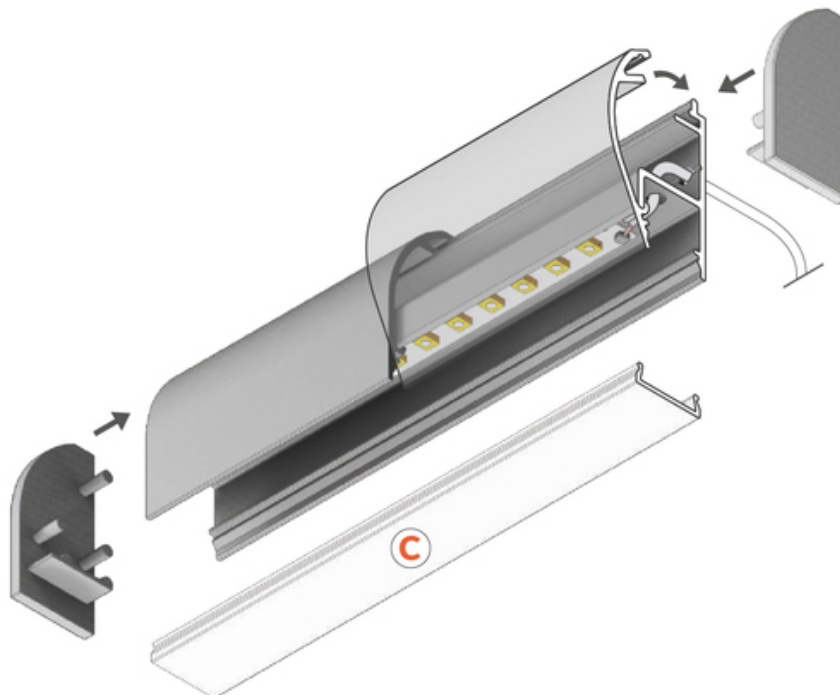

## (EOL) OSŁONA WAY10 2000 ANOD.

- listwa do podświetlania ciągów komunikacyjnych
- dedykowany do montażu ściennej
- ukryte mocowanie i przewody
- obła forma

Kup produkt

**TOPMET LIGHT KŁOSOWICZ WIŚNIEWSKI sp. z o.o.**

## Informacje podstawowe

Indeks: F9000620 EAN: 5901597256939 Materiał: aluminium Kolor: anodowany Długość [mm]: 2000 Szerokość [mm]: 15.4 Wysokość [mm]: 32 Waga [kg]: 0.312 Producent: TOPMET Kraj pochodzenia, wytworzenia: PL	Jednostka miary: szt. Wymiary opakowania jednostkowego [mm]: 2000 x 15,4 x 32 Opakowanie zbiorcze [szt]: 40 Typ opakowania zbiorczego: pakiet Waga produktu z opakowaniem zbiorczym [kg]: 12.48
--	---

## DOSTĘPNE WARIANTY

1000 mm, 2000 mm, 3000 mm, 4050 mm