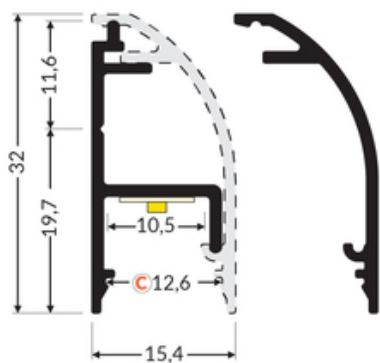

## (EOL) OSŁONA WAY10 2000 ANOD.

- listwa do podświetlania ciągów komunikacyjnych
- dedykowany do montażu ściennej
- ukryte mocowanie i przewody
- obła forma

Kup produkt

**TOPMET LIGHT KŁOSOWICZ WIŚNIEWSKI sp. z o.o.**

## Informacje podstawowe

Indeks: F9000620 EAN: 5901597256939 Materiał: aluminium Kolor: anodowany Długość [mm]: 2000 Szerokość [mm]: 15.4 Wysokość [mm]: 32 Waga [kg]: 0.312 Producent: TOPMET Kraj pochodzenia, wytworzenia: PL	Jednostka miary: szt. Wymiary opakowania jednostkowego [mm]: 2000 x 15,4 x 32 Opakowanie zbiorcze [szt]: 40 Typ opakowania zbiorczego: pakiet Waga produktu z opakowaniem zbiorczym [kg]: 12.48
--	---

## DOSTĘPNE WARIANTY

1000 mm, 2000 mm, 3000 mm, 4050 mm