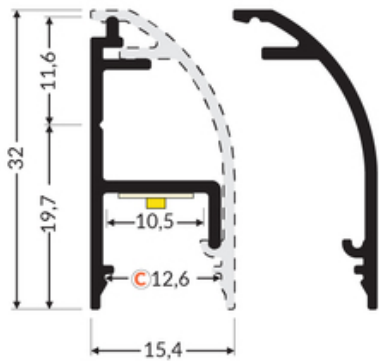

(EOL) OSŁONA WAY10 2000 CZARNY MAL. /OP

	<ul style="list-style-type: none">• listwa do podświetlania ciągów komunikacyjnych• dedykowany do montażu ściennej• ukryte mocowanie i przewody• obła forma	 <p>Kup produkt</p>
---	--	--

Informacje podstawowe

Indeks: F9000602 EAN: 5901597256922 Materiał: aluminium Kolor: czarny malowany Długość [mm]: 2000 Szerokość [mm]: 15.4 Wysokość [mm]: 32 Waga [kg]: 0.344 Waga opakowania [kg]: 0.012 Producent: TOPMET Kraj pochodzenia, wytworzenia: PL	Jednostka miary: szt. Typ opakowania jednostkowego: folia POF Wymiary opakowania jednostkowego [mm]: 2000 x 15,4 x 32 Opakowanie zbiorcze [szt]: 40 Typ opakowania zbiorczego: karton Waga produktu z opakowaniem zbiorczym [kg]: 14.82
---	--

DOSTĘPNE KOLORY

 <p>(EOL) osłona WAY10 2000 anod. F9000620</p>	 <p>(EOL) osłona WAY10 2000 biały mal. /op F9000601</p>	 <p>(EOL) osłona WAY10 2000 alu.sur. F9000600</p>
---	--	--

DOSTĘPNE WARIANTY

1000 mm, 2000 mm, 3000 mm, 4050 mm

Dopasowane elementy

ZAŚLEPKI DO PROFILI LED

 <p>(EOL) zaślepka WAY10 czarny [20szt] index: F9009902</p>
--