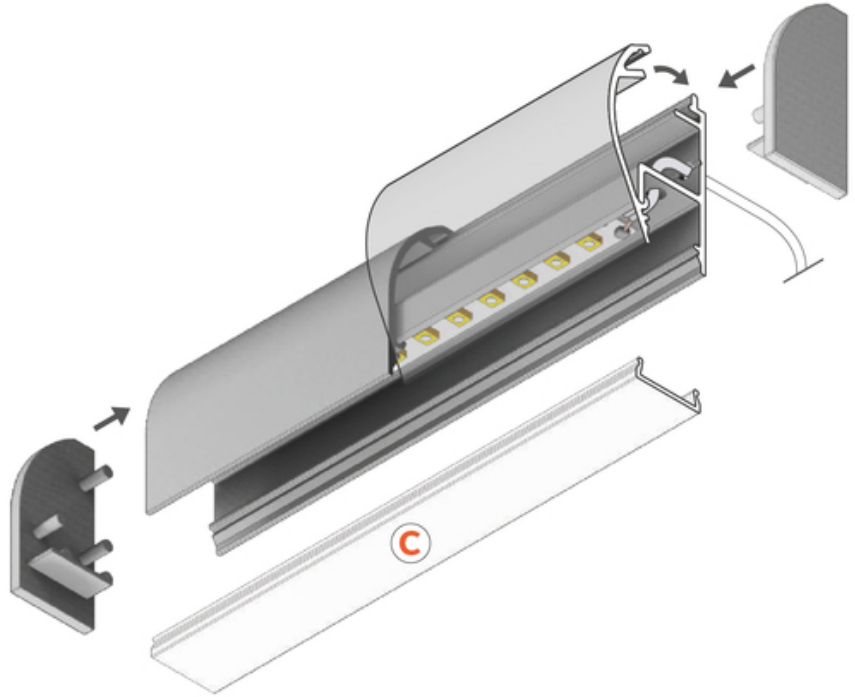

(EOL) OSŁONA WAY10 2000 CZARNY MAL. /OP

	<ul style="list-style-type: none">• listwa do podświetlania ciągów komunikacyjnych• dedykowany do montażu ściennej• ukryte mocowanie i przewody• obła forma	 <p>Kup produkt</p>
---	--	--

Informacje podstawowe

Indeks: F9000602 EAN: 5901597256922 Materiał: aluminium Kolor: czarny malowany Długość [mm]: 2000 Szerokość [mm]: 15.4 Wysokość [mm]: 32 Waga [kg]: 0.344 Waga opakowania [kg]: 0.012 Producent: TOPMET Kraj pochodzenia, wytworzenia: PL	Jednostka miary: szt. Typ opakowania jednostkowego: folia POF Wymiary opakowania jednostkowego [mm]: 2000 x 15,4 x 32 Opakowanie zbiorcze [szt]: 40 Typ opakowania zbiorczego: karton Waga produktu z opakowaniem zbiorczym [kg]: 14.82
---	--

DOSTĘPNE KOLORY

 <p>(EOL) osłona WAY10 2000 anod. F9000620</p>	 <p>(EOL) osłona WAY10 2000 biały mal. /op F9000601</p>	 <p>(EOL) osłona WAY10 2000 alu.sur. F9000600</p>
---	--	--

DOSTĘPNE WARIANTY

1000 mm, 2000 mm, 3000 mm, 4050 mm

Dopasowane elementy

ZAŚLEPKI DO PROFILI LED

 <p>(EOL) zaślepka WAY10 czarny [20szt] index: F9009902</p>
--