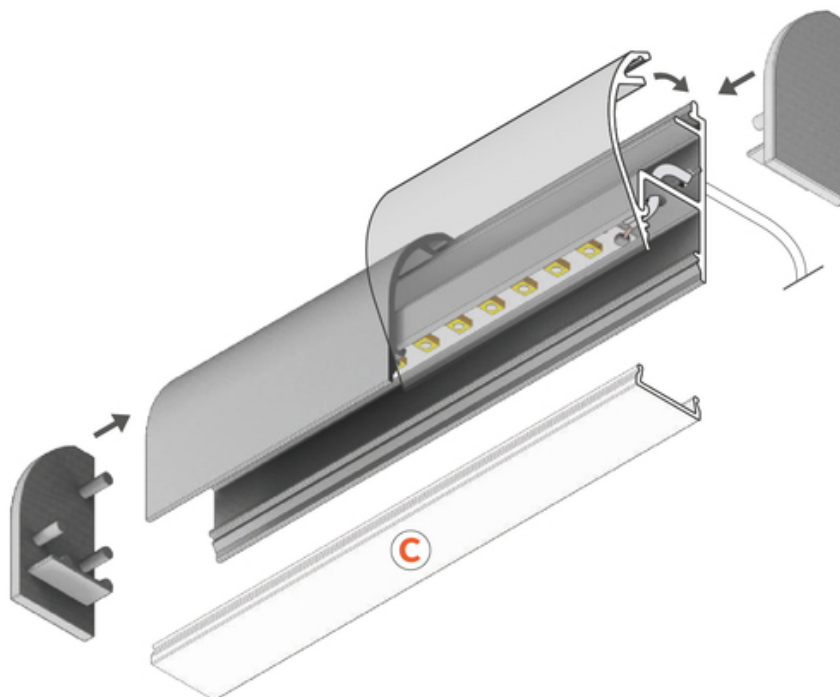

(EOL) OSŁONA WAY10 3000 ALU.SUR.

- listwa do podświetlania ciągów komunikacyjnych
- dedykowany do montażu ściennej
- ukryte mocowanie i przewody
- obła forma

Kup produkt

TOPMET LIGHT KŁOSOWICZ WIŚNIEWSKI sp. z o.o.

Ostrowska 354 | 61-312 Poznań | POLAND

tel.: +48 61 872 75 00

info@topmet.pl

data wygenerowania karty pdf: 26.04.2024

Informacje podstawowe

Indeks: F9000700 EAN: 5901597256953 Materiał: aluminium Kolor: aluminium surowe Długość [mm]: 3000 Szerokość [mm]: 15.4 Wysokość [mm]: 32 Waga [kg]: 0.468 Producent: TOPMET Kraj pochodzenia, wytworzenia: PL	Jednostka miary: szt. Wymiary opakowania jednostkowego [mm]: 3000 x 15,4 x 32 Opakowanie zbiorcze [szt]: 40 Typ opakowania zbiorczego: pakiet Waga produktu z opakowaniem zbiorczym [kg]: 18.72
---	---

DOSTĘPNE KOLORY

DOSTĘPNE WARIANTY

1000 mm, 2000 mm, 3000 mm, 4050 mm

Dopasowane elementy

ZAŚLEPKI DO PROFILI LED