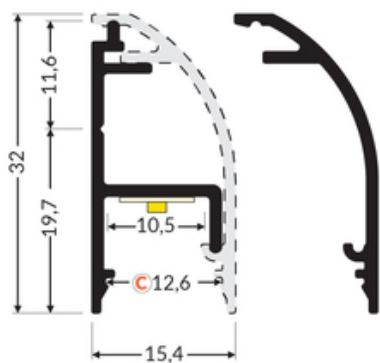

(EOL) OSŁONA WAY10 3000 ALU.SUR.

- listwa do podświetlania ciągów komunikacyjnych
- dedykowany do montażu ściennej
- ukryte mocowanie i przewody
- obła forma

Kup produkt

TOPMET LIGHT KŁOSOWICZ WIŚNIEWSKI sp. z o.o.

Ostrowska 354 | 61-312 Poznań | POLAND

tel.: +48 61 872 75 00

info@topmet.pl

data wygenerowania karty pdf: 26.04.2024

Informacje podstawowe

Indeks: F9000700 EAN: 5901597256953 Materiał: aluminium Kolor: aluminium surowe Długość [mm]: 3000 Szerokość [mm]: 15.4 Wysokość [mm]: 32 Waga [kg]: 0.468 Producent: TOPMET Kraj pochodzenia, wytworzenia: PL	Jednostka miary: szt. Wymiary opakowania jednostkowego [mm]: 3000 x 15,4 x 32 Opakowanie zbiorcze [szt]: 40 Typ opakowania zbiorczego: pakiet Waga produktu z opakowaniem zbiorczym [kg]: 18.72
---	---

DOSTĘPNE KOLORY

DOSTĘPNE WARIANTY

1000 mm, 2000 mm, 3000 mm, 4050 mm

Dopasowane elementy

ZAŚLEPKI DO PROFILI LED