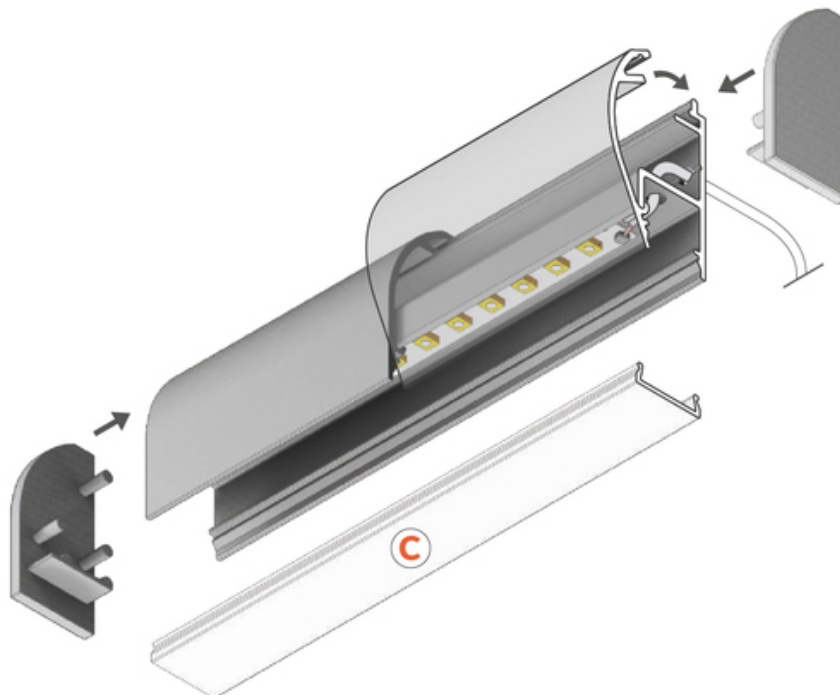

(EOL) OSŁONA WAY10 3000 CZARNY MAL. /OP

- listwa do podświetlania ciągów komunikacyjnych
- dedykowany do montażu ściennej
- ukryte mocowanie i przewody
- obła forma

Kup produkt

TOPMET LIGHT KŁOSOWICZ WIŚNIEWSKI sp. z o.o.

Ostrowska 354 | 61-312 Poznań | POLAND

tel.: +48 61 872 75 00

info@topmet.pl

data wygenerowania karty pdf: 20.04.2024

Informacje podstawowe

Indeks: F9000702 EAN: 5901597256984 Materiał: aluminium Kolor: czarny malowany Długość [mm]: 3000 Szerokość [mm]: 15.4 Wysokość [mm]: 32 Waga [kg]: 0.516 Waga opakowania [kg]: 0.018 Producent: TOPMET Kraj pochodzenia, wytworzenia: PL	Jednostka miary: szt. Typ opakowania jednostkowego: folia POF Wymiary opakowania jednostkowego [mm]: 3000 x 15,4 x 32 Opakowanie zbiorcze [szt]: 10 Typ opakowania zbiorczego: pakiet Waga produktu z opakowaniem zbiorczym [kg]: 5.16
---	---

DOSTĘPNE KOLORY

DOSTĘPNE WARIANTY

1000 mm, 2000 mm, 3000 mm, 4050 mm

Dopasowane elementy

ZAŚLEPKI DO PROFILI LED