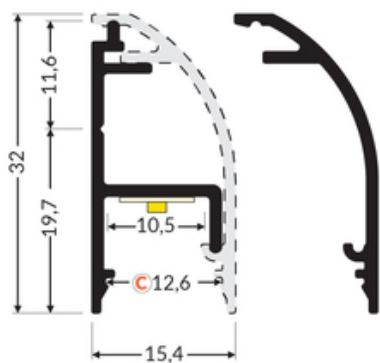

(EOL) OSŁONA WAY10 3000 CZARNY MAL. /OP

- listwa do podświetlania ciągów komunikacyjnych
- dedykowany do montażu ściennej
- ukryte mocowanie i przewody
- obła forma

Kup produkt

TOPMET LIGHT KŁOSOWICZ WIŚNIEWSKI sp. z o.o.

Ostrowska 354 | 61-312 Poznań | POLAND

tel.: +48 61 872 75 00

info@topmet.pl

data wygenerowania karty pdf: 20.04.2024

Informacje podstawowe

Indeks: F9000702 EAN: 5901597256984 Materiał: aluminium Kolor: czarny malowany Długość [mm]: 3000 Szerokość [mm]: 15.4 Wysokość [mm]: 32 Waga [kg]: 0.516 Waga opakowania [kg]: 0.018 Producent: TOPMET Kraj pochodzenia, wytworzenia: PL	Jednostka miary: szt. Typ opakowania jednostkowego: folia POF Wymiary opakowania jednostkowego [mm]: 3000 x 15,4 x 32 Opakowanie zbiorcze [szt]: 10 Typ opakowania zbiorczego: pakiet Waga produktu z opakowaniem zbiorczym [kg]: 5.16
---	---

DOSTĘPNE KOLORY

DOSTĘPNE WARIANTY

1000 mm, 2000 mm, 3000 mm, 4050 mm

Dopasowane elementy

ZAŚLEPKI DO PROFILI LED