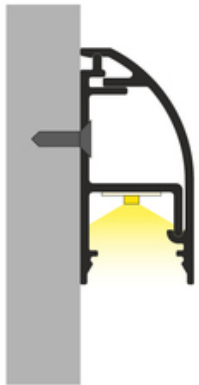

(EOL) OSŁONA WAY10 4050 ALU.SUR.

- listwa do podświetlania ciągów komunikacyjnych
- dedykowany do montażu ściennej
- ukryte mocowanie i przewody
- obła forma

Kup produkt

TOPMET LIGHT KŁOSOWICZ WIŚNIEWSKI sp. z o.o.

DOSTĘPNE KOLORY

DOSTĘPNE WARIANTY

1000 mm, 2000 mm, 3000 mm, 4050 mm

Dopasowane elementy

ZAŚLEPKI DO PROFILI LED