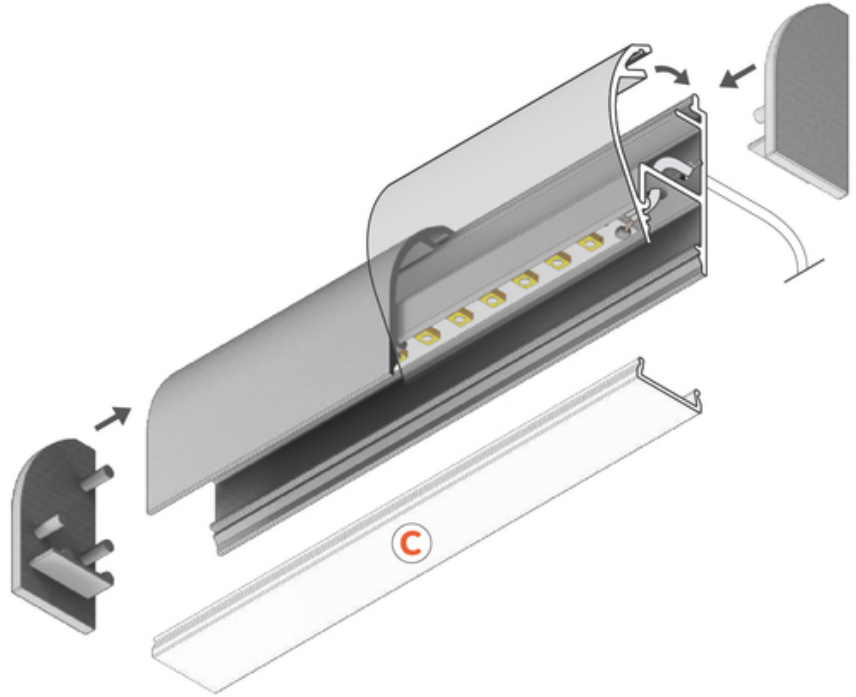

(EOL) OSŁONA WAY10 4050 ALU.SUR.

- listwa do podświetlania ciągów komunikacyjnych
- dedykowany do montażu ściennej
- ukryte mocowanie i przewody
- obła forma

Kup produkt

TOPMET LIGHT KŁOSOWICZ WIŚNIEWSKI sp. z o.o.

Ostrowska 354 | 61-312 Poznań | POLAND

tel.: +48 61 872 75 00

info@topmet.pl

data wygenerowania karty pdf: 26.04.2024

Informacje podstawowe

Indeks: F9000800 EAN: 5901597257011 Materiał: aluminium Kolor: aluminium surowe Długość [mm]: 4050 Szerokość [mm]: 15.4 Wysokość [mm]: 32 Waga [kg]: 0.632 Producent: TOPMET Kraj pochodzenia, wytworzenia: PL	Jednostka miary: szt. Wymiary opakowania jednostkowego [mm]: 4050 x 15,4 x 32 Opakowanie zbiorcze [szt]: 40 Typ opakowania zbiorczego: pakiet Waga produktu z opakowaniem zbiorczym [kg]: 25.28
---	---

DOSTĘPNE KOLORY

DOSTĘPNE WARIANTY

1000 mm, 2000 mm, 3000 mm, 4050 mm

Dopasowane elementy

ZAŚLEPKI DO PROFILI LED