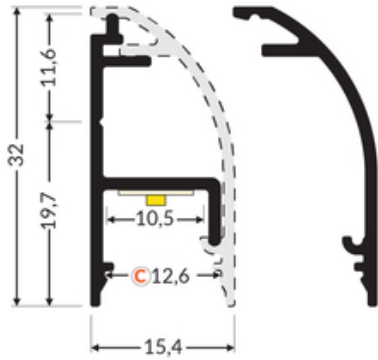

(EOL) OSŁONA WAY10 4050 ALU.SUR.

- listwa do podświetlania ciągów komunikacyjnych
- dedykowany do montażu ściennej
- ukryte mocowanie i przewody
- obła forma

Kup produkt

TOPMET LIGHT KŁOSOWICZ WIŚNIEWSKI sp. z o.o.

Ostrowska 354 | 61-312 Poznań | POLAND

tel.: +48 61 872 75 00

info@topmet.pl

data wygenerowania karty pdf: 26.04.2024

Informacje podstawowe

Indeks: F9000800 EAN: 5901597257011 Materiał: aluminium Kolor: aluminium surowe Długość [mm]: 4050 Szerokość [mm]: 15.4 Wysokość [mm]: 32 Waga [kg]: 0.632 Producent: TOPMET Kraj pochodzenia, wytworzenia: PL	Jednostka miary: szt. Wymiary opakowania jednostkowego [mm]: 4050 x 15,4 x 32 Opakowanie zbiorcze [szt]: 40 Typ opakowania zbiorczego: pakiet Waga produktu z opakowaniem zbiorczym [kg]: 25.28
---	---

DOSTĘPNE KOLORY

DOSTĘPNE WARIANTY

1000 mm, 2000 mm, 3000 mm, 4050 mm

Dopasowane elementy

ZAŚLEPKI DO PROFILI LED