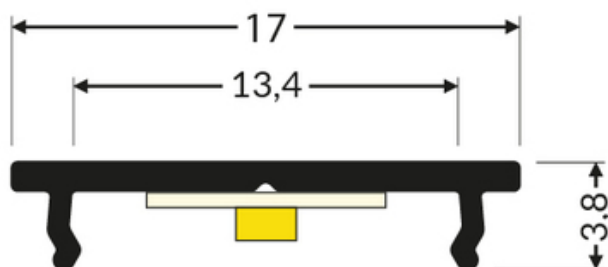

# PROFIL LED FIX12 1000 ALU.SUR.

Meblowe

	<ul style="list-style-type: none"><li>• najprostsze mocowanie taśmy LED</li><li>• funkcja radiatora</li><li>• trwalsze przyleganie taśmy LED</li><li>• minimalna wysokość profilu</li><li>• profil budżetowy, do użycia bez klosza</li><li>• maksymalna szerokość taśmy LED: 12 mm (FIX12) oraz 16 mm (FIX16)</li><li>• może pełnić również funkcję montażową: FIX12 dla profili z gniazdem X, FIX16 dla profili z gniazdem T</li></ul>	 <p>Wzory przemysłowe EU</p>  <p>CE</p>  <p>Wyprodukowane w Polsce</p>	 <p>Kup produkt</p>
---	---	---	--

## Informacje podstawowe

Indeks: 87020000  
EAN: 5901597205524  
Materiał: aluminium  
Kolor: aluminium surowe  
Długość [mm]: 1000  
Szerokość [mm]: 18  
Wysokość [mm]: 3.8  
Waga [kg]: 0.059  
Producent: TOPMET  
Kraj pochodzenia, wytworzenia: PL

Jednostka miary: szt.  
Wymiary opakowania jednostkowego [mm]: 1000 x 18 x 3,8  
Opakowanie zbiorcze [szt]: 40  
Typ opakowania zbiorczego: pakiet  
Waga produktu z opakowaniem zbiorczym [kg]: 2.36

## DOSTĘPNE WARIANTY

1000 mm, 2000 mm, 3000 mm, 4050 mm

---