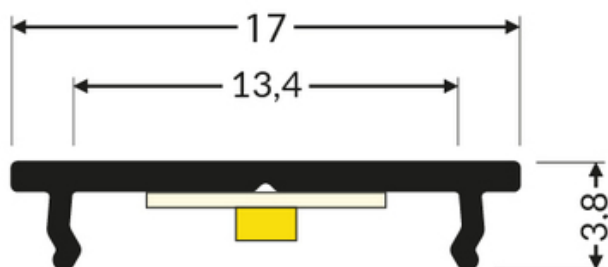

PROFIL LED FIX12 2000 ANOD.

	<ul style="list-style-type: none">• najprostsze mocowanie taśmy LED• funkcja radiatora• trwalsze przyleganie taśmy LED• minimalna wysokość profilu• profil budżetowy, do użycia bez klosza• maksymalna szerokość taśmy LED: 12 mm (FIX12) oraz 16 mm (FIX16)• może pełnić również funkcję montażową: FIX12 dla profili z gniazdem X, FIX16 dla profili z gniazdem T	<p> CE</p> <p> Wzory przemysłowe EU</p> <p> Wyprodukowane w Polsce</p>	 <p>Kup produkt</p>
---	---	---	--

Informacje podstawowe

Indeks: 87030020
EAN: 5901597230007
Materiał: aluminium
Kolor: anodowany
Długość [mm]: 2000
Szerokość [mm]: 18
Wysokość [mm]: 3.8
Waga [kg]: 0.118
Producent: TOPMET
Kraj pochodzenia, wytworzenia: PL

Jednostka miary: szt.
Wymiary opakowania jednostkowego [mm]: 2000 x 18 x 3,8
Opakowanie zbiorcze [szt]: 40
Typ opakowania zbiorczego: pakiet
Waga produktu z opakowaniem zbiorczym [kg]: 4.72

DOSTĘPNE KOLORY

DOSTĘPNE WARIANTY

1000 mm, 2000 mm, 3000 mm, 4050 mm

Dopasowane elementy
