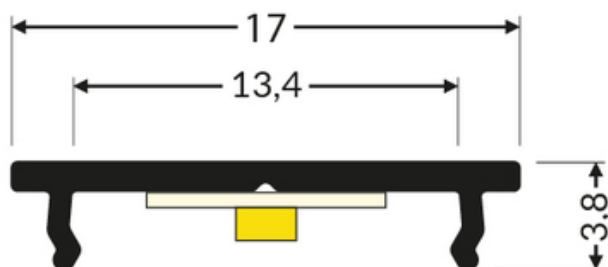

PROFIL LED FIX12 2000 ALU.SUR.

Meblowe

| | | | |
|---|---|---|--|
|  | <ul style="list-style-type: none">• najprostsze mocowanie taśmy LED• funkcja radiatora• trwalsze przyleganie taśmy LED• minimalna wysokość profilu• profil budżetowy, do użycia bez klosza• maksymalna szerokość taśmy LED: 12 mm (FIX12) oraz 16 mm (FIX16)• może pełnić również funkcję montażową: FIX12 dla profili z gniazdem X, FIX16 dla profili z gniazdem T |  <p>Wzory przemysłowe EU</p>  <p>CE</p>  <p>Wyprodukowane w Polsce</p> |  <p>Kup produkt</p> |
|---|---|---|--|

TOPMET LIGHT KŁOSOWICZ WIŚNIEWSKI sp. z o.o.

Ostrowska 354 | 61-312 Poznań | POLAND

tel.: +48 61 872 75 00

info@topmet.pl

data wygenerowania karty pdf: 19.04.2024

Informacje podstawowe

Indeks: 87030000
EAN: 5901597205531
Materiał: aluminium
Kolor: aluminium surowe
Długość [mm]: 2000
Szerokość [mm]: 18
Wysokość [mm]: 3.8
Waga [kg]: 0.118
Producent: TOPMET
Kraj pochodzenia, wytworzenia: PL

Jednostka miary: szt.
Wymiary opakowania jednostkowego [mm]: 2000 x 18 x 3,8
Opakowanie zbiorcze [szt]: 40
Typ opakowania zbiorczego: pakiet
Waga produktu z opakowaniem zbiorczym [kg]: 4.72

DOSTĘPNE KOLORY

DOSTĘPNE WARIANTY

1000 mm, 2000 mm, 3000 mm, 4050 mm

Dopasowane elementy
