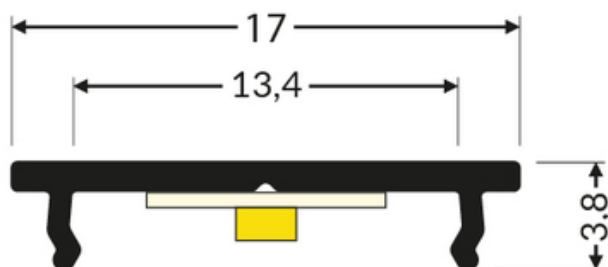

PROFIL LED FIX12 3000 ANOD.

Meblowe

	<ul style="list-style-type: none">• najprostsze mocowanie taśmy LED• funkcja radiatora• trwalsze przyleganie taśmy LED• minimalna wysokość profilu• profil budżetowy, do użycia bez klosza• maksymalna szerokość taśmy LED: 12 mm (FIX12) oraz 16 mm (FIX16)• może pełnić również funkcję montażową: FIX12 dla profili z gniazdem X, FIX16 dla profili z gniazdem T	 <p>Wzory przemysłowe EU</p>  <p>CE</p>  <p>Wyprodukowane w Polsce</p>	 <p>Kup produkt</p>
---	---	---	--

Informacje podstawowe

Indeks: 87040020
EAN: 5901597250005
Materiał: aluminium
Kolor: anodowany
Długość [mm]: 3000
Szerokość [mm]: 18
Wysokość [mm]: 3.8
Waga [kg]: 0.177
Producent: TOPMET
Kraj pochodzenia, wytworzenia: PL

Jednostka miary: szt.
Wymiary opakowania jednostkowego [mm]: 3000 x 18 x 3,8
Opakowanie zbiorcze [szt]: 40
Typ opakowania zbiorczego: pakiet
Waga produktu z opakowaniem zbiorczym [kg]: 7.08

DOSTĘPNE KOLORY

DOSTĘPNE WARIANTY

1000 mm, 3000 mm, 4050 mm, 2000 mm

Dopasowane elementy
