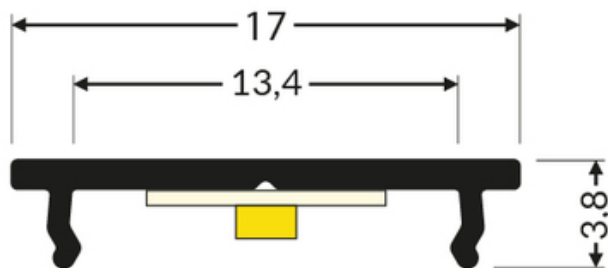

# PROFIL LED FIX12 3000 ALU.SUR.

	<ul style="list-style-type: none"><li>• najprostsze mocowanie taśmy LED</li><li>• funkcja radiatora</li><li>• trwalsze przyleganie taśmy LED</li><li>• minimalna wysokość profilu</li><li>• profil budżetowy, do użycia bez klosza</li><li>• maksymalna szerokość taśmy LED: 12 mm (FIX12) oraz 16 mm (FIX16)</li><li>• może pełnić również funkcję montażową: FIX12 dla profili z gniazdem X, FIX16 dla profili z gniazdem T</li></ul>	 <p>Wzory przemysłowe EU</p>  <p>CE</p>  <p>Wyprodukowane w Polsce</p>	 <p>Kup produkt</p>
---	---	---	--

## Informacje podstawowe

Indeks: 87040000  
EAN: 5901597249986  
Materiał: aluminium  
Kolor: aluminium surowe  
Długość [mm]: 3000  
Szerokość [mm]: 18  
Wysokość [mm]: 3.8  
Waga [kg]: 0.177  
Producent: TOPMET  
Kraj pochodzenia, wytworzenia: PL

Jednostka miary: szt.  
Wymiary opakowania jednostkowego [mm]: 3000 x 18 x 3,8  
Opakowanie zbiorcze [szt]: 40  
Typ opakowania zbiorczego: pakiet  
Waga produktu z opakowaniem zbiorczym [kg]: 7.08

## DOSTĘPNE WARIANTY

1000 mm, 2000 mm, 3000 mm, 4050 mm

---