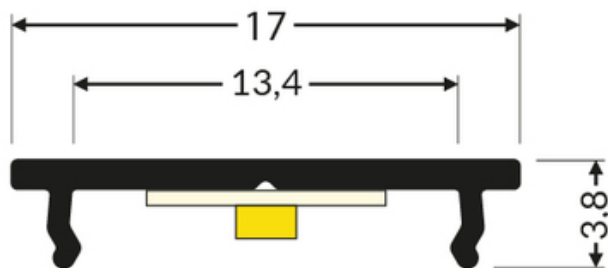

PROFIL LED FIX12 4050 ALU.SUR.

	<ul style="list-style-type: none">• najprostsze mocowanie taśmy LED• funkcja radiatora• trwalsze przyleganie taśmy LED• minimalna wysokość profilu• profil budżetowy, do użycia bez klosza• maksymalna szerokość taśmy LED: 12 mm (FIX12) oraz 16 mm (FIX16)• może pełnić również funkcję montażową: FIX12 dla profili z gniazdem X, FIX16 dla profili z gniazdem T	<p> CE</p> <p> Wzory przemysłowe EU</p> <p> Wyprodukowane w Polsce</p>	 <p>Kup produkt</p>
---	---	---	--

Informacje podstawowe

Indeks: 87050000
EAN: 5901597250029
Materiał: aluminium
Kolor: aluminium surowe
Długość [mm]: 4050
Szerokość [mm]: 18
Wysokość [mm]: 3.8
Waga [kg]: 0.239
Producent: TOPMET
Kraj pochodzenia, wytworzenia: PL

Jednostka miary: szt.
Wymiary opakowania jednostkowego [mm]: 4050 x 18 x 3,8
Opakowanie zbiorcze [szt]: 40
Typ opakowania zbiorczego: pakiet
Waga produktu z opakowaniem zbiorczym [kg]: 9.56

DOSTĘPNE KOLORY

DOSTĘPNE WARIANTY

1000 mm, 2000 mm, 3000 mm, 4050 mm

Dopasowane elementy
