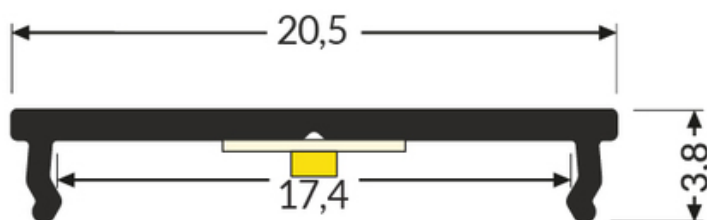

PROFIL LED FIX16 1000 ALU.SUR.

Meblowe

max 16 mm

	<ul style="list-style-type: none">• najprostsze mocowanie taśmy LED• funkcja radiatora• trwalsze przyleganie taśmy LED• minimalna wysokość profilu• profil budżetowy, do użycia bez klosza• maksymalna szerokość taśmy LED: 12 mm (FIX12) oraz 16 mm (FIX16)• może pełnić również funkcję montażową: FIX12 dla profili z gniazdem X, FIX16 dla profili z gniazdem T	 <p>Wzory przemysłowe EU</p>  <p>CE</p>  <p>Wyprodukowane w Polsce</p>	 <p>Kup produkt</p>
---	---	---	--

Informacje podstawowe

Indeks: C6010000
EAN: 5901597209782
Materiał: aluminium
Kolor: aluminium surowe
Długość [mm]: 1000
Szerokość [mm]: 20.5
Wysokość [mm]: 3.8
Waga [kg]: 0.067
Producent: TOPMET
Kraj pochodzenia, wytworzenia: PL

Jednostka miary: szt.
Wymiary opakowania jednostkowego [mm]: 1000 x 20,5 x 3,8
Opakowanie zbiorcze [szt]: 40
Typ opakowania zbiorczego: pakiet
Waga produktu z opakowaniem zbiorczym [kg]: 2.68

DOSTĘPNE KOLORY

DOSTĘPNE WARIANTY

1000 mm, 2000 mm, 3000 mm, 4050 mm

Dopasowane elementy
