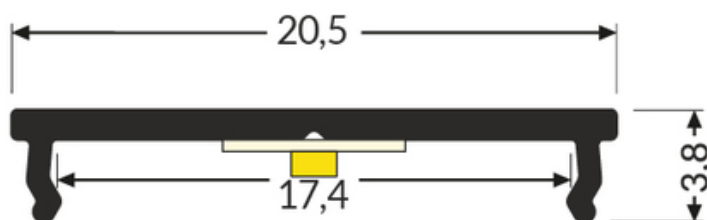

PROFIL LED FIX16 1000 CZARNY ANOD. /OP

Meblowe

max 16 mm

	<ul style="list-style-type: none">• najprostsze mocowanie taśmy LED• funkcja radiatora• trwalsze przyleganie taśmy LED• minimalna wysokość profilu• profil budżetowy, do użycia bez klosza• maksymalna szerokość taśmy LED: 12 mm (FIX12) oraz 16 mm (FIX16)• może pełnić również funkcję montażową: FIX12 dla profili z gniazdem X, FIX16 dla profili z gniazdem T	 <p>Wzory przemysłowe EU</p>  <p>CE</p>  <p>Wyprodukowane w Polsce</p>	 <p>Kup produkt</p>
-----------------------------------------------------------------------------------	-----------------------------------------------------------------------------------------------------------------------------------------------------------------------------------------------------------------------------------------------------------------------------------------------------------------------------------------------------------------------------------------------------------------------------------------	---------------------------------------------------------------------------------------------------------------------------------------------------------------------------------------------------------------------------------------------------------------------------------------------------------------------------	--------------------------------------------------------------------------------------------------------

Informacje podstawowe

Indeks: C6010021
EAN: 5901597239451
Materiał: aluminium
Kolor: czarny anodowany
Długość [mm]: 1000
Szerokość [mm]: 20.5
Wysokość [mm]: 3.8
Waga [kg]: 0.073
Waga opakowania [kg]: 0.005999999999999999
Producent: TOPMET
Kraj pochodzenia, wytworzenia: PL

Jednostka miary: szt.
Typ opakowania jednostkowego: folia POF
Wymiary opakowania jednostkowego [mm]: 1000 x 20,5 x 3,8
Opakowanie zbiorcze [szt]: 40
Typ opakowania zbiorczego: karton
Waga produktu z opakowaniem zbiorczym [kg]: 3.33