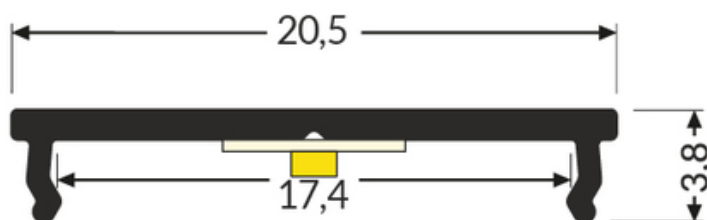

PROFIL LED FIX16 1000 BIAŁY MAL. /OP

Meblowe

max 16 mm

	<ul style="list-style-type: none">• najprostsze mocowanie taśmy LED• funkcja radiatora• trwalsze przyleganie taśmy LED• minimalna wysokość profilu• profil budżetowy, do użycia bez klosza• maksymalna szerokość taśmy LED: 12 mm (FIX12) oraz 16 mm (FIX16)• może pełnić również funkcję montażową: FIX12 dla profili z gniazdem X, FIX16 dla profili z gniazdem T	 <p>Wzory przemysłowe EU</p>  <p>CE</p>  <p>Wyprodukowane w Polsce</p>	 <p>Kup produkt</p>
---	---	---	--

Informacje podstawowe

Indeks: C6010001
EAN: 5901597239475
Materiał: aluminium
Kolor: biały malowany
Długość [mm]: 1000
Szerokość [mm]: 20.5
Wysokość [mm]: 3.8
Waga [kg]: 0.079
Waga opakowania [kg]: 0.006000000000000001
Producent: TOPMET
Kraj pochodzenia, wytworzenia: PL

Jednostka miary: szt.
Typ opakowania jednostkowego: folia POF
Wymiary opakowania jednostkowego [mm]: 1000 x 20,5 x 3,8
Opakowanie zbiorcze [szt]: 40
Typ opakowania zbiorczego: karton
Waga produktu z opakowaniem zbiorczym [kg]: 3.57