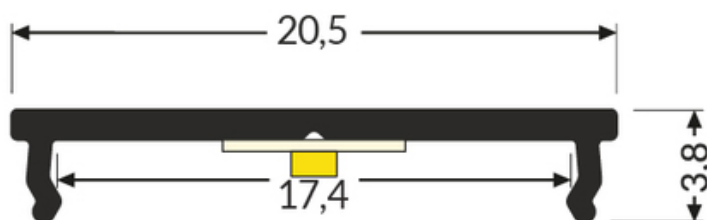

# PROFIL LED FIX16 2000 ANOD.

Meblowe

max 16 mm

	<ul style="list-style-type: none"><li>• najprostsze mocowanie taśmy LED</li><li>• funkcja radiatora</li><li>• trwalsze przyleganie taśmy LED</li><li>• minimalna wysokość profilu</li><li>• profil budżetowy, do użycia bez klosza</li><li>• maksymalna szerokość taśmy LED: 12 mm (FIX12) oraz 16 mm (FIX16)</li><li>• może pełnić również funkcję montażową: FIX12 dla profili z gniazdem X, FIX16 dla profili z gniazdem T</li></ul>	 <p>Wzory przemysłowe EU</p>  <p>CE</p>  <p>Wyprodukowane w Polsce</p>	 <p>Kup produkt</p>
---	---	---	--

## Informacje podstawowe

Indeks: C6020020  
EAN: 5901597239444  
Materiał: aluminium  
Kolor: anodowany  
Długość [mm]: 2000  
Szerokość [mm]: 20.5  
Wysokość [mm]: 3.8  
Waga [kg]: 0.134  
Producent: TOPMET  
Kraj pochodzenia, wytworzenia: PL

Jednostka miary: szt.  
Wymiary opakowania jednostkowego [mm]: 2000 x 20,5 x 3,8  
Opakowanie zbiorcze [szt]: 40  
Typ opakowania zbiorczego: pakiet  
Waga produktu z opakowaniem zbiorczym [kg]: 5.36

## DOSTĘPNE WARIANTY

1000 mm, 2000 mm, 3000 mm, 4050 mm

---