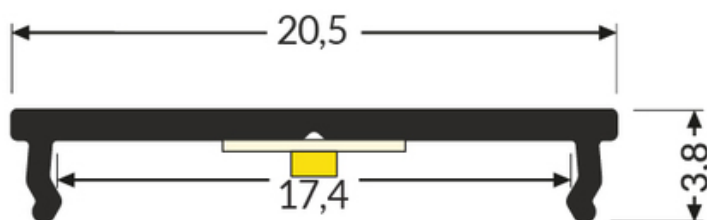

PROFIL LED FIX16 2000 ALU.SUR.

Meblowe

max 16 mm

	<ul style="list-style-type: none">• najprostsze mocowanie taśmy LED• funkcja radiatora• trwalsze przyleganie taśmy LED• minimalna wysokość profilu• profil budżetowy, do użycia bez klosza• maksymalna szerokość taśmy LED: 12 mm (FIX12) oraz 16 mm (FIX16)• może pełnić również funkcję montażową: FIX12 dla profili z gniazdem X, FIX16 dla profili z gniazdem T	 <p>Wzory przemysłowe EU</p>  <p>CE</p>  <p>Wyprodukowane w Polsce</p>	 <p>Kup produkt</p>
---	---	---	--

Informacje podstawowe

Indeks: C6020000
EAN: 5901597209775
Materiał: aluminium
Kolor: aluminium surowe
Długość [mm]: 2000
Szerokość [mm]: 20.5
Wysokość [mm]: 3.8
Waga [kg]: 0.134
Producent: TOPMET
Kraj pochodzenia, wytworzenia: PL

Jednostka miary: szt.
Wymiary opakowania jednostkowego [mm]: 2000 x 20,5 x 3,8
Opakowanie zbiorcze [szt]: 40
Typ opakowania zbiorczego: pakiet
Waga produktu z opakowaniem zbiorczym [kg]: 5.36

DOSTĘPNE KOLORY

DOSTĘPNE WARIANTY

1000 mm, 2000 mm, 3000 mm, 4050 mm

Dopasowane elementy
