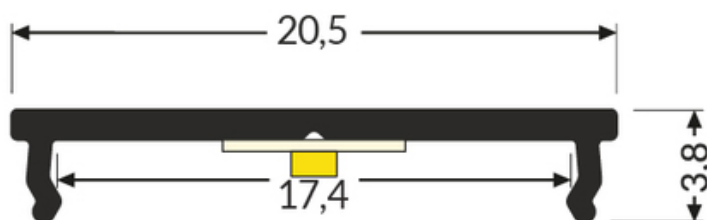

PROFIL LED FIX16 2000 CZARNY ANOD. /OP

Meblowe

max 16 mm

	<ul style="list-style-type: none">• najprostsze mocowanie taśmy LED• funkcja radiatora• trwalsze przyleganie taśmy LED• minimalna wysokość profilu• profil budżetowy, do użycia bez klosza• maksymalna szerokość taśmy LED: 12 mm (FIX12) oraz 16 mm (FIX16)• może pełnić również funkcję montażową: FIX12 dla profili z gniazdem X, FIX16 dla profili z gniazdem T	 Wzory przemysłowe EU  CE  Wyprodukowane w Polsce	 Kup produkt
---	---	--	--

Materiał: aluminium

Kolor: czarny anodowany

Długość [mm]: 2000

Szerokość [mm]: 20.5

Wysokość [mm]: 3.8

Waga [kg]: 0.146

Waga opakowania [kg]: 0.012

Producent: TOPMET

Kraj pochodzenia, wytworzenia: PL

Jednostka miary: szt.

Typ opakowania jednostkowego: folia POF

Wymiary opakowania jednostkowego [mm]: 2000 x 20,5 x 3,8

Opakowanie zbiorcze [szt]: 40

Typ opakowania zbiorczego: karton

1000 mm, 2000 mm, 3000 mm, 4050 mm

Dopasowane elementy
