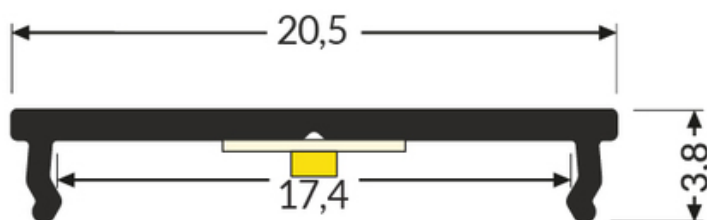

PROFIL LED FIX16 2000 BIAŁY MAL. /OP

Meblowe

max 16 mm

	<ul style="list-style-type: none">• najprostsze mocowanie taśmy LED• funkcja radiatora• trwalsze przyleganie taśmy LED• minimalna wysokość profilu• profil budżetowy, do użycia bez klosza• maksymalna szerokość taśmy LED: 12 mm (FIX12) oraz 16 mm (FIX16)• może pełnić również funkcję montażową: FIX12 dla profili z gniazdem X, FIX16 dla profili z gniazdem T	 <p>Wzory przemysłowe EU</p>  <p>CE</p>  <p>Wyprodukowane w Polsce</p>	 <p>Kup produkt</p>
---	---	---	--

Informacje podstawowe

Indeks: C6020001

EAN: 5901597239482

Materiał: aluminium

Kolor: biały malowany

Długość [mm]: 2000

Szerokość [mm]: 20.5

Wysokość [mm]: 3.8